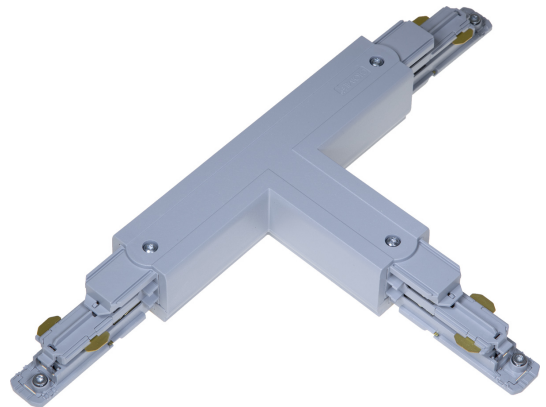

# T-SKARV XTSNC640-1 GRÅ DALI

E7447123

T-skarv DALI med möjlighet till spänningsmatning till Pulse skenor. Passar både infällda och utanpåliggande skenor.

NORDIC ALUMINIUM

Färg	Grå
Typ av tillbehör	Koppling/kontaktdon, T-form