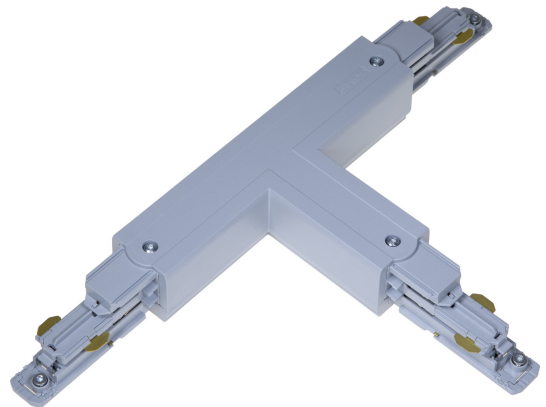

T-SKARV XTSNC640-1 GRÅ DALI

E7447123

T-skarv DALI med möjlighet till spänningsmatning till Pulse skenor. Passar både infällda och utanpåliggande skenor.

NORDIC  ALUMINIUM

Färg	Grå
Typ av tillbehör	Koppling/kontaktidon, T-form