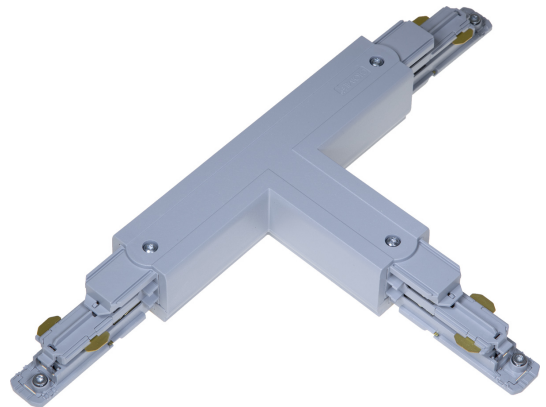

T-SKARV XTSNC640-1 GRÅ DALI

E7447123

T-skarv DALI med möjlighet till spänningsmatning till Pulse skenor. Passar både infällda och utanpåliggande skenor.

NORDIC  ALUMINIUM

| Färg | Grå |
|------------------|--------------------------------|
| Typ av tillbehör | Koppling/kontaktdon, T-form |