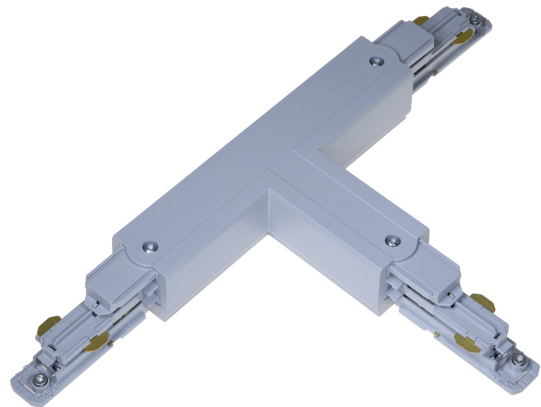

T-SKARV XTSNC640-1 GRÅ DALI

E7447123

T-skarv DALI med möjlighet till spänningsmatning till Pulse skenor. Passar både infällda och utanpåliggande skenor.

NORDIC  ALUMINIUM

Färg	Grå
Typ av tillbehör	Koppling/kontaktidon, T-form