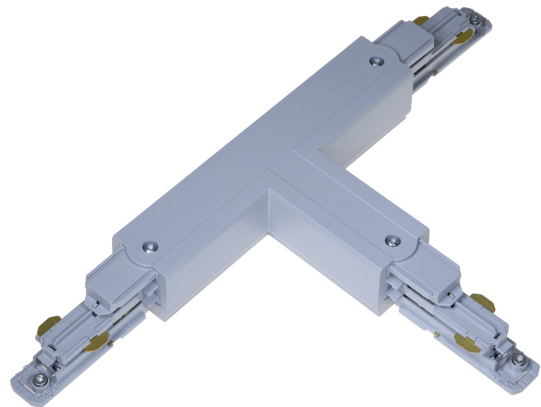

T-SKARV XTSNC640-1 GRÅ DALI

E7447123

T-skärv DALI med möjlighet till spänningsmatning till Pulse skenor. Passar både infällda och utanpåliggande skenor.

NORDIC  ALUMINIUM

Färg	Grå
Typ av tillbehör	Koppling/kontaktdon, T-form