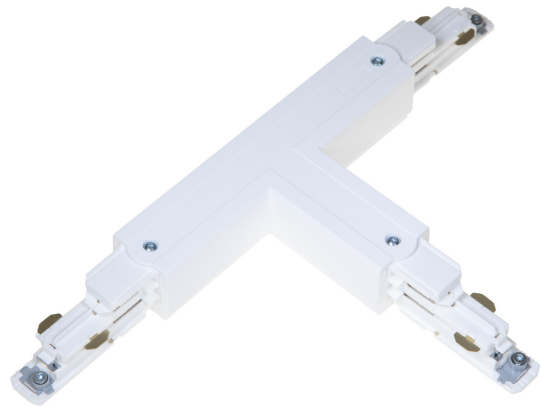

T-SKARV XTSNC639-3 VIT DALI

E7447122

T-skärv DALI med möjlighet till spänningsmatning till Pulse skenor. Passar både infällda och utanpåliggande skenor.

NORDIC ALUMINIUM

Färg	Vit
Typ av tillbehör	Koppling/kontaktbon, T-form