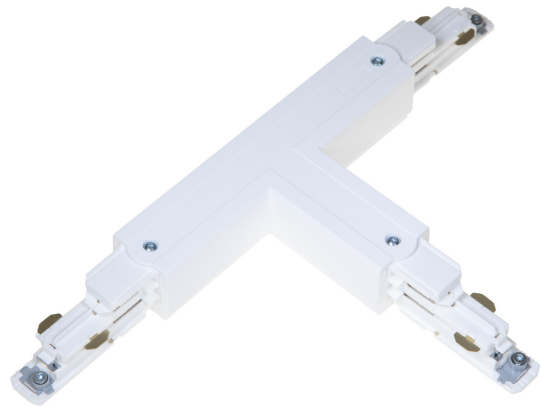

T-SKARV XTSNC639-3 VIT DALI

E7447122

T-skarp DALI med möjlighet till spänningsmatning till Pulse skenor. Passar både infällda och utanpåliggande skenor.

NORDIC ALUMINIUM

Färg	Vit
Typ av tillbehör	Koppling/kontaktdon, T-form