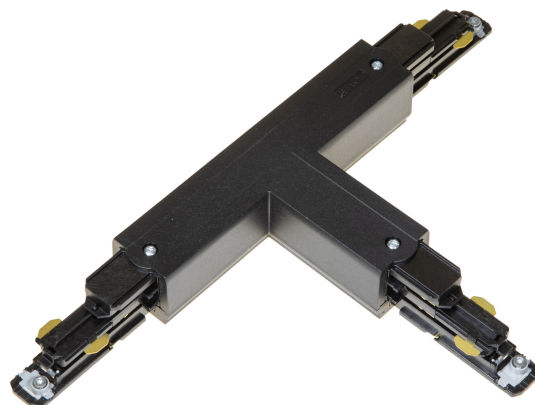

# T-SKARV XTSNC639-2 SVART DALI

E7447121

T-skarv DALI med möjlighet till spänningsmatning till Pulse skenor. Passar både infällda och utanpåliggande skenor.

NORDIC ALUMINIUM

Färg

Svart

Typ av tillbehör

Koppling/kontakt  
don,  
T-form

## Polaritet Global Trac Pulse (DALI)

Röd linje anger polaritet