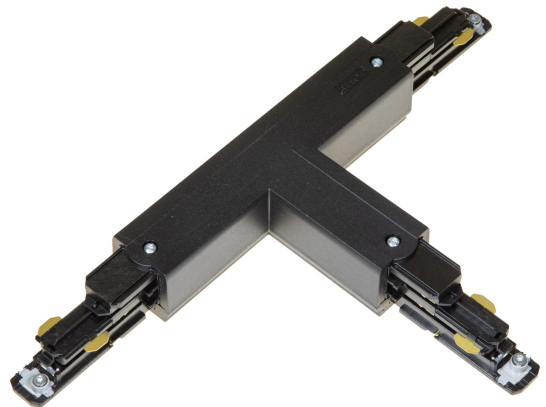

T-SKARV XTSNC639-2 SVART DALI

E7447121

T-skarp DALI med möjlighet till spänningsmatning till Pulse skenor. Passar både infällda och utanpåliggande skenor.

NORDIC ALUMINIUM

Färg	Svart
Typ av tillbehör	Koppling/kontaktbon, T-form