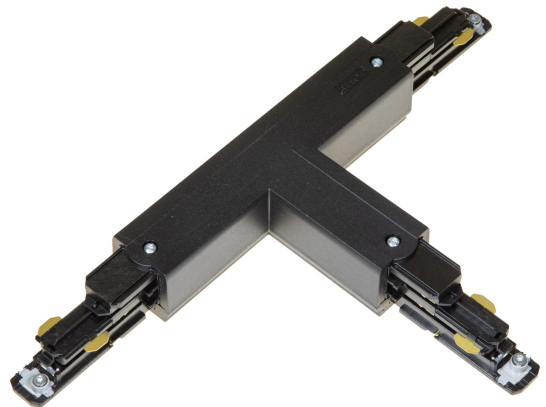

# T-SKARV XTSNC639-2 SVART DALI

E7447121

T-skarv DALI med möjlighet till spänningsmatning till Pulse skenor. Passar både infällda och utanpåliggande skenor.

NORDIC ALUMINIUM

Färg	Svart
Typ av tillbehör	Koppling/kontaktidon, T-form