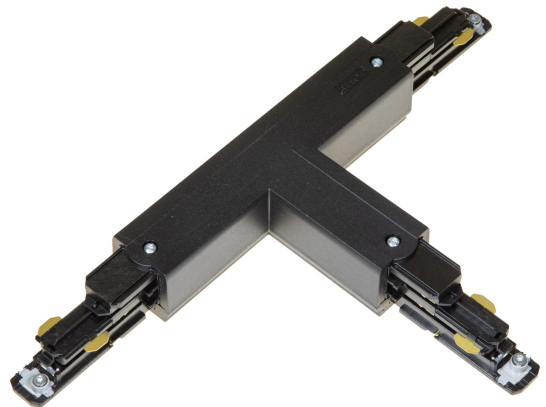

# T-SKARV XTSNC639-2 SVART DALI

E7447121

T-skarv DALI med möjlighet till spänningsmatning till Pulse skenor. Passar både infällda och utanpåliggande skenor.

NORDIC ALUMINIUM

Färg	Svart
Typ av tillbehör	Koppling/kontaktbon, T-form