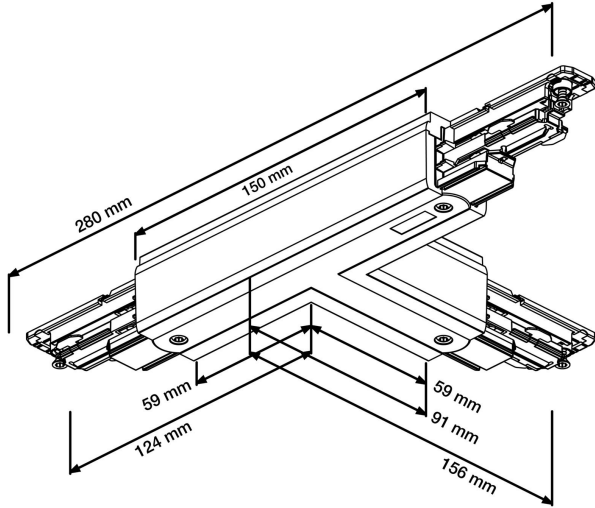

# T-SKARV XTSNC639-2 SVART DALI

E7447121

T-skarv DALI med möjlighet till spänningsmatning till Pulse skenor. Passar både infällda och utanpåliggande skenor.

NORDIC ALUMINIUM

Färg

Svart

Typ av tillbehör

Koppling/kontakt  
don,  
T-form

# Måttritning

## Polaritet Global Trac Pulse (DALI)

Röd linje anger polaritet