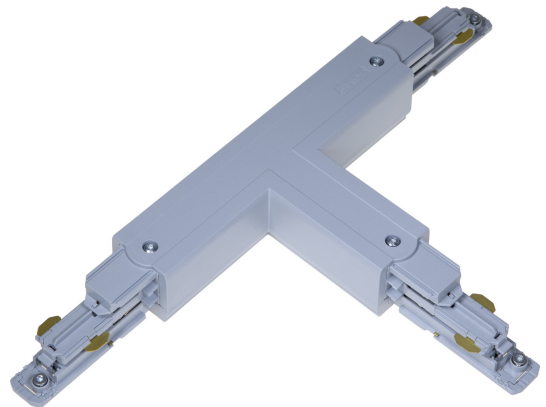

# T-SKARV XTSNC639-1 GRÅ DALI

E7447120

T-skarv DALI med möjlighet till spänningsmatning till Pulse skenor. Passar både infällda och utanpåliggande skenor.

NORDIC ALUMINIUM

Färg	Grå
Typ av tillbehör	Koppling/kontaktidon, T-form