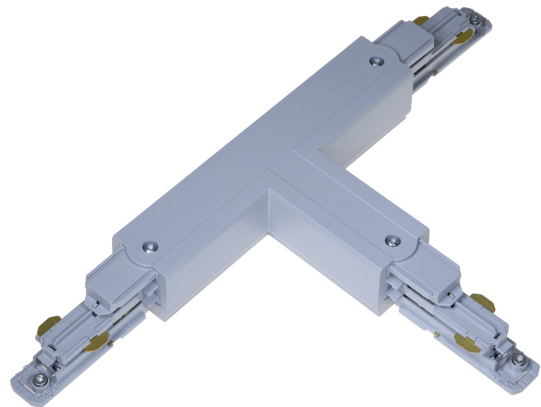

# T-SKARV XTSNC639-1 GRÅ DALI

E7447120

T-skärv DALI med möjlighet till spänningsmatning till Pulse skenor. Passar både infällda och utanpåliggande skenor.

NORDIC ALUMINIUM

| Färg             | Grå                            |
|------------------|--------------------------------|
| Typ av tillbehör | Koppling/kontaktdon,<br>T-form |