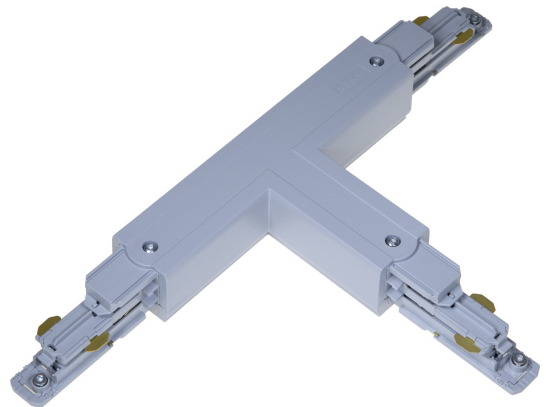

T-SKARV XTSNC639-1 GRÅ DALI

E7447120

T-skarv DALI med möjlighet till spänningsmatning till Pulse skenor. Passar både infällda och utanpåliggande skenor.

NORDIC  ALUMINIUM

Färg	Grå
Typ av tillbehör	Koppling/kontaktdon, T-form