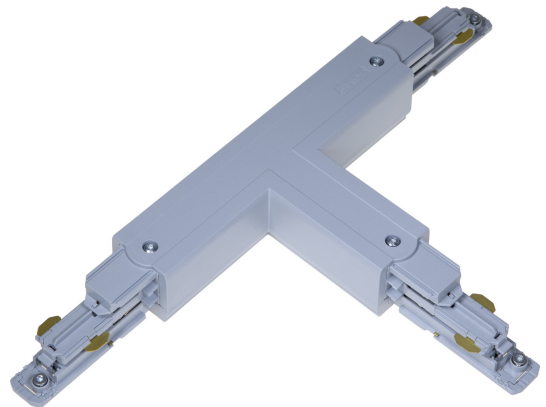

# T-SKARV XTSNC639-1 GRÅ DALI

E7447120

T-skarv DALI med möjlighet till spänningsmatning till Pulse skenor. Passar både infällda och utanpåliggande skenor.

NORDIC  ALUMINIUM

Färg	Grå
Typ av tillbehör	Koppling/kontaktdon, T-form