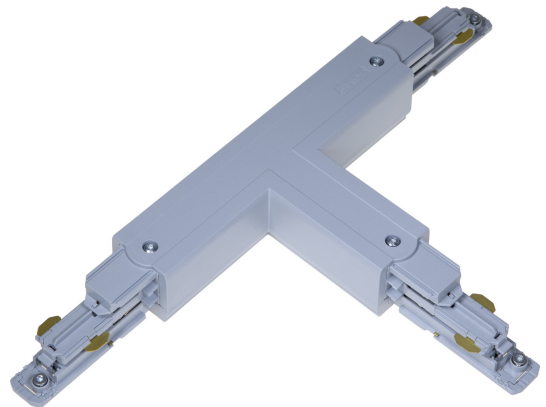

T-SKARV XTSNC639-1 GRÅ DALI

E7447120

T-skarp DALI med möjlighet till spänningsmatning till Pulse skenor. Passar både infällda och utanpåliggande skenor.

NORDIC  ALUMINIUM

Färg	Grå
Typ av tillbehör	Koppling/kontaktdon, T-form