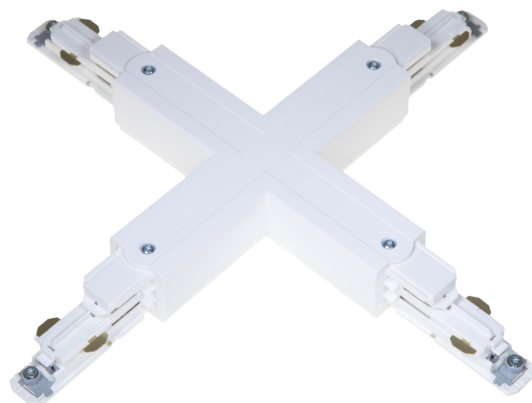

X-SKARV XTSNC638-3 VIT DALI

E7447119

X-skarv DALI med möjlighet till spänningsmatning till Pulse skenor. Passar både infällda och utanpåliggande skenor.

NORDIC ALUMINIUM

Färg

Vit

Typ av tillbehör

Koppling/kontakt
X-form

Måttitning

Polaritet Global Trac Pulse (DALI)

Röd linje anger polaritet