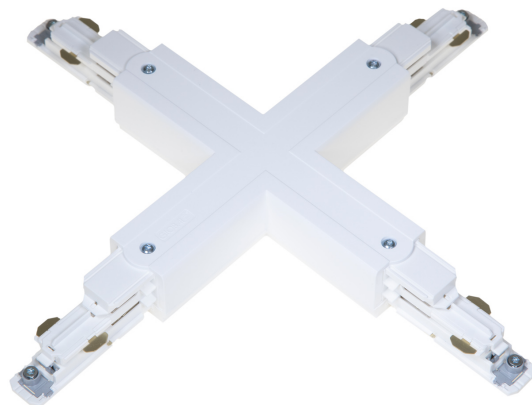

X-SKARV XTSNC638-3 VIT DALI

E7447119

X-skärv DALI med möjlighet till spänningsmatning till Pulse skenor. Passar både infällda och utanpåliggande skenor.

NORDIC ALUMINIUM

Färg	Vit
Typ av tillbehör	Koppling/kontaktdon X-form