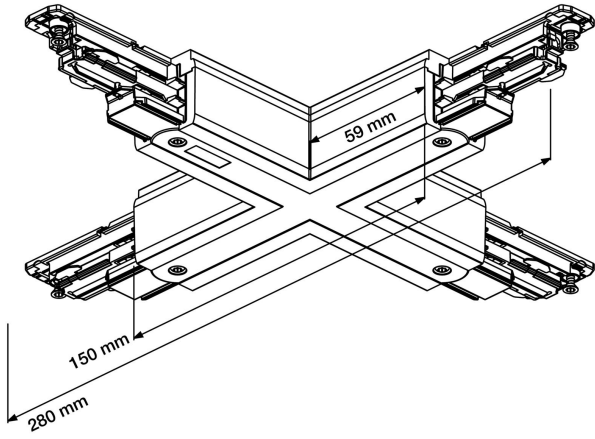

X-SKARV XTSNC638-3 VIT DALI

E7447119

X-skarv DALI med möjlighet till spänningsmatning till Pulse skenor. Passar både infällda och utanpåliggande skenor.

NORDIC ALUMINIUM

Färg

Vit

Typ av tillbehör

Koppling/kontakt
X-form

Måttitning

Polaritet Global Trac Pulse (DALI)

Röd linje anger polaritet