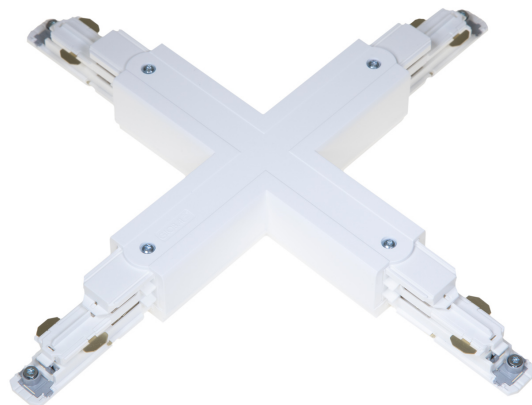

# X-SKARV XTSNC638-3 VIT DALI

E7447119

X-skärv DALI med möjlighet till spänningsmatning till Pulse skenor. Passar både infällda och utanpåliggande skenor.

NORDIC ALUMINIUM

Färg	Vit
Typ av tillbehör	Koppling/kontakt X-form