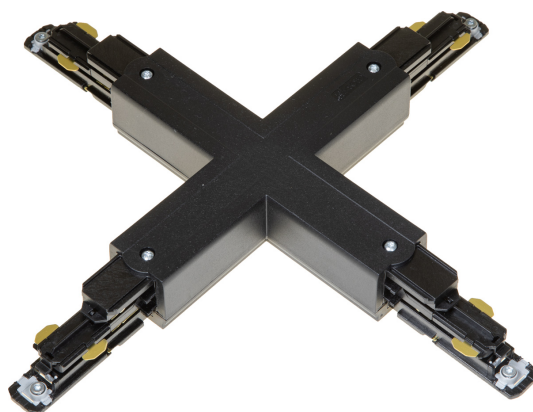

# X-SKARV XTSNC638-2 SVART DALI

E7447118

X-skarp DALI med möjlighet till spänningsmatning till Pulse skenor. Passar både infällda och utanpåliggande skenor.

NORDIC ALUMINIUM

| Färg             | Svart                         |
|------------------|-------------------------------|
| Typ av tillbehör | Koppling/kontaktdon<br>X-form |