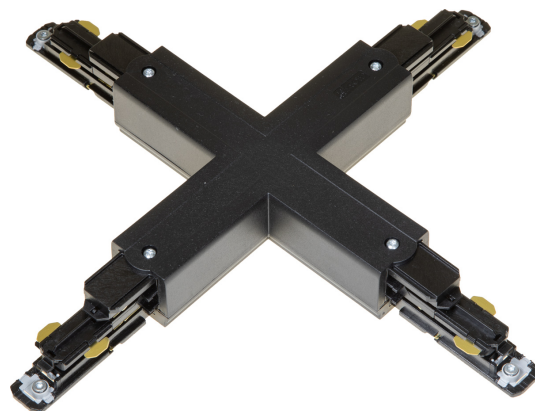

X-SKARV XTSNC638-2 SVART DALI

E7447118

X-skarv DALI med möjlighet till spänningsmatning till Pulse skenor. Passar både infällda och utanpåliggande skenor.

NORDIC ALUMINIUM

Färg

Svart

Typ av tillbehör

Koppling/kontaktidon
X-form

Måttritning

Polaritet Global Trac Pulse (DALI)

Röd linje anger polaritet