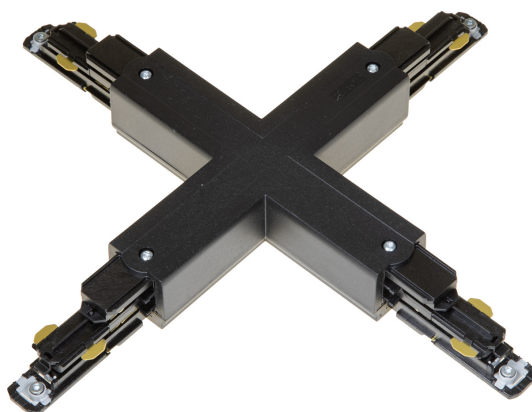

X-SKARV XTSNC638-2 SVART DALI

E7447118

X-skärv DALI med möjlighet till spänningsmatning till Pulse skenor. Passar både infällda och utanpåliggande skenor.

NORDIC ALUMINIUM

Färg	Svart
Typ av tillbehör	Koppling/kontaktdon X-form