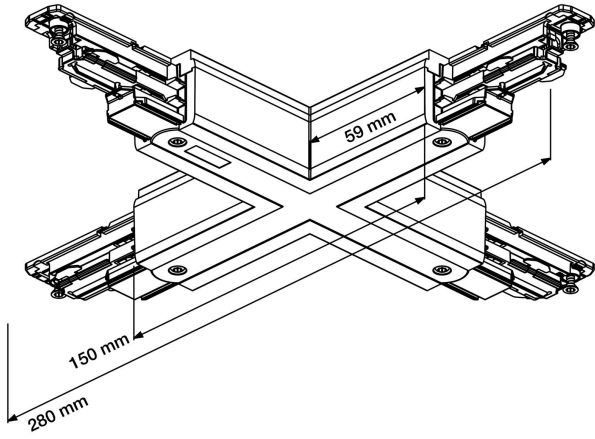

X-SKARV XTSNC638-2 SVART DALI

E7447118

X-skarv DALI med möjlighet till spänningsmatning till Pulse skenor. Passar både infällda och utanpåliggande skenor.

NORDIC ALUMINIUM

Färg

Svart

Typ av tillbehör

Koppling/kontaktidon
X-form

Måttritning

Polaritet Global Trac Pulse (DALI)

Röd linje anger polaritet