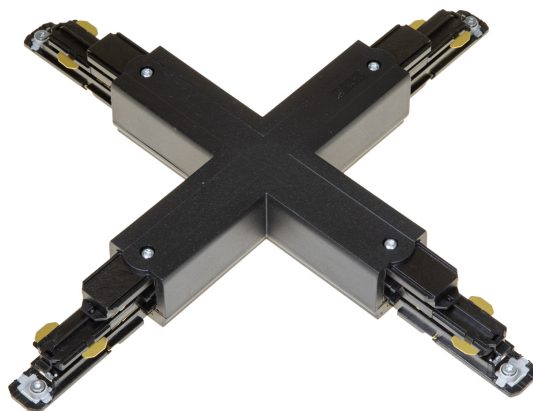

X-SKARV XTSNC638-2 SVART DALI

E7447118

X-skarv DALI med möjlighet till spänningsmatning till Pulse skenor. Passar både infällda och utanpåliggande skenor.

NORDIC ALUMINIUM

Färg

Svart

Typ av tillbehör

Koppling/kontaktidon
X-form

Måttritning

Polaritet Global Trac Pulse (DALI)

Röd linje anger polaritet