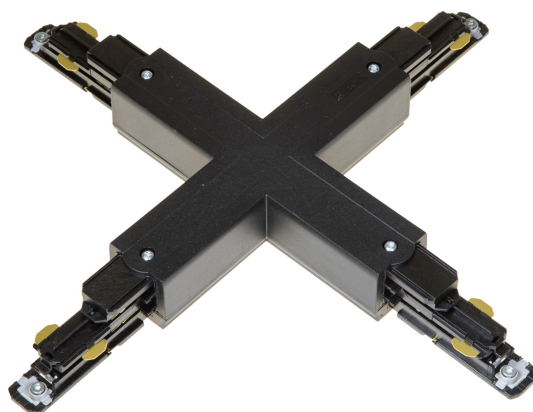

X-SKARV XTSNC638-2 SVART DALI

E7447118

X-skärv DALI med möjlighet till spänningsmatning till Pulse skenor. Passar både infällda och utanpåliggande skenor.

NORDIC ALUMINIUM

Färg	Svart
Typ av tillbehör	Koppling/kontaktdon X-form