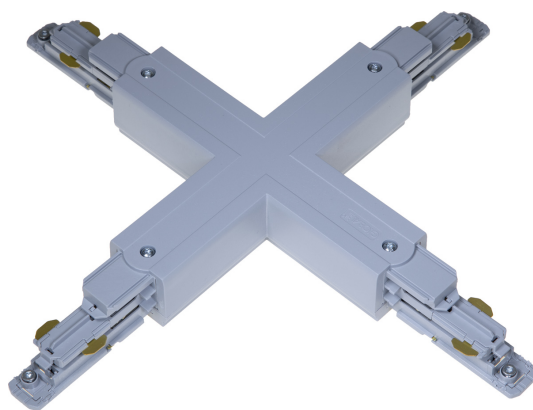

X-SKARV XTSNC638-1 GRÅ DALI

E7447117

X-skärv DALI med möjlighet till spänningsmatning till Pulse skenor. Passar både infällda och utanpåliggande skenor.

NORDIC  ALUMINIUM

Färg	Grå
Typ av tillbehör	Koppling/kontakt X-form