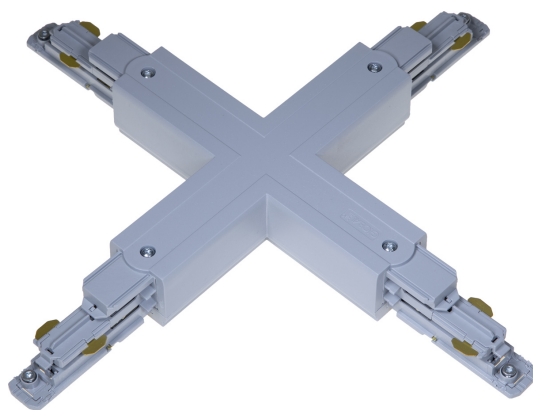

X-SKARV XTSNC638-1 GRÅ DALI

E7447117

X-skarv DALI med möjlighet till spänningsmatning till Pulse skenor. Passar både infällda och utanpåliggande skenor.

NORDIC ALUMINIUM

Färg	Grå
Typ av tillbehör	Koppling/kontakt X-form