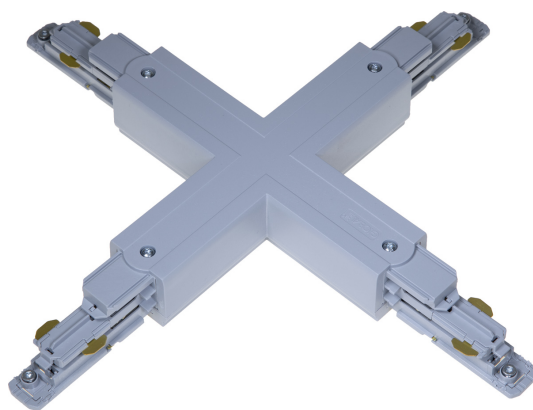

X-SKARV XTSNC638-1 GRÅ DALI

E7447117

X-skärv DALI med möjlighet till spänningsmatning till Pulse skenor. Passar både infällda och utanpåliggande skenor.

NORDIC ALUMINIUM

Färg	Grå
Typ av tillbehör	Koppling/kontaktdon X-form