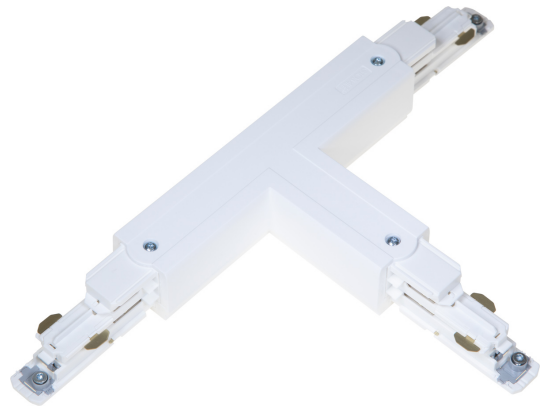

T-SKARV XTSNC637-3 VIT DALI

E7447116

T-skärv DALI med möjlighet till spänningsmatning till Pulse skenor. Passar både infällda och utanpåliggande skenor.

NORDIC ALUMINIUM

Färg	Vit
Typ av tillbehör	Koppling/kontaktbon, T-form