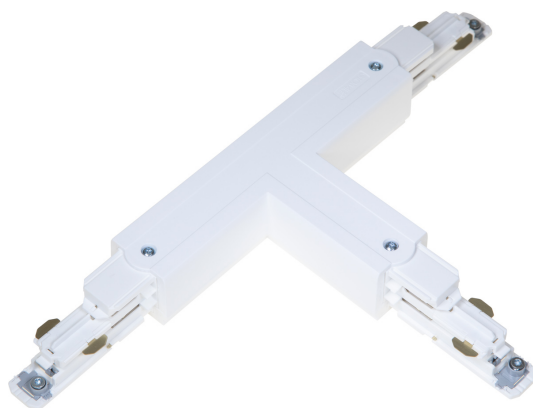

T-SKARV XTSNC637-3 VIT DALI

E7447116

T-skär DALI med möjlighet till spänningsmatning till Pulse skenor. Passar både infällda och utanpåliggande skenor.

NORDIC ALUMINIUM

Färg	Vit
Typ av tillbehör	Koppling/kontaktdon, T-form