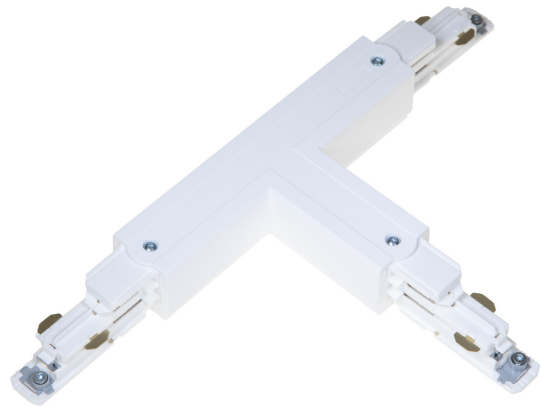

T-SKARV XTSNC637-3 VIT DALI

E7447116

T-skärv DALI med möjlighet till spänningsmatning till Pulse skenor. Passar både infällda och utanpåliggande skenor.

NORDIC ALUMINIUM

Färg	Vit
Typ av tillbehör	Koppling/kontaktdon, T-form