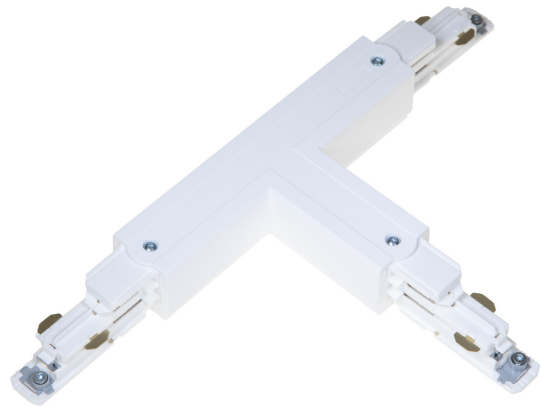

# T-SKARV XTSNC637-3 VIT DALI

E7447116

T-skärv DALI med möjlighet till spänningsmatning till Pulse skenor. Passar både infällda och utanpåliggande skenor.

NORDIC ALUMINIUM

Färg	Vit
Typ av tillbehör	Koppling/kontaktbon, T-form