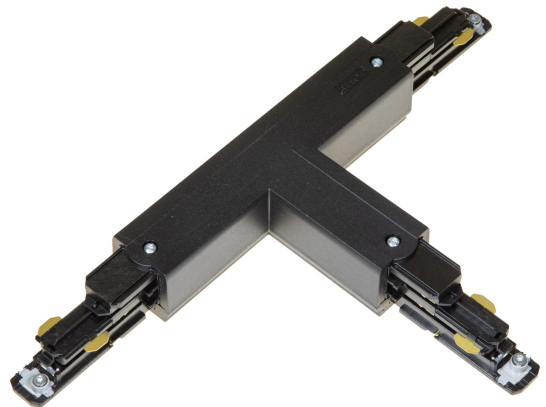

# T-SKARV XTSNC637-2 SVART DALI

E7447115

T-skarp DALI med möjlighet till spänningsmatning till Pulse skenor. Passar både infällda och utanpåliggande skenor.

NORDIC ALUMINIUM

Färg	Svart
Typ av tillbehör	Koppling/kontaktbon, T-form