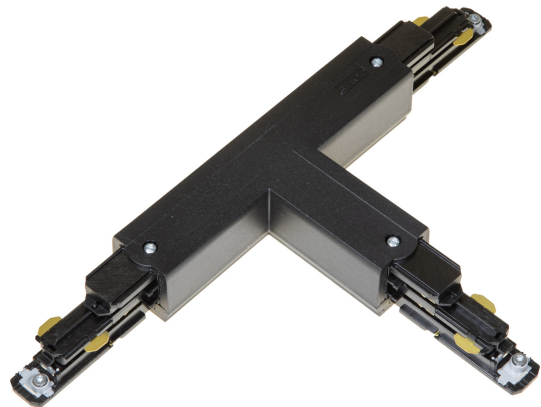

T-SKARV XTSNC637-2 SVART DALI

E7447115

T-skarp DALI med möjlighet till spänningsmatning till Pulse skenor. Passar både infällda och utanpåliggande skenor.

NORDIC ALUMINIUM

Färg	Svart
Typ av tillbehör	Koppling/kontaktbon, T-form