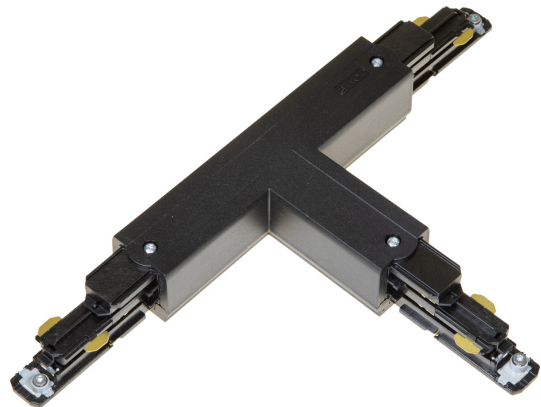

T-SKARV XTSNC637-2 SVART DALI

E7447115

T-skarv DALI med möjlighet till spänningsmatning till Pulse skenor. Passar både infällda och utanpåliggande skenor.

NORDIC ALUMINIUM

Färg	Svart
Typ av tillbehör	Koppling/kontaktidon, T-form