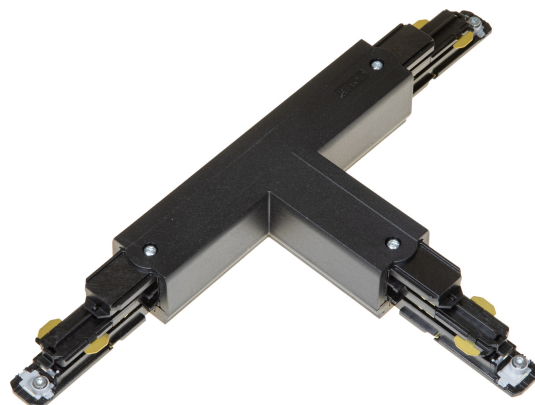

T-SKARV XTSNC637-2 SVART DALI

E7447115

T-skarv DALI med möjlighet till spänningsmatning till Pulse skenor. Passar både infällda och utanpåliggande skenor.

NORDIC ALUMINIUM

Färg

Svart

Typ av tillbehör

Koppling/kontaktdon,
T-form