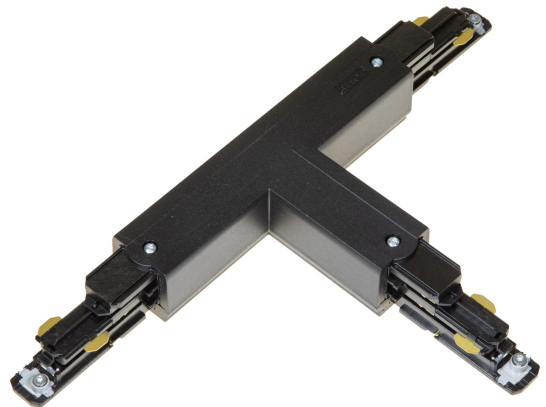

# T-SKARV XTSNC637-2 SVART DALI

E7447115

T-skarp DALI med möjlighet till spänningsmatning till Pulse skenor. Passar både infällda och utanpåliggande skenor.

NORDIC ALUMINIUM

Färg	Svart
Typ av tillbehör	Koppling/kontaktidon, T-form