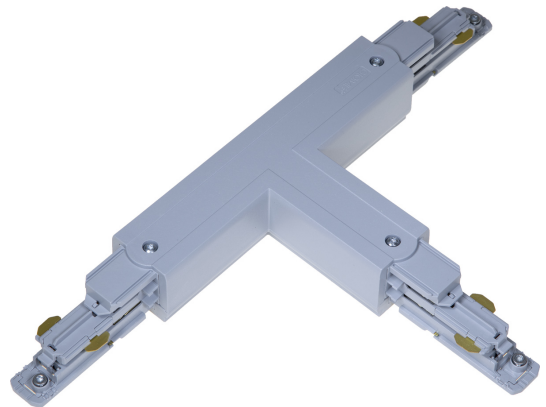

T-SKARV XTSNC637-1 GRÅ DALI

E7447114

T-skärv DALI med möjlighet till spänningsmatning till Pulse skenor. Passar både infällda och utanpåliggande skenor.

NORDIC ALUMINIUM

Färg	Grå
Typ av tillbehör	Koppling/kontaktidon, T-form