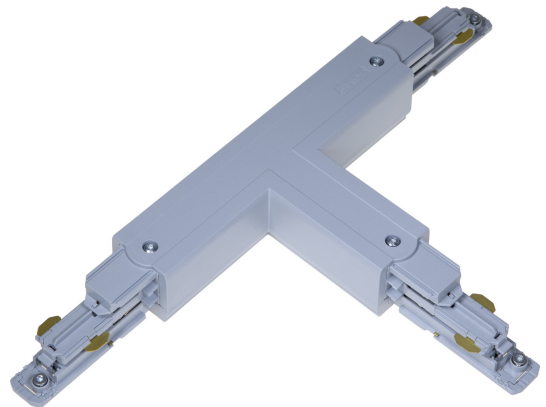

T-SKARV XTSNC637-1 GRÅ DALI

E7447114

T-skarv DALI med möjlighet till spänningsmatning till Pulse skenor. Passar både infällda och utanpåliggande skenor.

NORDIC  ALUMINIUM

Färg	Grå
Typ av tillbehör	Koppling/kontaktbon, T-form