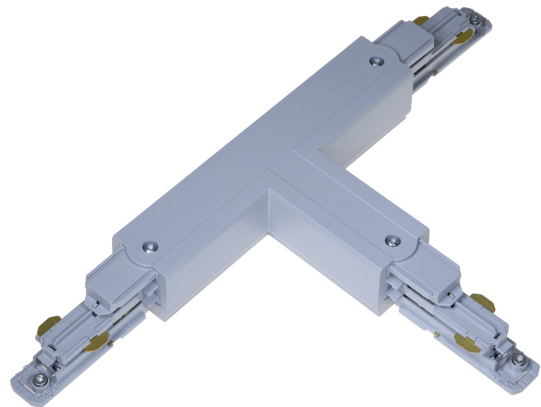

# T-SKARV XTSNC637-1 GRÅ DALI

E7447114

T-skarv DALI med möjlighet till spänningsmatning till Pulse skenor. Passar både infällda och utanpåliggande skenor.

NORDIC  ALUMINIUM

Färg	Grå
Typ av tillbehör	Koppling/kontaktdon, T-form