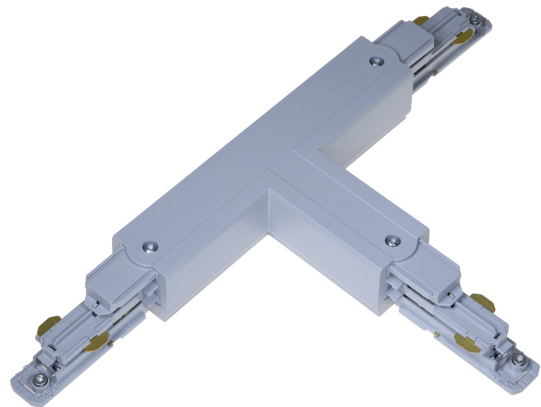

T-SKARV XTSNC637-1 GRÅ DALI

E7447114

T-skarp DALI med möjlighet till spänningsmatning till Pulse skenor. Passar både infällda och utanpåliggande skenor.

NORDIC  ALUMINIUM

Färg	Grå
Typ av tillbehör	Koppling/kontaktbon, T-form