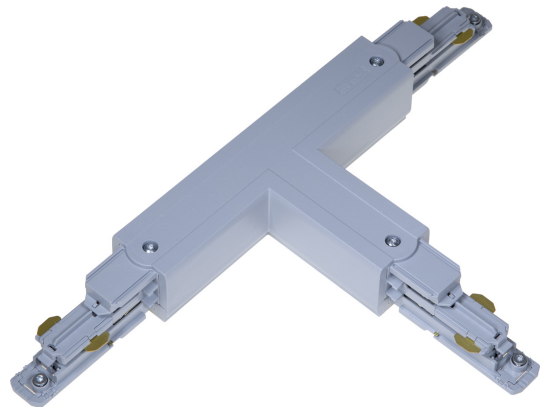

T-SKARV XTSNC637-1 GRÅ DALI

E7447114

T-skarv DALI med möjlighet till spänningsmatning till Pulse skenor. Passar både infällda och utanpåliggande skenor.

NORDIC  ALUMINIUM

Färg	Grå
Typ av tillbehör	Koppling/kontaktdon, T-form