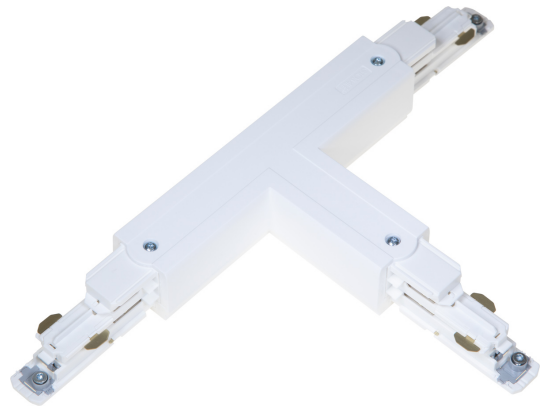

T-SKARV XTSNC636-3 VIT DALI

E7447113

T-skärv DALI med möjlighet till spänningsmatning till Pulse skenor. Passar både infällda och utanpåliggande skenor.

NORDIC ALUMINIUM

Färg	Vit
Typ av tillbehör	Koppling/kontaktdon, T-form