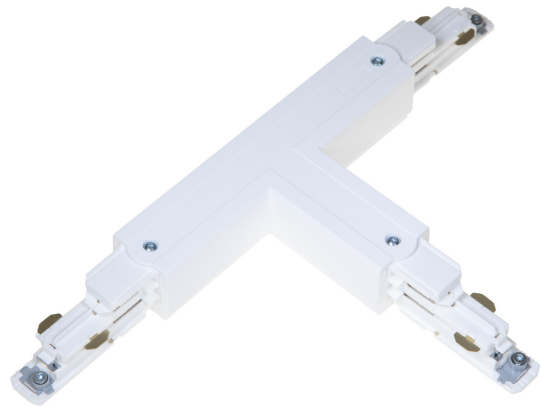

T-SKARV XTSNC636-3 VIT DALI

E7447113

T-skarp DALI med möjlighet till spänningsmatning till Pulse skenor. Passar både infällda och utanpåliggande skenor.

NORDIC ALUMINIUM

Färg	Vit
Typ av tillbehör	Koppling/kontaktdon, T-form