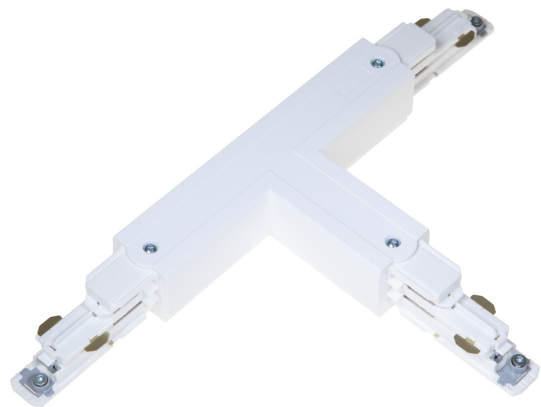

T-SKARV XTSNC636-3 VIT DALI

E7447113

T-skarp DALI med möjlighet till spänningsmatning till Pulse skenor. Passar både infällda och utanpåliggande skenor.

NORDIC ALUMINIUM

Färg	Vit
Typ av tillbehör	Koppling/kontaktbon, T-form