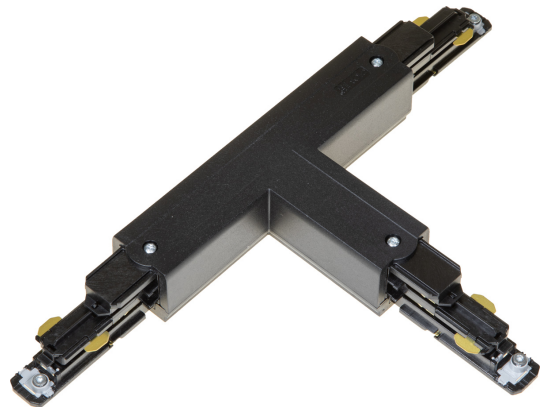

T-SKARV XTSNC636-2 SVART DALI

E7447112

T-skarv DALI med möjlighet till spänningsmatning till Pulse skenor. Passar både infällda och utanpåliggande skenor.

NORDIC ALUMINIUM

Färg	Svart
Typ av tillbehör	Koppling/kontaktbon, T-form