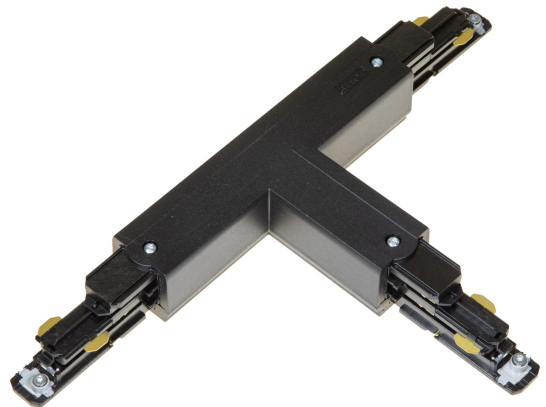

T-SKARV XTSNC636-2 SVART DALI

E7447112

T-skarp DALI med möjlighet till spänningsmatning till Pulse skenor. Passar både infällda och utanpåliggande skenor.

NORDIC  ALUMINIUM

Färg	Svart
Typ av tillbehör	Koppling/kontaktidon, T-form