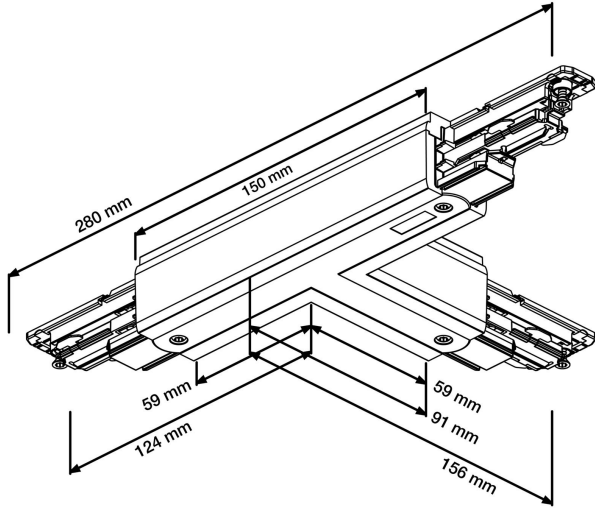

# T-SKARV XTSNC636-2 SVART DALI

E7447112

T-skarv DALI med möjlighet till spänningsmatning till Pulse skenor. Passar både infällda och utanpåliggande skenor.

NORDIC ALUMINIUM

Färg

Svart

Typ av tillbehör

Koppling/kontakt  
don,  
T-form

# Måttritning