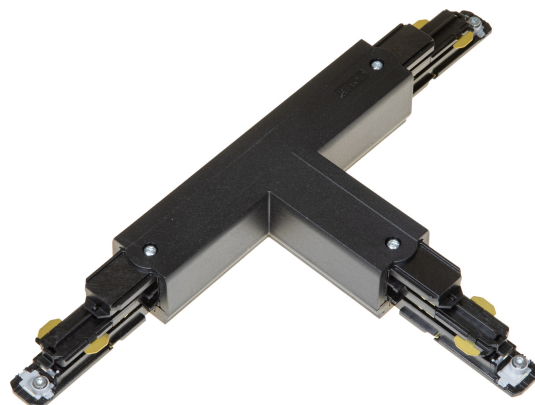

# T-SKARV XTSNC636-2 SVART DALI

E7447112

T-skarv DALI med möjlighet till spänningsmatning till Pulse skenor. Passar både infällda och utanpåliggande skenor.

NORDIC ALUMINIUM

Färg

Svart

Typ av tillbehör

Koppling/kontakt  
don,  
T-form