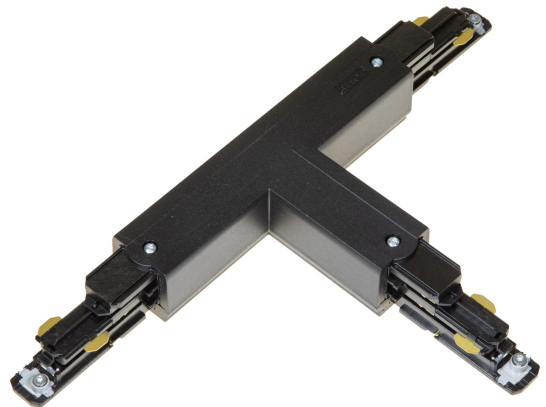

T-SKARV XTSNC636-2 SVART DALI

E7447112

T-skarv DALI med möjlighet till spänningsmatning till Pulse skenor. Passar både infällda och utanpåliggande skenor.

NORDIC ALUMINIUM

Färg	Svart
Typ av tillbehör	Koppling/kontaktidon, T-form