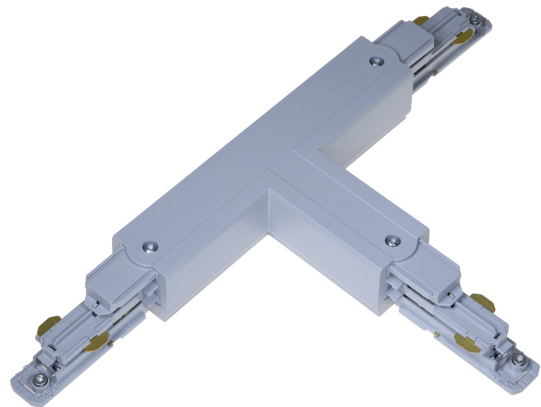

T-SKARV XTSNC636-1 GRÅ DALI

E7447111

T-skarp DALI med möjlighet till spänningsmatning till Pulse skenor. Passar både infällda och utanpåliggande skenor.

NORDIC  ALUMINIUM

Färg	Grå
Typ av tillbehör	Koppling/kontaktdon, T-form