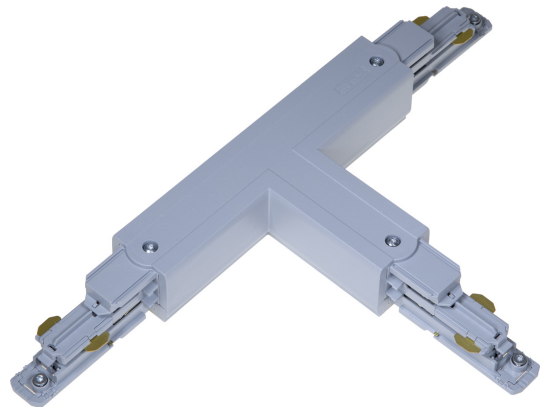

# T-SKARV XTSNC636-1 GRÅ DALI

E7447111

T-skärv DALI med möjlighet till spänningsmatning till Pulse skenor. Passar både infällda och utanpåliggande skenor.

NORDIC  ALUMINIUM

Färg	Grå
Typ av tillbehör	Koppling/kontaktdon, T-form