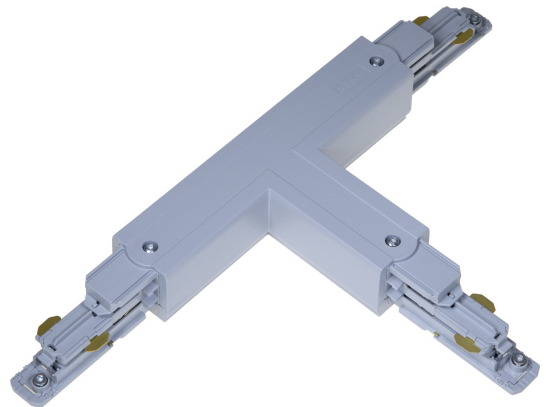

# T-SKARV XTSNC636-1 GRÅ DALI

E7447111

T-skarv DALI med möjlighet till spänningsmatning till Pulse skenor. Passar både infällda och utanpåliggande skenor.

NORDIC  ALUMINIUM

Färg	Grå
Typ av tillbehör	Koppling/kontaktdon, T-form