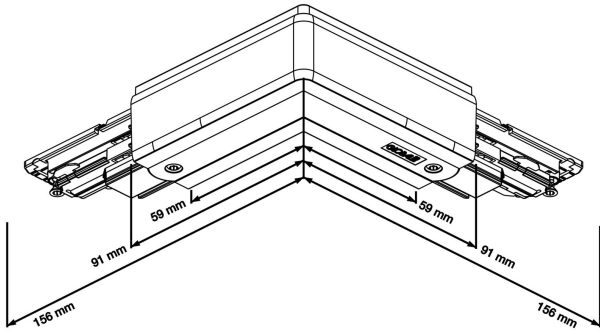

L-SKARV XTSNC635-2 SVART DALI

E7447109

L-skarv DALI med möjlighet till spänningsmatning till Pulse skenor. Passar både infällda och utanpåliggande skenor.

NORDIC ALUMINIUM

Färg	Svart
Typ av tillbehör	Koppling/kontaktdon, L-form

Måttitning

Polaritet Global Trac Pulse (DALI)

Röd linje anger polaritet