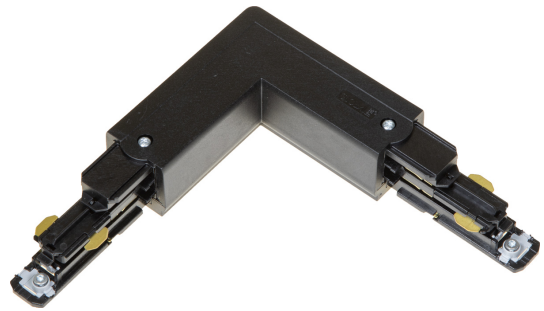

L-SKARV XTSNC635-2 SVART DALI

E7447109

L-skarv DALI med möjlighet till spänningsmatning till Pulse skenor. Passar både infällda och utanpåliggande skenor.

NORDIC  ALUMINIUM

Färg	Svart
Typ av tillbehör	Koppling/kontaktbon, L-form