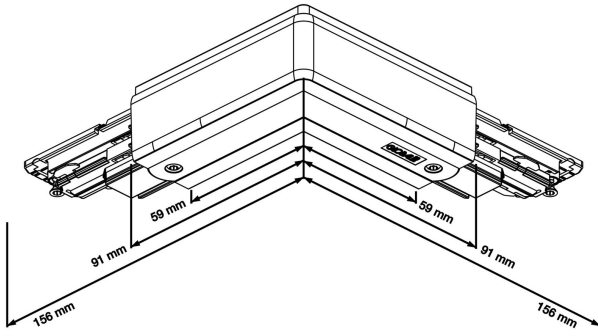

Måttitning