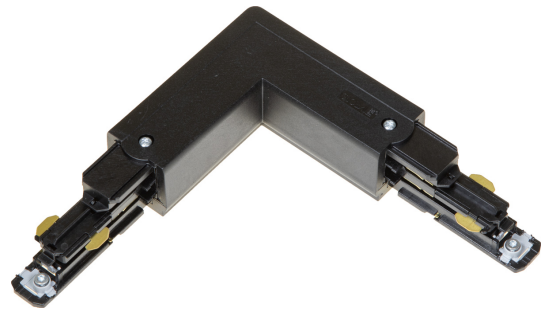

L-SKARV XTSNC635-2 SVART DALI

E7447109

L-skarv DALI med möjlighet till spänningsmatning till Pulse skenor. Passar både infällda och utanpåliggande skenor.

NORDIC  ALUMINIUM

Färg	Svart
Typ av tillbehör	Koppling/kontaktbon, L-form