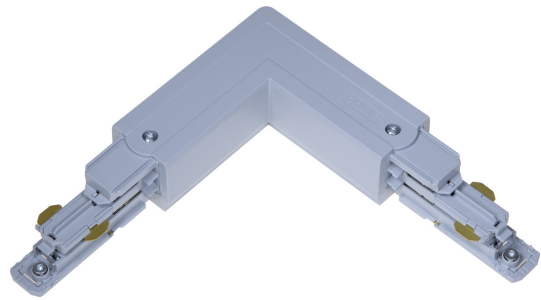

L-SKARV XTSNC635-1 GRÅ DALI

E7447108

L-skarv DALI med möjlighet till spänningsmatning till Pulse skenor. Passar både infällda och utanpåliggande skenor.

NORDIC ALUMINIUM

Färg	Grå
Typ av tillbehör	Koppling/kontaktdon, L-form