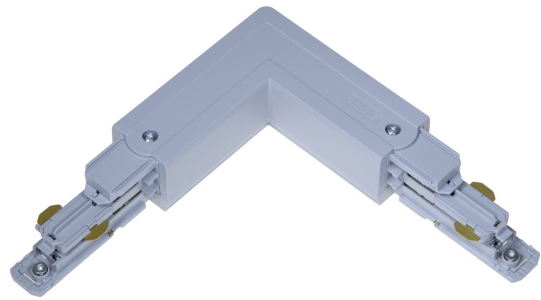

# L-SKARV XTSNC635-1 GRÅ DALI

E7447108

L-skarv DALI med möjlighet till spänningsmatning till Pulse skenor. Passar både infällda och utanpåliggande skenor.

NORDIC ALUMINIUM

Färg	Grå
Typ av tillbehör	Koppling/kontaktdon, L-form