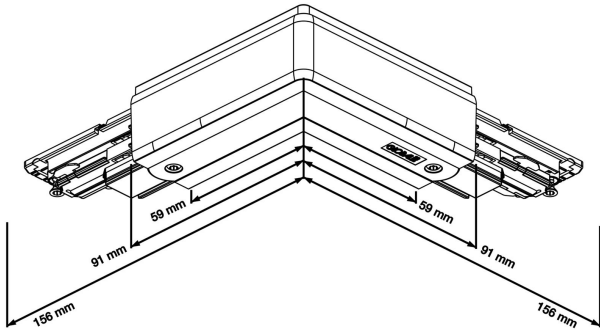

L-SKARV XTSNC634-3 VIT DALI

E7447107

L-skarv DALI med möjlighet till spänningsmatning till Pulse skenor. Passar både infällda och utanpåliggande skenor.

NORDIC ALUMINIUM

Färg

Vit

Typ av tillbehör

Koppling/kontaktbrytare,
L-form

Måttitning

Polaritet Global Trac Pulse (DALI)

Röd linje anger polaritet