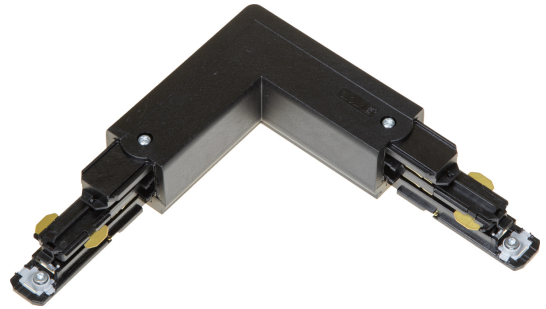

L-SKARV XTSNC634-2 SVART DALI

E7447106

L-skarv DALI med möjlighet till spänningsmatning till Pulse skenor. Passar både infällda och utanpåliggande skenor.

NORDIC  ALUMINIUM

Färg	Svart
Typ av tillbehör	Koppling/kontaktbon, L-form