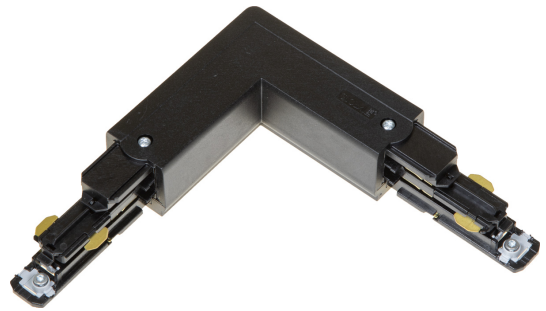

L-SKARV XTSNC634-2 SVART DALI

E7447106

L-skarv DALI med möjlighet till spänningsmatning till Pulse skenor. Passar både infällda och utanpåliggande skenor.

NORDIC  ALUMINIUM

Färg	Svart
Typ av tillbehör	Koppling/kontaktdon, L-form