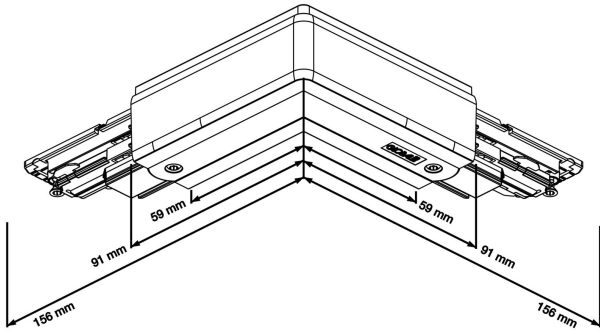

# L-SKARV XTSNC634-2 SVART DALI

E7447106

L-skarv DALI med möjlighet till spänningsmatning till Pulse skenor. Passar både infällda och utanpåliggande skenor.

NORDIC ALUMINIUM

Färg

Svart

Typ av tillbehör

Koppling/kontaktbrytare,  
L-form

## Polaritet Global Trac Pulse (DALI)

Röd linje anger polaritet