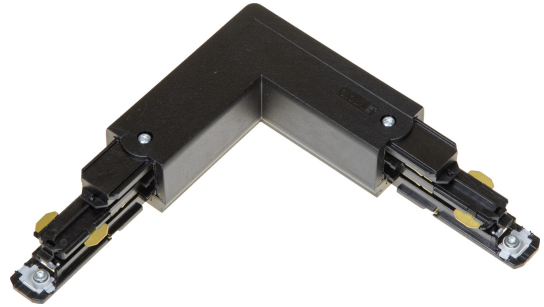

# L-SKARV XTSNC634-2 SVART DALI

E7447106

L-skarv DALI med möjlighet till spänningsmatning till Pulse skenor. Passar både infällda och utanpåliggande skenor.

NORDIC ALUMINIUM

Färg

Svart

Typ av tillbehör

Koppling/kontaktbrytare,  
L-form

## Polaritet Global Trac Pulse (DALI)

Röd linje anger polaritet