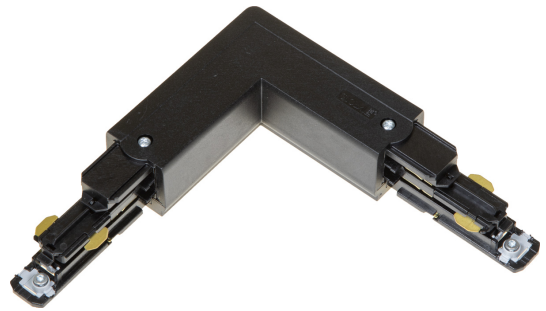

L-SKARV XTSNC634-2 SVART DALI

E7447106

L-skarv DALI med möjlighet till spänningsmatning till Pulse skenor. Passar både infällda och utanpåliggande skenor.

NORDIC  ALUMINIUM

Färg	Svart
Typ av tillbehör	Koppling/kontaktbon, L-form