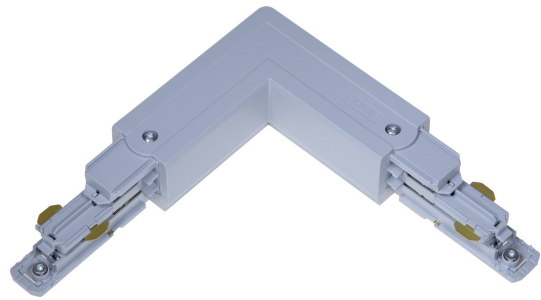

# L-SKARV XTSNC634-1 GRÅ DALI

E7447105

L-skarv DALI med möjlighet till spänningsmatning till Pulse skenor. Passar både infällda och utanpåliggande skenor.

**NORDIC** ALUMINIUM

Färg	Grå
Typ av tillbehör	Koppling/kontaktidon, L-form