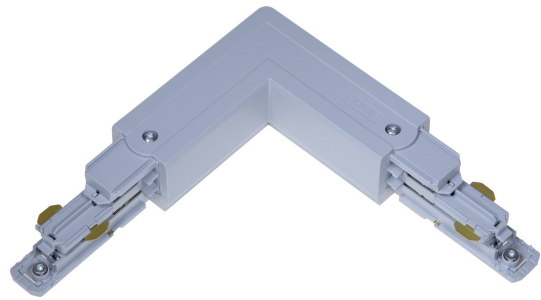

# L-SKARV XTSNC634-1 GRÅ DALI

E7447105

L-skarv DALI med möjlighet till spänningsmatning till Pulse skenor. Passar både infällda och utanpåliggande skenor.

NORDIC ALUMINIUM

Färg	Grå
Typ av tillbehör	Koppling/kontaktdon, L-form