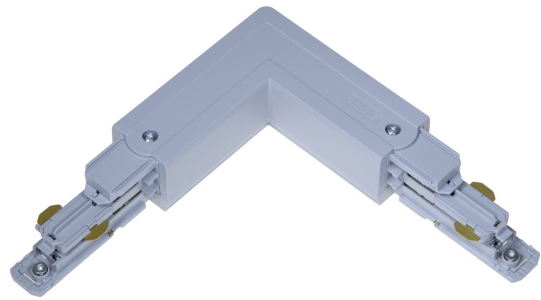

L-SKARV XTSNC634-1 GRÅ DALI

E7447105

L-skarv DALI med möjlighet till spänningsmatning till Pulse skenor. Passar både infällda och utanpåliggande skenor.

NORDIC ALUMINIUM

Färg	Grå
Typ av tillbehör	Koppling/kontaktdon, L-form