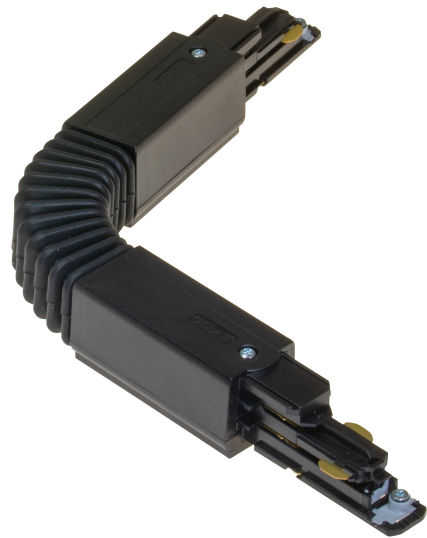

FLEXSKARV XTSC623-2 SVART DALI

E7447103

Flexibel skarv DALI till Pulse skenor. Kan ledas i alla riktningar. Passar både infällda och utanpåliggande skenor.

NORDIC  ALUMINIUM

Färg	Svart
Typ av tillbehör	Koppling/kontaktdon, flexibelt