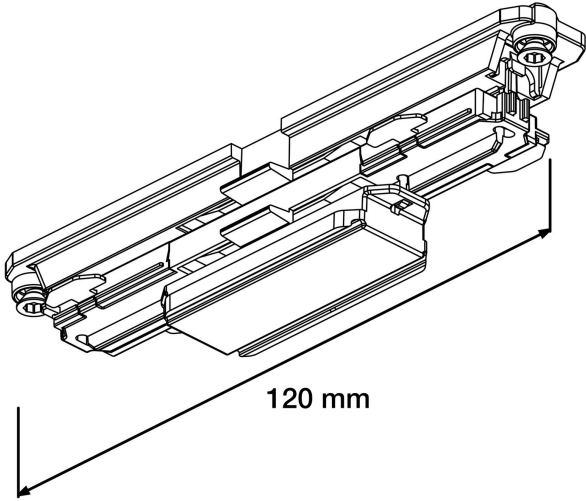

RAKSKARV XTSC621-3 VIT DALI

E7447101

Rak skarv DALI till Pulse skenor. Passar både infällda och utanpåliggande skenor.

NORDIC ALUMINIUM

Färg

Vit

Typ av tillbehör

Koppling/kontakt
don,
rakt

Måttritning

Polaritet Global Trac Pulse (DALI)

Röd linje anger polaritet