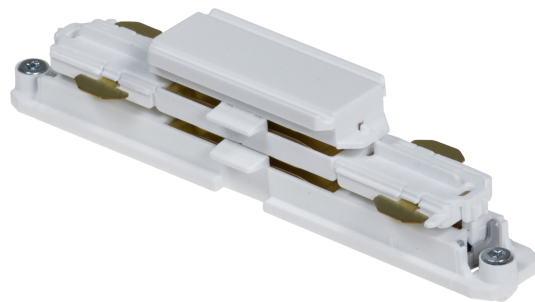

# RAKSKARV XTSC621-3 VIT DALI

E7447101

Rak skarv DALI till Pulse skenor. Passar både infällda och utanpåliggande skenor.

NORDIC ALUMINIUM

Färg	Vit
Typ av tillbehör	Koppling/kontaktbon, rakt