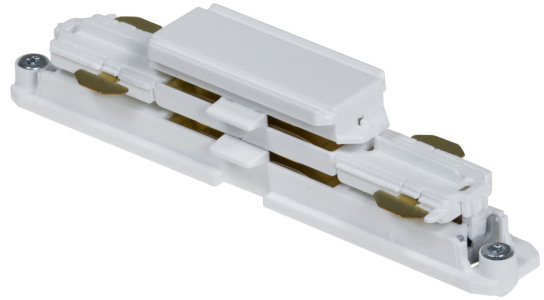

RAKSKARV XTSC621-3 VIT DALI

E7447101

Rak skarv DALI till Pulse skenor. Passar både infällda och utanpåliggande skenor.

NORDIC ALUMINIUM

Färg

Vit

Typ av tillbehör

Koppling/kontakt
don,
rakt

Måttritning

Polaritet Global Trac Pulse (DALI)

Röd linje anger polaritet