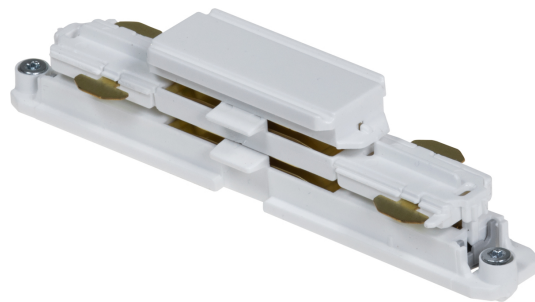

RAKSKARV XTSC621-3 VIT DALI

E7447101

Rak skarv DALI till Pulse skenor. Passar både infällda och utanpåliggande skenor.

NORDIC ALUMINIUM

Färg	Vit
Typ av tillbehör	Koppling/kontaktdon, rakt

Måttitning