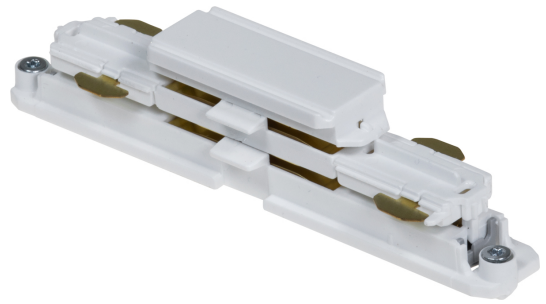

RAKSKARV XTSC621-3 VIT DALI

E7447101

Rak skarv DALI till Pulse skenor. Passar både infällda och utanpåliggande skenor.

NORDIC ALUMINIUM

Färg	Vit
Typ av tillbehör	Koppling/kontaktdon, rakt

Måttitning