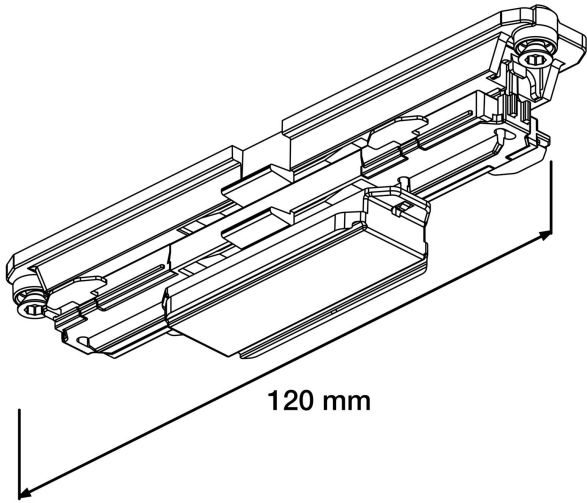

RAKSKARV XTSC621-2 SVART DALI

E7447100

Rak skarv DALI till Pulse skenor. Passar både infällda och utanpåliggande skenor.

NORDIC ALUMINIUM

Färg

Svart

Typ av tillbehör

Koppling/kontakt
don,
rakt

Måttritning

Polaritet Global Trac Pulse (DALI)

Röd linje anger polaritet