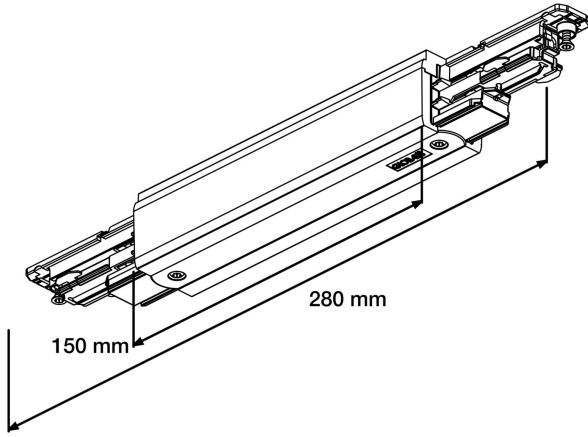

MITTANSL. XTSNC614-2 SVAR DALI

E7447097

Mittanslutning DALI med möjlighet till spänningsmatning till Pulse skenor. Passar både infällda och utanpåliggande skenor.

NORDIC ALUMINIUM

Färg

Svart

Typ av tillbehör

Koppling/kontaktdon,
rakt

Måttritning

Polaritet Global Trac Pulse (DALI)

Röd linje anger polaritet