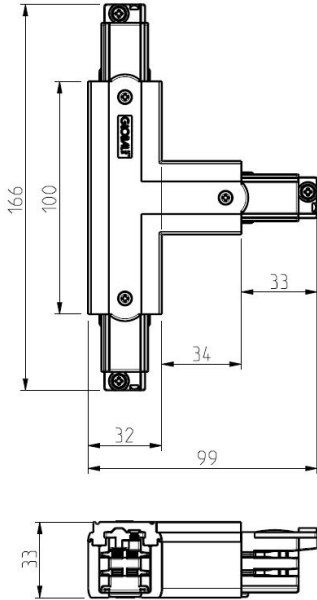

T-SKARV XTS40-1 GRÅ

E7447087

T-skarv med möjlighet till spänningsmatning till Pro skenor.
Passar både infällda och utanpåliggande skenor.

NORDIC ALUMINIUM

Färg

Grå

Typ av tillbehör

Koppling/kontakt
don,
T-form

Måttritning

Polaritet Global Trac Pro

Röd linje anger polaritet