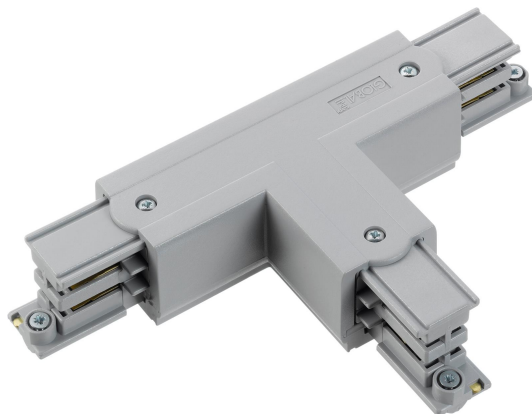

T-SKARV XTS40-1 GRÅ

E7447087

T-skarv med möjlighet till spänningsmatning till Pro skenor.
Passar både infällda och utanpåliggande skenor.

NORDIC ALUMINIUM

Färg

Grå

Typ av tillbehör

Koppling/kontakt
don,
T-form

Måttritning

Polaritet Global Trac Pro

Röd linje anger polaritet