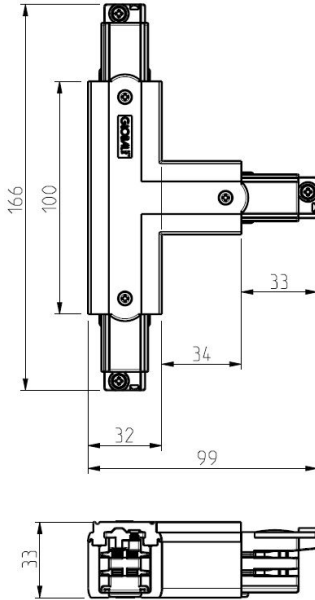

# T-SKARV XTS37-3 VIT

E7447080

T-skarv med möjlighet till spänningsmatning till Pro skenor.  
Passar både infällda och utanpåliggande skenor.

NORDIC ALUMINIUM

Färg

Vit

Typ av tillbehör

Koppling/kontaktbrytare,  
T-form

# Måttritning

## Polaritet Global Trac Pro

Röd linje anger polaritet