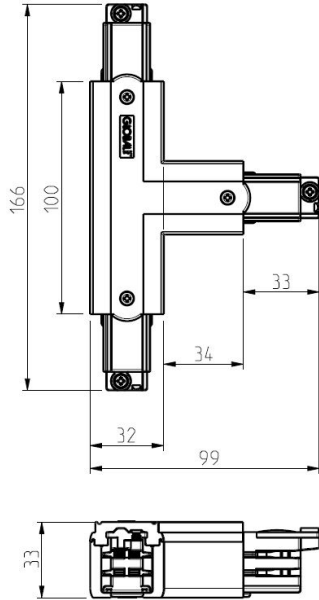

# T-SKARV XTS36-1 GRÅ

E7447075

T-skarv med möjlighet till spänningsmatning till Pro skenor.  
Passar både infällda och utanpåliggande skenor.

NORDIC ALUMINIUM

Färg

Grå

Typ av tillbehör

Koppling/kontakt  
don, T-form

# Måttritning

## Polaritet Global Trac Pro

Röd linje anger polaritet