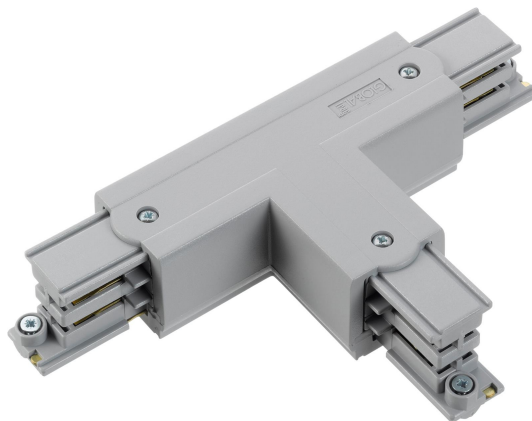

# T-SKARV XTS36-1 GRÅ

E7447075

T-skarv med möjlighet till spänningsmatning till Pro skenor.  
Passar både infällda och utanpåliggande skenor.

NORDIC ALUMINIUM

Färg

Grå

Typ av tillbehör

Koppling/kontakt  
don, T-form