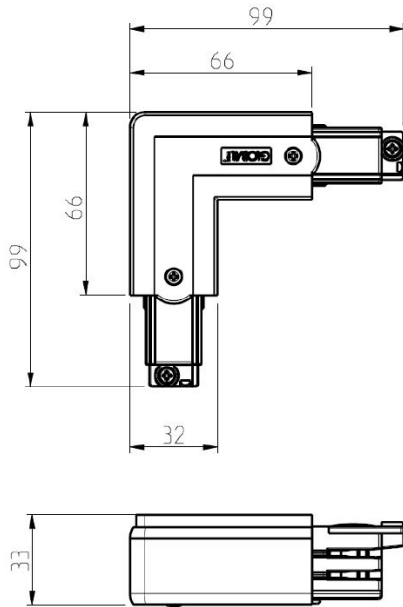

# L-SKARV XTS35-2 SVART

E7447073

L-skarv med möjlighet till spänningsmatning till Pro skenor.  
Passar både infällda och utanpåliggande skenor.

NORDIC ALUMINIUM

Färg

Svart

Typ av tillbehör

Koppling/kontaktdon,  
L-form

# Måttritning

## Polaritet Global Trac Pro

Röd linje anger polaritet