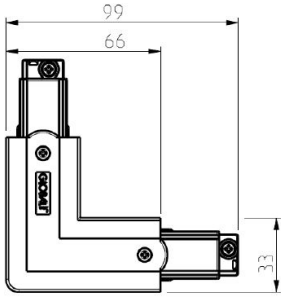

L-SKARV XTS34-2 SVART

E7447070

L-skarv med möjlighet till spänningsmatning till Pro skenor.
Passar både infällda och utanpåliggande skenor.

NORDIC ALUMINIUM

Färg

Svart

Typ av tillbehör

Koppling/kontaktbon,
L-form

Måttritning

Polaritet Global Trac Pro

Röd linje anger polaritet