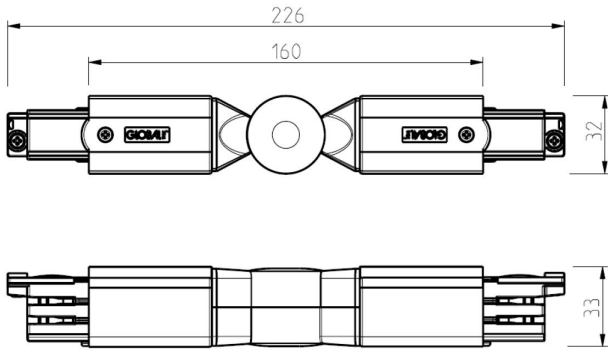

VRIDSKARV XTS24-3 VIT

E7447068

Vridskarv, justerbart hörn till Pro skenor. Passar både infällda och utanpåliggande skenor.

NORDIC ALUMINIUM

Färg

Vit

Typ av tillbehör

Koppling/kontakt
don, flexibelt

Måttritning

Polaritet Global Trac Pro

ROD linje anger polaritet