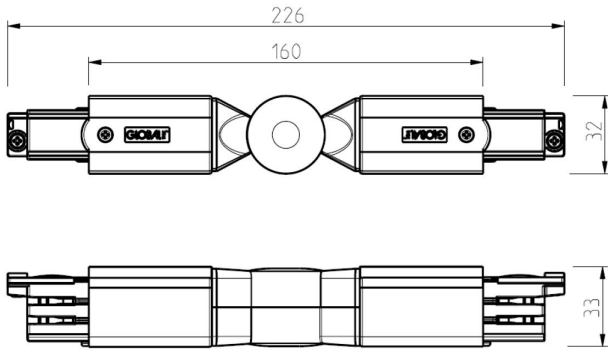

# VRIDSKARV XTS24-2 SVART

E7447067

Vridskarv, justerbart hörn till Pro skenor. Passar både infällda och utanpåliggande skenor.

NORDIC ALUMINIUM

Färg

Svart

Typ av tillbehör

Koppling/kontakt  
don, flexibelt

# Måttritning

## Polaritet Global Trac Pro

Röd linje anger polaritet