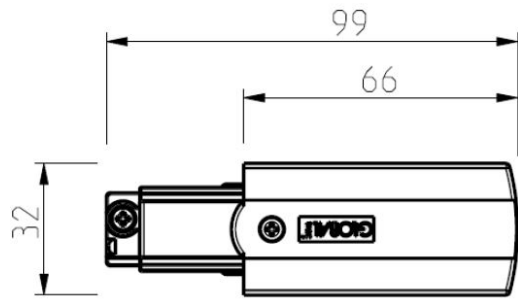

NÄTANSLUTNING XTS11-2 SVART

E7447052

Nätanslutning med möjlighet till spänningsmatning till Pro skenor.
Passar både infällda och utanpåliggande skenor.

NORDIC ALUMINIUM

Färg

Svart

Måttritning

Polaritet Global Trac Pro

Röd linje anger polaritet