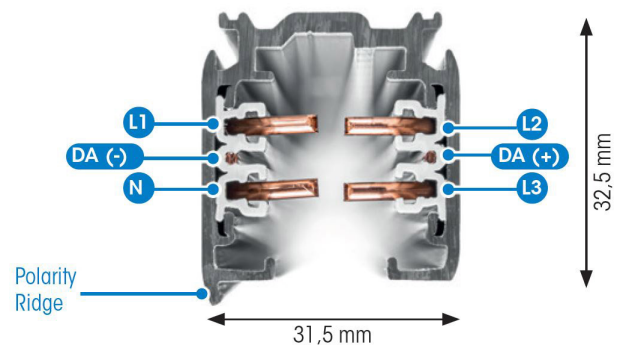

SKENA PULSE INF 3FAS 3M VIT

E7447044

Global Pulse är en infälld 3-Fas skena DALI i strängpressad vitlackerad (RAL 9016) aluminium. Monteras infälld i tak. Monteras på minst 2,2m över golv. Inom område som är avskärmat eller avspärrat för allmänhet, t.ex. skyltfönster kan skenan monteras på lägre höjd, dock minst 50mm från golv vid såväl horisontell som vertikal montering. Elektriska data: 230/400V, 16A, 11,1kVA.

NORDIC ALUMINIUM

Antal grupper/faser	3	Bredd	56 mm
Form	Rektangulär	Längd	3000 mm
Färg	Vit	Skyddsklass	I
Höjd	32.5 mm	Lämplig för infällt montage	Ja
Material	Aluminium		
Elektriska data			
Märkspänning från/till	230...400 V		

Måttitning

Tillbehör/reservdelar

Artnr	Benämning	Typ av tillbehör	Tillbehör	Transparent	Färg	Material
E7447050	ÄNDSTYCKE XTS41-3 VIT	Ändstycke	Ja	Nej	Vit	Plast
E7447092	NÄTANSL. XTSC611-3 VIT DALI				Vit	
E7447095	NÄTANSL. XTSC612-3 VIT DALI				Vit	
E7447098	MITTANSL. XTSNC614-3 VIT DALI	Koppling/kontakt don, rakt			Vit	
E7447101	RAKSKARV XTSC621-3 VIT DALI	Koppling/kontakt don, rakt			Vit	
E7447104	FLEXSKARV XTSC623-3 VIT DALI	Koppling/kontakt don, flexibelt			Vit	
E7447107	L-SKARV XTSNC634-3 VIT DALI	Koppling/kontakt don, L-form			Vit	
E7447110	L-SKARV XTSNC635-3 VIT DALI	Koppling/kontakt don, L-form			Vit	
E7447113	T-SKARV XTSNC636-3 VIT DALI	Koppling/kontakt don, T-form			Vit	
E7447116	T-SKARV XTSNC637-3 VIT DALI	Koppling/kontakt don, T-form			Vit	
E7447119	X-SKARV XTSNC638-3 VIT DALI	Koppling/kontakt don, X-form			Vit	
E7447122	T-SKARV XTSNC639-3 VIT DALI	Koppling/kontakt don, T-form			Vit	
E7447125	T-SKARV XTSNC640-3 VIT DALI	Koppling/kontakt don, T-form			Vit	
E7447142	DEKORKROK STÅL 2MM XTAK11-1					
E7447145	FÄSTE DEKORKROK XTAK142-3 VIT				Vit	
E7447149	ADAPTER JORDAT UTTAG XTSA67S VIT				Vit	
E7447162	ADAPTER 3-F GAC600SET VIT DALI				Vit	
E7447171	BÖJVERKTYG 3-FAS XTSV12					