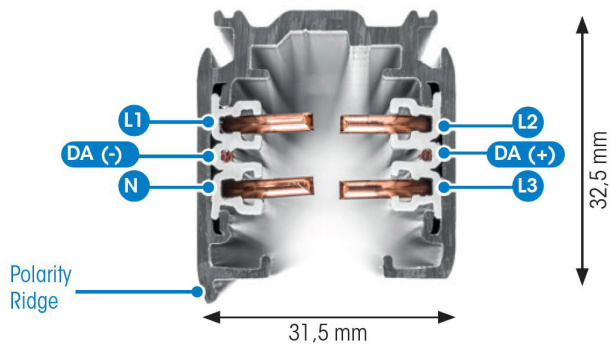

SKENA PULSE INF 3FAS 3M SVART

E7447043

Global Pulse är en infälld 3-Fas skena DALI i strängpressad aluminium. Monteras infälld i tak. Monteras på minst 2,2m över golv. Inom område som är avskärmat eller avspärrat för allmänhet, t.ex. skyltfönster kan skenan monteras på lägre höjd, dock minst 50mm från golv vid såväl horisontell som vertikal montering. Elektriska data: 230/400V, 16A, 11,1kVA.

NORDIC ALUMINIUM

Antal grupper/faser	3	Märkspänning från/till	230...400 V
Form	Rektangulär	Bredd	56 mm
Färg	Svart	Längd	3000 mm
Höjd	32.5 mm	Skyddsklass	I
Inbyggd	Ja		
Material	Aluminium		

Måttritning

Tillbehör/reservdelar

Tillbehör/reservdelar

Artnr	Benämning	Färg	Typ av tillbehör
E7447171	BÖJVERKTYG 3-FAS XTSV12		

Polaritet Global Trac Pulse (DALI)

Röd linje anger polaritet

GLOBAL Trac Pulse control

Power Conductor Cross-Section: 4mm²
Control Conductor Cross-Section: 1,5mm²