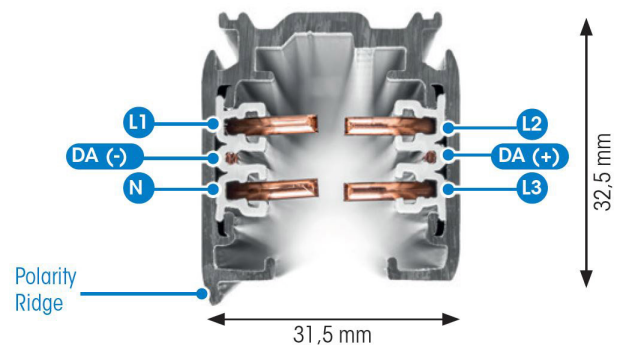

SKENA PULSE INF 3FAS 3M SVART

E7447043

Global Pulse är en infälld 3-Fas skena DALI i strängpressad svartlackerad (RAL 9005) aluminium. Monteras infälld i tak. Monteras på minst 2,2m över golv. Inom område som är avskärmat eller avspärrat för allmänhet, t.ex. skyltfönster kan skenan monteras på lägre höjd, dock minst 50mm från golv vid såväl horisontell som vertikal montering. Elektriska data: 230/400V, 16A, 11,1kVA.

NORDIC ALUMINIUM

Antal grupper/faser	3	Bredd	56 mm
Form	Rektangulär	Längd	3000 mm
Färg	Svart	Skyddsklass	I
Höjd	32.5 mm	Lämplig för infällt montage	Ja
Material	Aluminium		
Elektriska data			
Märkspänning från/till	230...400 V		

Måttitning

Tillbehör/reservdelar

Artnr	Benämning	Typ av tillbehör	Tillbehör	Transparent	Färg	Material
E7447049	ÄNDSTYCKE XTS41-2 SVART	Ändstycke	Ja	Nej	Svart	Plast
E7447091	NÄTANSL. XTSC611-2 SVART DALI				Svart	
E7447094	NÄTANSL. XTSC612-2 SVART DALI				Svart	
E7447097	MITTANSL. XTSNC614-2 SVAR DALI	Koppling/kontakt don, rakt			Svart	
E7447100	RAKSKARV XTSC621-2 SVART DALI	Koppling/kontakt don, rakt			Svart	
E7447103	FLEXSKARV XTSC623-2 SVART DALI	Koppling/kontakt don, flexibelt			Svart	
E7447106	L-SKARV XTSNC634-2 SVART DALI	Koppling/kontakt don, L-form			Svart	
E7447109	L-SKARV XTSNC635-2 SVART DALI	Koppling/kontakt don, L-form			Svart	
E7447112	T-SKARV XTSNC636-2 SVART DALI	Koppling/kontakt don, T-form			Svart	
E7447115	T-SKARV XTSNC637-2 SVART DALI	Koppling/kontakt don, T-form			Svart	
E7447118	X-SKARV XTSNC638-2 SVART DALI	Koppling/kontakt don, X-form			Svart	
E7447121	T-SKARV XTSNC639-2 SVART DALI	Koppling/kontakt don, T-form			Svart	
E7447124	T-SKARV XTSNC640-2 SVART DALI	Koppling/kontakt don, T-form			Svart	
E7447142	DEKORKROK STÅL 2MM XTAK11-1					
E7447144	FÄSTE DEKORKROK XTAK142-2 SV				Svart	
E7447148	ADAPTER JORDAT UTTAG XTSA67S SV				Svart	
E7447161	ADAPTER 3-F GAC600 SET SV DALI				Svart	
E7447171	BÖJVERKTYG 3-FAS XTSV12					