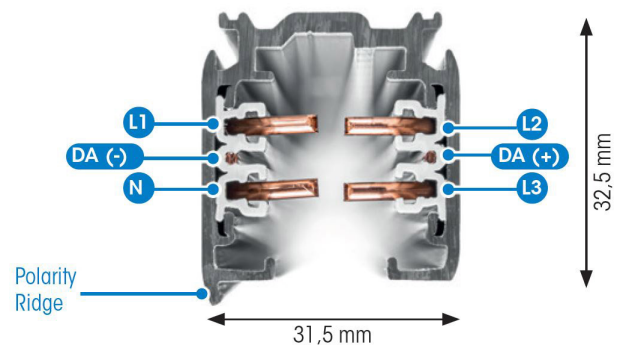

SKENA PULSE INF. 3FAS 3M GRÅ

E7447042

Global Pulse är en infälld 3-Fas skena DALI i strängpressad grålackerad (RAL 7040) aluminium. Monteras infälld i tak. Monteras på minst 2,2m över golv. Inom område som är avskärmat eller avspärrat för allmänhet, t.ex. skyltfönster kan skenan monteras på lägre höjd, dock minst 50mm från golv vid såväl horisontell som vertikal montering. Elektriska data: 230/400V, 16A, 11,1kVA.

NORDIC  ALUMINIUM

Antal grupper/faser	3	Bredd	56 mm
Form	Rektangulär	Längd	3000 mm
Färg	Grå	Skyddsklass	I
Höjd	32.5 mm	Lämplig för infällt montage	Ja
Material	Aluminium		
Elektriska data			
Märkspänning från/till	230...400 V		

Måttitning

Tillbehör/reservdelar

Artnr	Benämning	Färg	Typ av tillbehör
E7447048	ÄNDSTYCKE XTS41-1 GRÅ	Grå	
E7447090	NÄTANSL. XTSC611-1 GRÅ DALI	Grå	
E7447093	NÄTANSL. XTSC612-1 GRÅ DALI	Grå	
E7447096	MITTANSL. XTSNC614-1 GRÅ DALI	Grå	Koppling/kontaktton, rakt
E7447099	RAKSKARV XTSC621-1 GRÅ DALI	Grå	Koppling/kontaktton, rakt
E7447102	FLEXSKARV XTSC623-1 GRÅ DALI	Grå	Koppling/kontaktton, flexibelt
E7447105	L-SKARV XTSNC634-1 GRÅ DALI	Grå	Koppling/kontaktton, L-form
E7447108	L-SKARV XTSNC635-1 GRÅ DALI	Grå	Koppling/kontaktton, L-form
E7447111	T-SKARV XTSNC636-1 GRÅ DALI	Grå	Koppling/kontaktton, T-form
E7447114	T-SKARV XTSNC637-1 GRÅ DALI	Grå	Koppling/kontaktton, T-form
E7447117	X-SKARV XTSNC638-1 GRÅ DALI	Grå	Koppling/kontaktton X-form
E7447120	T-SKARV XTSNC639-1 GRÅ DALI	Grå	Koppling/kontaktton, T-form
E7447123	T-SKARV XTSNC640-1 GRÅ DALI	Grå	Koppling/kontaktton, T-form
E7447142	DEKORKROK STÅL 2MM XTAK11-1		
E7447143	FÄSTE DEKORKROK XTAK142-1 GRÅ	Grå	
E7447160	ADAPTER 3-F GAC600SET GRÅ DALI	Grå	
E7447171	BÖJVERKTYG 3-FAS XTSV12		