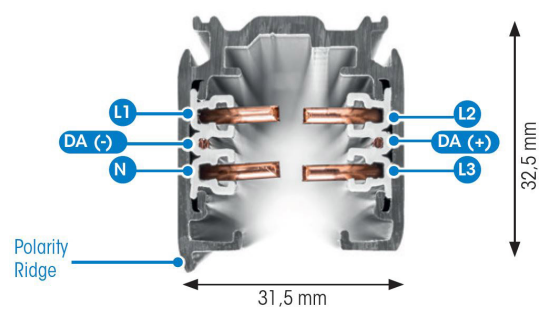

SKENA PULSE INF. 3FAS 3M GRÅ

E7447042

Global Pulse är en infälld 3-Fas skena DALI i strängpressad grålackerad (RAL 7040) aluminium. Monteras infälld i tak. Monteras på minst 2,2m över golv. Inom område som är avskärmat eller avspärrat för allmänhet, t.ex. skyltfönster kan skenan monteras på lägre höjd, dock minst 50mm från golv vid såväl horisontell som vertikal montering. Elektriska data: 230/400V, 16A, 11,1kVA.

NORDIC  ALUMINIUM

Antal grupper/faser	3
Form	Rektangulär
Färg	Grå
Höjd	32.5 mm
Material	Aluminium
Elektriska data	
Märkspänning från/til	230...400 V

Dimensioner (forts)	
Bredd	56 mm
Längd	3000 mm
Tekniska data	
Skyddsklass	I
Utförande	
Lämplig för infällt montage	Ja

Måttritning

Tillbehör/reservdelar

Artnr	Benämning	Färg	Typ av tillbehör
E7447048	ÄNDSTYCKE XTS41-1 GRÅ	Grå	
E7447090	NÄTANSL. XTSC611-1 GRÅ DALI	Grå	
E7447093	NÄTANSL. XTSC612-1 GRÅ DALI	Grå	
E7447096	MITTANSL. XTSNC614-1 GRÅ DALI	Grå	Koppling/kontaktton, rakt
E7447099	RAKSKARV XTSC621-1 GRÅ DALI	Grå	Koppling/kontaktton, rakt
E7447102	FLEXSKARV XTSC623-1 GRÅ DALI	Grå	Koppling/kontaktton, flexibelt
E7447105	L-SKARV XTSNC634-1 GRÅ DALI	Grå	Koppling/kontaktton, L-form
E7447108	L-SKARV XTSNC635-1 GRÅ DALI	Grå	Koppling/kontaktton, L-form
E7447111	T-SKARV XTSNC636-1 GRÅ DALI	Grå	Koppling/kontaktton, T-form
E7447114	T-SKARV XTSNC637-1 GRÅ DALI	Grå	Koppling/kontaktton, T-form
E7447117	X-SKARV XTSNC638-1 GRÅ DALI	Grå	Koppling/kontaktton X-form
E7447120	T-SKARV XTSNC639-1 GRÅ DALI	Grå	Koppling/kontaktton, T-form
E7447123	T-SKARV XTSNC640-1 GRÅ DALI	Grå	Koppling/kontaktton, T-form
E7447142	DEKORKROK STÅL 2MM XTAK11-1		
E7447143	FÄSTE DEKORKROK XTAK142-1 GRÅ	Grå	
E7447160	ADAPTER 3-F GAC600SET GRÅ DALI	Grå	
E7447171	BÖJVERKTYG 3-FAS XTSV12		