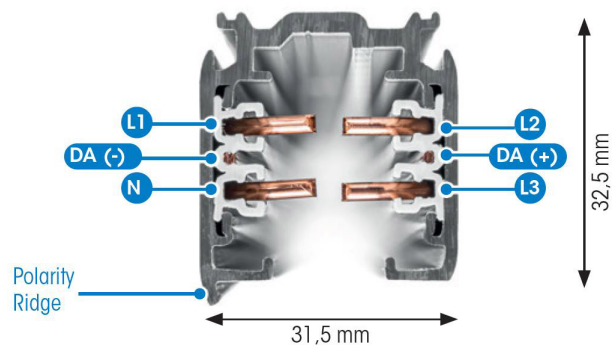

SKENA PULSE INF. 3FAS 3M GRÅ

E7447042

Global Pulse är en infälld 3-Fas skena DALI i strängpressad grålackerad (RAL 7040) aluminium. Monteras infälld i tak. Monteras på minst 2,2m över golv. Inom område som är avskärmat eller avspärrat för allmänhet, t.ex. skyltfönster kan skenan monteras på lägre höjd, dock minst 50mm från golv vid såväl horisontell som vertikal montering. Elektriska data: 230/400V, 16A, 11,1kVA.

NORDIC  ALUMINIUM

Antal grupper/faser	3	Bredd	56 mm
Form	Rektangulär	Längd	3000 mm
Färg	Grå	Skyddsklass	I
Höjd	32.5 mm	Lämplig för infällt montage	Ja
Material	Aluminium		
Elektriska data			
Märkspänning från/till	230...400 V		

Måttitning

Tillbehör/reservdelar

Artnr	Benämning	Färg	Typ av tillbehör
E7447048	ÄNDSTYCKE XTS41-1 GRÅ	Grå	
E7447090	NÄTANSL. XTSC611-1 GRÅ DALI	Grå	
E7447093	NÄTANSL. XTSC612-1 GRÅ DALI	Grå	
E7447096	MITTANSL. XTSNC614-1 GRÅ DALI	Grå	Koppling/kontaktton, rakt
E7447099	RAKSKARV XTSC621-1 GRÅ DALI	Grå	Koppling/kontaktton, rakt
E7447102	FLEXSKARV XTSC623-1 GRÅ DALI	Grå	Koppling/kontaktton, flexibelt
E7447105	L-SKARV XTSNC634-1 GRÅ DALI	Grå	Koppling/kontaktton, L-form
E7447108	L-SKARV XTSNC635-1 GRÅ DALI	Grå	Koppling/kontaktton, L-form
E7447111	T-SKARV XTSNC636-1 GRÅ DALI	Grå	Koppling/kontaktton, T-form
E7447114	T-SKARV XTSNC637-1 GRÅ DALI	Grå	Koppling/kontaktton, T-form
E7447117	X-SKARV XTSNC638-1 GRÅ DALI	Grå	Koppling/kontaktton X-form
E7447120	T-SKARV XTSNC639-1 GRÅ DALI	Grå	Koppling/kontaktton, T-form
E7447123	T-SKARV XTSNC640-1 GRÅ DALI	Grå	Koppling/kontaktton, T-form
E7447142	DEKORKROK STÅL 2MM XTAK11-1		
E7447143	FÄSTE DEKORKROK XTAK142-1 GRÅ	Grå	
E7447160	ADAPTER 3-F GAC600SET GRÅ DALI	Grå	
E7447171	BÖJVERKTYG 3-FAS XTSV12		