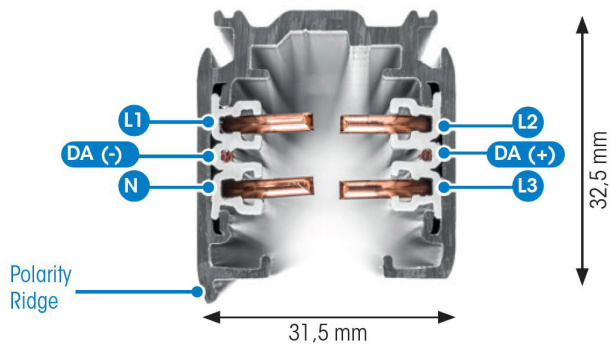

SKENA PULSE INF. 3FAS 3M GRÅ

E7447042

Global Pulse är en infälld 3-Fas skena DALI i strängpressad grålackerad (RAL 7040) aluminium. Monteras infälld i tak. Monteras på minst 2,2m över golv. Inom område som är avskärmat eller avspärrat för allmänhet, t.ex. skyltfönster kan skenan monteras på lägre höjd, dock minst 50mm från golv vid såväl horisontell som vertikal montering. Elektriska data: 230/400V, 16A, 11,1kVA.

NORDIC ALUMINIUM

Antal grupper/faser	3	Märkspänning från/till	230...400 V
Form	Rektangulär	Bredd	56 mm
Färg	Grå	Längd	3000 mm
Höjd	32.5 mm	Skyddsklass	I
Inbyggd	Ja		
Material	Aluminium		

Måttritning

Tillbehör/reservdelar

Artnr	Benämning	Färg	Typ av tillbehör
E7447048	ÄNDSTYCKE XTS41-1 GRÅ	Grå	
E7447090	NÄTANSL. XTSC611-1 GRÅ DALI	Grå	
E7447093	NÄTANSL. XTSC612-1 GRÅ DALI	Grå	
E7447096	MITTANSL. XTSNC614-1 GRÅ DALI	Grå	Koppling/kontaktdon, rakt
E7447099	RAKSKARV XTSC621-1 GRÅ DALI	Grå	Koppling/kontaktdon, rakt
E7447102	FLEXSKARV XTSC623-1 GRÅ DALI	Grå	Koppling/kontaktdon, flexibelt
E7447105	L-SKARV XTSNC634-1 GRÅ DALI	Grå	Koppling/kontaktdon, L-form
E7447108	L-SKARV XTSNC635-1 GRÅ DALI	Grå	Koppling/kontaktdon, L-form
E7447111	T-SKARV XTSNC636-1 GRÅ DALI	Grå	Koppling/kontaktdon, T-form
E7447114	T-SKARV XTSNC637-1 GRÅ DALI	Grå	Koppling/kontaktdon, T-form
E7447117	X-SKARV XTSNC638-1 GRÅ DALI	Grå	Koppling/kontaktdon X-form
E7447120	T-SKARV XTSNC639-1 GRÅ DALI	Grå	Koppling/kontaktdon, T-form
E7447123	T-SKARV XTSNC640-1 GRÅ DALI	Grå	Koppling/kontaktdon, T-form
E7447142	DEKORKROK STÅL 2MM XTAK11-1		
E7447143	FÄSTE DEKORKROK XTAK142-1 GRÅ	Grå	
E7447160	ADAPTER 3-F GAC600SET GRÅ DALI	Grå	
E7447171	BÖJVERKTYG 3-FAS XTSV12		

Polaritet Global Trac Pulse (DALI)

Röd linje anger polaritet

GLOBAL Trac Pulse control

Power Conductor Cross-Section: 4mm²
Control Conductor Cross-Section: 1,5mm²