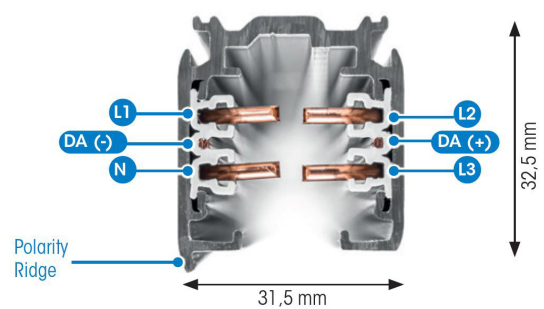

Måttritning