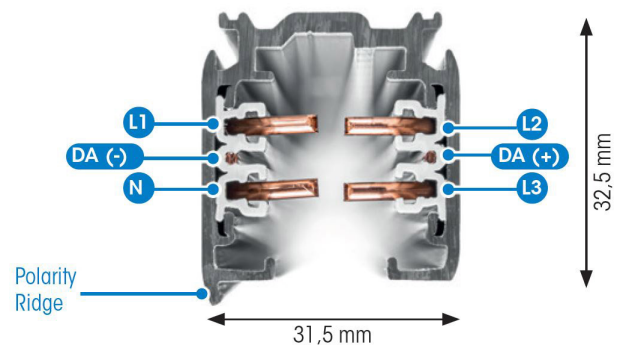

SKENA PULSE INF 3FAS 2M VIT

E7447041

Global Pulse är en infälld 3-Fas skena DALI i strängpressad vitlackerad (RAL 9016) aluminium. Monteras infälld i tak. Monteras på minst 2,2m över golv. Inom område som är avskärmat eller avspärrat för allmänhet, t.ex. skyltfönster kan skenan monteras på lägre höjd, dock minst 50mm från golv vid såväl horisontell som vertikal montering. Elektriska data: 230/400V, 16A, 11,1kVA.

NORDIC ALUMINIUM

Antal grupper/faser	3	Bredd	56 mm
Form	Rektangulär	Längd	2000 mm
Färg	Vit	Skyddsklass	I
Höjd	32.5 mm	Lämplig för infällt montage	Ja
Material	Aluminium		
Elektriska data			
Märkspänning från/till	230...400 V		

Måttitning

Tillbehör/reservdelar

Artnr	Benämning	Typ av tillbehör	Tillbehör	Transparent	Färg	Material
E7447050	ÄNDSTYCKE XTS41-3 VIT	Ändstycke	Ja	Nej	Vit	Plast
E7447092	NÄTANSL. XTSC611-3 VIT DALI				Vit	
E7447095	NÄTANSL. XTSC612-3 VIT DALI				Vit	
E7447098	MITTANSL. XTSNC614-3 VIT DALI	Koppling/kontakt don, rakt			Vit	
E7447101	RAKSKARV XTSC621-3 VIT DALI	Koppling/kontakt don, rakt			Vit	
E7447104	FLEXSKARV XTSC623-3 VIT DALI	Koppling/kontakt don, flexibelt			Vit	
E7447107	L-SKARV XTSNC634-3 VIT DALI	Koppling/kontakt don, L-form			Vit	
E7447110	L-SKARV XTSNC635-3 VIT DALI	Koppling/kontakt don, L-form			Vit	
E7447113	T-SKARV XTSNC636-3 VIT DALI	Koppling/kontakt don, T-form			Vit	
E7447116	T-SKARV XTSNC637-3 VIT DALI	Koppling/kontakt don, T-form			Vit	
E7447119	X-SKARV XTSNC638-3 VIT DALI	Koppling/kontakt don, X-form			Vit	
E7447122	T-SKARV XTSNC639-3 VIT DALI	Koppling/kontakt don, T-form			Vit	
E7447125	T-SKARV XTSNC640-3 VIT DALI	Koppling/kontakt don, T-form			Vit	
E7447142	DEKORKROK STÅL 2MM XTAK11-1					
E7447145	FÄSTE DEKORKROK XTAK142-3 VIT				Vit	
E7447149	ADAPTER JORDAT UTTAG XTSA67S VIT				Vit	
E7447162	ADAPTER 3-F GAC600SET VIT DALI				Vit	
E7447171	BÖJVERKTYG 3-FAS XTSV12					