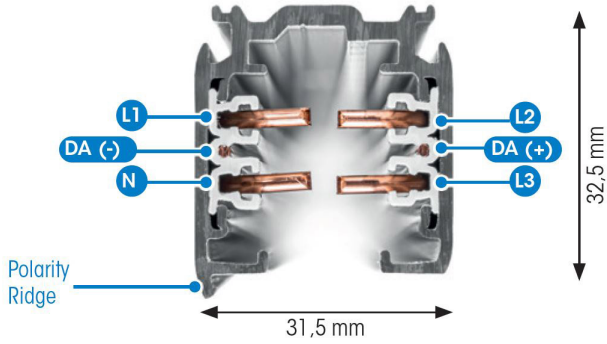

Måttitning