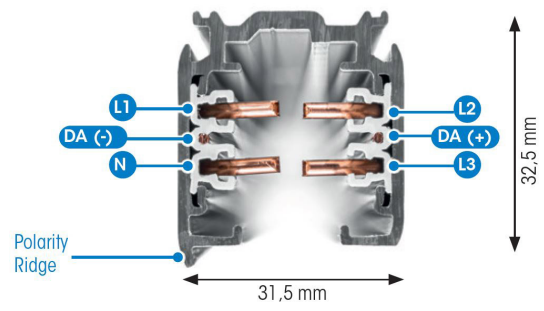

SKENA PULSE INF 3FAS 2M VIT

E7447041

Global Pulse är en infälld 3-Fas skena DALI i strängpressad vitlackerad (RAL 9016) aluminium. Monteras infälld i tak. Monteras på minst 2,2m över golv. Inom område som är avskärmat eller avspärrat för allmänhet, t.ex. skyltfönster kan skenan monteras på lägre höjd, dock minst 50mm från golv vid såväl horisontell som vertikal montering. Elektriska data: 230/400V, 16A, 11,1kVA.

NORDIC ALUMINIUM

Antal grupper/faser	3
Form	Rektangulär
Färg	Vit
Höjd	32.5 mm
Material	Aluminium
Elektriska data	
Märkspänning från/til	230...400 V

Dimensioner (forts)

Bredd	56 mm
Längd	2000 mm

Tekniska data

Skyddsklass	I
-------------	---

Utförande

Lämplig för infällt montage	Ja
-----------------------------	----

Måttitning

Tillbehör/reservdelar

Artnr	Benämning	Typ av tillbehör	Tillbehör	Transparent	Färg	Material
E7447050	ÄNDSTYCKE XTS41-3 VIT	Ändstycke	Ja	Nej	Vit	Plast
E7447092	NÄTANSL. XTSC611-3 VIT DALI				Vit	
E7447095	NÄTANSL. XTSC612-3 VIT DALI				Vit	
E7447098	MITTANSL. XTSNC614-3 VIT DALI	Koppling/kontakt don, rakt			Vit	
E7447101	RAKSKARV XTSC621-3 VIT DALI	Koppling/kontakt don, rakt			Vit	
E7447104	FLEXSKARV XTSC623-3 VIT DALI	Koppling/kontakt don, flexibelt			Vit	
E7447107	L-SKARV XTSNC634-3 VIT DALI	Koppling/kontakt don, L-form			Vit	
E7447110	L-SKARV XTSNC635-3 VIT DALI	Koppling/kontakt don, L-form			Vit	
E7447113	T-SKARV XTSNC636-3 VIT DALI	Koppling/kontakt don, T-form			Vit	
E7447116	T-SKARV XTSNC637-3 VIT DALI	Koppling/kontakt don, T-form			Vit	
E7447119	X-SKARV XTSNC638-3 VIT DALI	Koppling/kontakt don, X-form			Vit	
E7447122	T-SKARV XTSNC639-3 VIT DALI	Koppling/kontakt don, T-form			Vit	
E7447125	T-SKARV XTSNC640-3 VIT DALI	Koppling/kontakt don, T-form			Vit	
E7447142	DEKORKROK STÅL 2MM XTAK11-1					
E7447145	FÄSTE DEKORKROK XTAK142-3 VIT				Vit	
E7447149	ADAPTER JORDAT UTTAG XTSA67S VIT				Vit	
E7447162	ADAPTER 3-F GAC600SET VIT DALI				Vit	
E7447171	BÖJVERKTYG 3-FAS XTSV12					