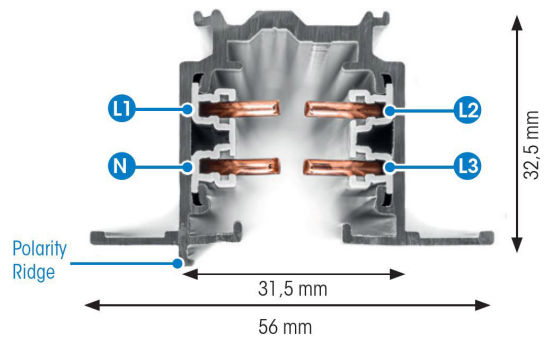

Måttritning