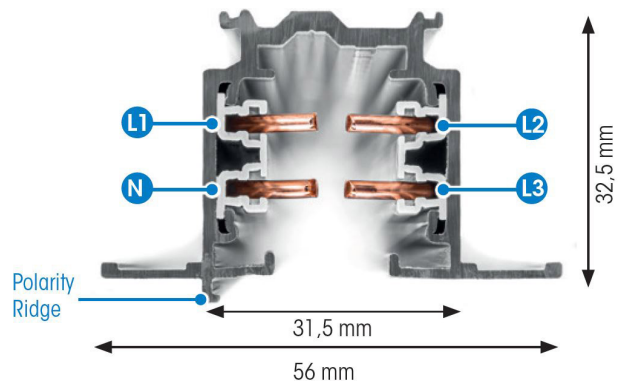

SKENA PULSE INF 3FAS 2M SVART

E7447040

Global Pulse är en infälld 3-Fas skena DALI i strängpressad svartlackerad (RAL 9005) aluminium. Monteras infälld i tak. Monteras på minst 2,2m över golv. Inom område som är avskärmat eller avspärrat för allmänhet, t.ex. skyltfönster kan skenan monteras på lägre höjd, dock minst 50mm från golv vid såväl horisontell som vertikal montering. Elektriska data: 230/400V, 16A, 11,1kVA.

NORDIC ALUMINIUM

Antal grupper/faser	3	Bredd	56 mm
Form	Rektangulär	Längd	2000 mm
Färg	Svart	Skyddsklass	I
Höjd	32.5 mm	Lämplig för infällt montage	Ja
Material	Aluminium		
Elektriska data			
Märkspänning från/till	230...400 V		

Måttitning

Tillbehör/reservdelar

Artnr	Benämning	Typ av tillbehör	Tillbehör	Transparent	Färg	Material
E7447049	ÄNDSTYCKE XTS41-2 SVART	Ändstycke	Ja	Nej	Svart	Plast
E7447091	NÄTANSL. XTSC611-2 SVART DALI				Svart	
E7447094	NÄTANSL. XTSC612-2 SVART DALI				Svart	
E7447097	MITTANSL. XTSNC614-2 SVAR DALI	Koppling/kontakt don, rakt			Svart	
E7447100	RAKSKARV XTSC621-2 SVART DALI	Koppling/kontakt don, rakt			Svart	
E7447103	FLEXSKARV XTSC623-2 SVART DALI	Koppling/kontakt don, flexibelt			Svart	
E7447106	L-SKARV XTSNC634-2 SVART DALI	Koppling/kontakt don, L-form			Svart	
E7447109	L-SKARV XTSNC635-2 SVART DALI	Koppling/kontakt don, L-form			Svart	
E7447112	T-SKARV XTSNC636-2 SVART DALI	Koppling/kontakt don, T-form			Svart	
E7447115	T-SKARV XTSNC637-2 SVART DALI	Koppling/kontakt don, T-form			Svart	
E7447118	X-SKARV XTSNC638-2 SVART DALI	Koppling/kontakt don, X-form			Svart	
E7447121	T-SKARV XTSNC639-2 SVART DALI	Koppling/kontakt don, T-form			Svart	
E7447124	T-SKARV XTSNC640-2 SVART DALI	Koppling/kontakt don, T-form			Svart	
E7447142	DEKORKROK STÅL 2MM XTAK11-1					
E7447144	FÄSTE DEKORKROK XTAK142-2 SV				Svart	
E7447148	ADAPTER JORDAT UTTAG XTSA67S SV				Svart	
E7447161	ADAPTER 3-F GAC600 SET SV DALI				Svart	
E7447171	BÖJVERKTYG 3-FAS XTSV12					