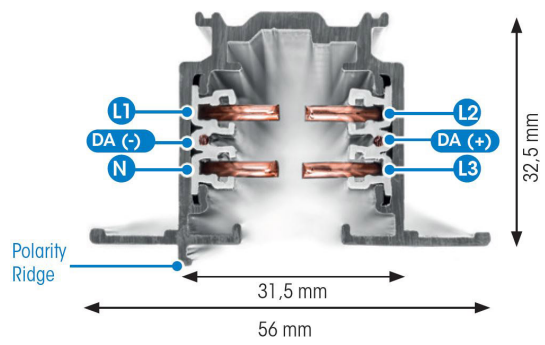

SKENA PULSE INF 3FAS 2M GRÅ

E7447039

Global Pulse är en infälld 3-Fas skena DALI i strängpressad grålackerad (RAL 7040) aluminium. Monteras infälld i tak. Monteras på minst 2,2m över golv. Inom område som är avskärmat eller avspärrat för allmänhet, t.ex. skyltfönster kan skenan monteras på lägre höjd, dock minst 50mm från golv vid såväl horisontell som vertikal montering. Elektriska data: 230/400V, 16A, 11,1kVA.

NORDIC  ALUMINIUM

Antal grupper/faser	3
Form	Rektangulär
Färg	Grå
Höjd	32.5 mm
Material	Aluminium
Elektriska data	
Märkspänning från/til	230...400 V

Dimensioner (forts)

Bredd	56 mm
Längd	2000 mm

Tekniska data

Skyddsklass	I
-------------	---

Utförande

Lämplig för infällt montage	Ja
-----------------------------	----

Måttitning

Tillbehör/reservdelar

Artnr	Benämning	Färg	Typ av tillbehör
E7447048	ÄNDSTYCKE XTS41-1 GRÅ	Grå	
E7447090	NÄTANSL. XTSC611-1 GRÅ DALI	Grå	
E7447093	NÄTANSL. XTSC612-1 GRÅ DALI	Grå	
E7447096	MITTANSL. XTSNC614-1 GRÅ DALI	Grå	Koppling/kontaktton, rakt
E7447099	RAKSKARV XTSC621-1 GRÅ DALI	Grå	Koppling/kontaktton, rakt
E7447102	FLEXSKARV XTSC623-1 GRÅ DALI	Grå	Koppling/kontaktton, flexibelt
E7447105	L-SKARV XTSNC634-1 GRÅ DALI	Grå	Koppling/kontaktton, L-form
E7447108	L-SKARV XTSNC635-1 GRÅ DALI	Grå	Koppling/kontaktton, L-form
E7447111	T-SKARV XTSNC636-1 GRÅ DALI	Grå	Koppling/kontaktton, T-form
E7447114	T-SKARV XTSNC637-1 GRÅ DALI	Grå	Koppling/kontaktton, T-form
E7447117	X-SKARV XTSNC638-1 GRÅ DALI	Grå	Koppling/kontaktton X-form
E7447120	T-SKARV XTSNC639-1 GRÅ DALI	Grå	Koppling/kontaktton, T-form
E7447123	T-SKARV XTSNC640-1 GRÅ DALI	Grå	Koppling/kontaktton, T-form
E7447142	DEKORKROK STÅL 2MM XTAK11-1		
E7447143	FÄSTE DEKORKROK XTAK142-1 GRÅ	Grå	
E7447160	ADAPTER 3-F GAC600SET GRÅ DALI	Grå	
E7447171	BÖJVERKTYG 3-FAS XTSV12		