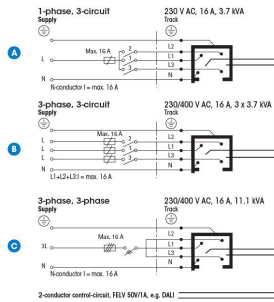

GLOBAL Trac Pulse control

Control conductors, max 50V