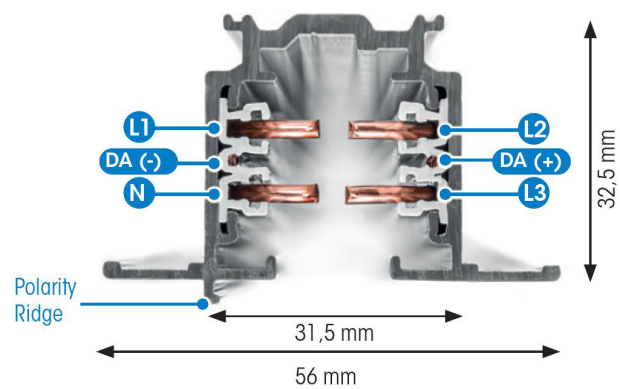

SKENA PULSE INF 3FAS 2M GRÅ

E7447039

Global Pulse är en infälld 3-Fas skena DALI i strängpressad grålackerad (RAL 7040) aluminium. Monteras infälld i tak. Monteras på minst 2,2m över golv. Inom område som är avskärmat eller avspärrat för allmänhet, t.ex. skyltfönster kan skenan monteras på lägre höjd, dock minst 50mm från golv vid såväl horisontell som vertikal montering. Elektriska data: 230/400V, 16A, 11,1kVA.

NORDIC  ALUMINIUM

Antal grupper/faser	3	Bredd	56 mm
Form	Rektangulär	Längd	2000 mm
Färg	Grå	Skyddsklass	I
Höjd	32.5 mm	Lämplig för infällt montage	Ja
Material	Aluminium		
Elektriska data			
Märkspänning från/till	230...400 V		

Måttitning

Tillbehör/reservdelar

Artnr	Benämning	Färg	Typ av tillbehör
E7447048	ÄNDSTYCKE XTS41-1 GRÅ	Grå	
E7447090	NÄTANSL. XTSC611-1 GRÅ DALI	Grå	
E7447093	NÄTANSL. XTSC612-1 GRÅ DALI	Grå	
E7447096	MITTANSL. XTSNC614-1 GRÅ DALI	Grå	Koppling/kontaktton, rakt
E7447099	RAKSKARV XTSC621-1 GRÅ DALI	Grå	Koppling/kontaktton, rakt
E7447102	FLEXSKARV XTSC623-1 GRÅ DALI	Grå	Koppling/kontaktton, flexibelt
E7447105	L-SKARV XTSNC634-1 GRÅ DALI	Grå	Koppling/kontaktton, L-form
E7447108	L-SKARV XTSNC635-1 GRÅ DALI	Grå	Koppling/kontaktton, L-form
E7447111	T-SKARV XTSNC636-1 GRÅ DALI	Grå	Koppling/kontaktton, T-form
E7447114	T-SKARV XTSNC637-1 GRÅ DALI	Grå	Koppling/kontaktton, T-form
E7447117	X-SKARV XTSNC638-1 GRÅ DALI	Grå	Koppling/kontaktton X-form
E7447120	T-SKARV XTSNC639-1 GRÅ DALI	Grå	Koppling/kontaktton, T-form
E7447123	T-SKARV XTSNC640-1 GRÅ DALI	Grå	Koppling/kontaktton, T-form
E7447142	DEKORKROK STÅL 2MM XTAK11-1		
E7447143	FÄSTE DEKORKROK XTAK142-1 GRÅ	Grå	
E7447160	ADAPTER 3-F GAC600SET GRÅ DALI	Grå	
E7447171	BÖJVERKTYG 3-FAS XTSV12		