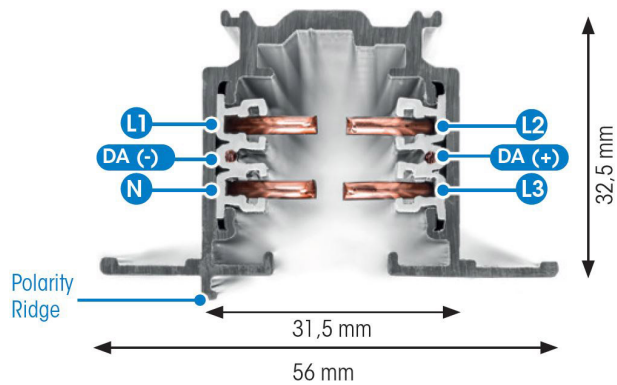

SKENA PULSE INF 3FAS 2M GRÅ

E7447039

Global Pulse är en infälld 3-Fas skena DALI i strängpressad grålackerad (RAL 7040) aluminium. Monteras infälld i tak. Monteras på minst 2,2m över golv. Inom område som är avskärmat eller avspärrat för allmänhet, t.ex. skyltfönster kan skenan monteras på lägre höjd, dock minst 50mm från golv vid såväl horisontell som vertikal montering. Elektriska data: 230/400V, 16A, 11,1kVA.

NORDIC ALUMINIUM

Antal grupper/faser	3	Märkspänning från/till	230...400 V
Form	Rektangulär	Bredd	56 mm
Färg	Grå	Längd	2000 mm
Höjd	32.5 mm	Skyddsklass	I
Inbyggd	Ja		
Material	Aluminium		

Måttritning

Tillbehör/reservdelar

Artnr	Benämning	Färg	Typ av tillbehör
E7447048	ÄNDSTYCKE XTS41-1 GRÅ	Grå	
E7447090	NÄTANSL. XTSC611-1 GRÅ DALI	Grå	
E7447093	NÄTANSL. XTSC612-1 GRÅ DALI	Grå	
E7447096	MITTANSL. XTSNC614-1 GRÅ DALI	Grå	Koppling/kontaktidon, rakt
E7447099	RAKSKARV XTSC621-1 GRÅ DALI	Grå	Koppling/kontaktidon, rakt
E7447102	FLEXSKARV XTSC623-1 GRÅ DALI	Grå	Koppling/kontaktidon, flexibelt
E7447105	L-SKARV XTSNC634-1 GRÅ DALI	Grå	Koppling/kontaktidon, L-form
E7447108	L-SKARV XTSNC635-1 GRÅ DALI	Grå	Koppling/kontaktidon, L-form
E7447111	T-SKARV XTSNC636-1 GRÅ DALI	Grå	Koppling/kontaktidon, T-form
E7447114	T-SKARV XTSNC637-1 GRÅ DALI	Grå	Koppling/kontaktidon, T-form
E7447117	X-SKARV XTSNC638-1 GRÅ DALI	Grå	Koppling/kontaktidon X-form
E7447120	T-SKARV XTSNC639-1 GRÅ DALI	Grå	Koppling/kontaktidon, T-form
E7447123	T-SKARV XTSNC640-1 GRÅ DALI	Grå	Koppling/kontaktidon, T-form
E7447142	DEKORKROK STÅL 2MM XTAK11-1		
E7447143	FÄSTE DEKORKROK XTAK142-1 GRÅ	Grå	
E7447160	ADAPTER 3-F GAC600SET GRÅ DALI	Grå	
E7447171	BÖJVERKTYG 3-FAS XTSV12		

Polaritet Global Trac Pulse (DALI)

Röd linje anger polaritet

GLOBAL Trac Pulse control

Power Conductor Cross-Section: 4mm²
Control Conductor Cross-Section: 1,5mm²

Control conductors, max 50V