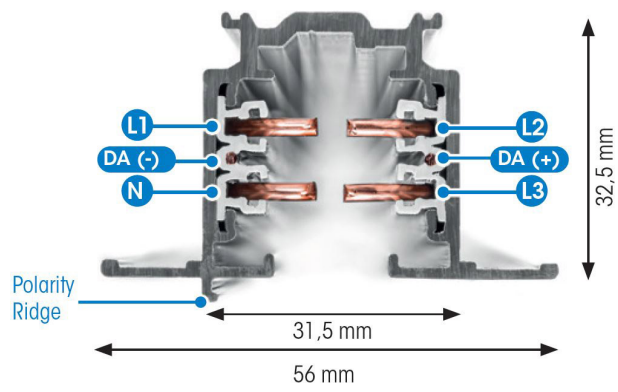

SKENA PULSE INF 3FAS 2M GRÅ

E7447039

Global Pulse är en infälld 3-Fas skena DALI i strängpressad grålackerad (RAL 7040) aluminium. Monteras infälld i tak. Monteras på minst 2,2m över golv. Inom område som är avskärmat eller avspärrat för allmänhet, t.ex. skyltfönster kan skenan monteras på lägre höjd, dock minst 50mm från golv vid såväl horisontell som vertikal montering. Elektriska data: 230/400V, 16A, 11,1kVA.

NORDIC  ALUMINIUM

Antal grupper/faser	3	Bredd	56 mm
Form	Rektangulär	Längd	2000 mm
Färg	Grå	Skyddsklass	I
Höjd	32.5 mm	Lämplig för infällt montage	Ja
Material	Aluminium		
Elektriska data			
Märkspänning från/till	230...400 V		

Måttitning

Tillbehör/reservdelar

Artnr	Benämning	Färg	Typ av tillbehör
E7447048	ÄNDSTYCKE XTS41-1 GRÅ	Grå	
E7447090	NÄTANSL. XTSC611-1 GRÅ DALI	Grå	
E7447093	NÄTANSL. XTSC612-1 GRÅ DALI	Grå	
E7447096	MITTANSL. XTSNC614-1 GRÅ DALI	Grå	Koppling/kontaktton, rakt
E7447099	RAKSKARV XTSC621-1 GRÅ DALI	Grå	Koppling/kontaktton, rakt
E7447102	FLEXSKARV XTSC623-1 GRÅ DALI	Grå	Koppling/kontaktton, flexibelt
E7447105	L-SKARV XTSNC634-1 GRÅ DALI	Grå	Koppling/kontaktton, L-form
E7447108	L-SKARV XTSNC635-1 GRÅ DALI	Grå	Koppling/kontaktton, L-form
E7447111	T-SKARV XTSNC636-1 GRÅ DALI	Grå	Koppling/kontaktton, T-form
E7447114	T-SKARV XTSNC637-1 GRÅ DALI	Grå	Koppling/kontaktton, T-form
E7447117	X-SKARV XTSNC638-1 GRÅ DALI	Grå	Koppling/kontaktton X-form
E7447120	T-SKARV XTSNC639-1 GRÅ DALI	Grå	Koppling/kontaktton, T-form
E7447123	T-SKARV XTSNC640-1 GRÅ DALI	Grå	Koppling/kontaktton, T-form
E7447142	DEKORKROK STÅL 2MM XTAK11-1		
E7447143	FÄSTE DEKORKROK XTAK142-1 GRÅ	Grå	
E7447160	ADAPTER 3-F GAC600SET GRÅ DALI	Grå	
E7447171	BÖJVERKTYG 3-FAS XTSV12		