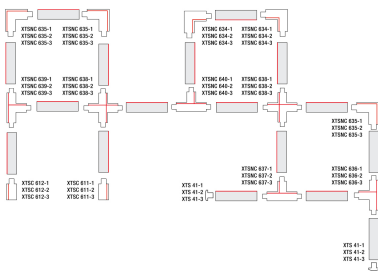

Polaritet Global Trac Pulse (DALI)

Röd linje anger polaritet