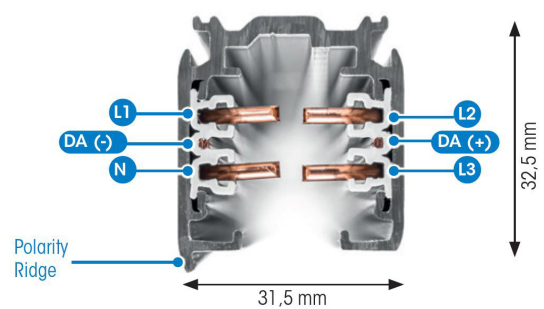

SKENA PULSE INF 3FAS 1M VIT

E7447038

Global Pulse är en infälld 3-Fas skena DALI i strängpressad vitlackerad (RAL 9016) aluminium. Monteras infälld i tak. Monteras på minst 2,2m över golv. Inom område som är avskärmat eller avspärrat för allmänhet, t.ex. skyltfönster kan skenan monteras på lägre höjd, dock minst 50mm från golv vid såväl horisontell som vertikal montering. Elektriska data: 230/400V, 16A, 11,1kVA.

NORDIC ALUMINIUM

Antal grupper/faser	3
Form	Rektangulär
Färg	Vit
Höjd	32.5 mm
Material	Aluminium
Elektriska data	
Märkspänning från/til	230...400 V

Dimensioner (forts)

Bredd	56 mm
Längd	1000 mm

Tekniska data

Skyddsklass	I
-------------	---

Utförande

Lämplig för infällt montage	Ja
-----------------------------	----

Måttitning

Tillbehör/reservdelar

Artnr	Benämning	Typ av tillbehör	Tillbehör	Transparent	Färg	Material
E7447050	ÄNDSTYCKE XTS41-3 VIT	Ändstycke	Ja	Nej	Vit	Plast
E7447092	NÄTANSL. XTSC611-3 VIT DALI				Vit	
E7447095	NÄTANSL. XTSC612-3 VIT DALI				Vit	
E7447098	MITTANSL. XTSNC614-3 VIT DALI	Koppling/kontakt don, rakt			Vit	
E7447101	RAKSKARV XTSC621-3 VIT DALI	Koppling/kontakt don, rakt			Vit	
E7447104	FLEXSKARV XTSC623-3 VIT DALI	Koppling/kontakt don, flexibelt			Vit	
E7447107	L-SKARV XTSNC634-3 VIT DALI	Koppling/kontakt don, L-form			Vit	
E7447110	L-SKARV XTSNC635-3 VIT DALI	Koppling/kontakt don, L-form			Vit	
E7447113	T-SKARV XTSNC636-3 VIT DALI	Koppling/kontakt don, T-form			Vit	
E7447116	T-SKARV XTSNC637-3 VIT DALI	Koppling/kontakt don, T-form			Vit	
E7447119	X-SKARV XTSNC638-3 VIT DALI	Koppling/kontakt don, X-form			Vit	
E7447122	T-SKARV XTSNC639-3 VIT DALI	Koppling/kontakt don, T-form			Vit	
E7447125	T-SKARV XTSNC640-3 VIT DALI	Koppling/kontakt don, T-form			Vit	
E7447142	DEKORKROK STÅL 2MM XTAK11-1					
E7447145	FÄSTE DEKORKROK XTAK142-3 VIT				Vit	
E7447149	ADAPTER JORDAT UTTAG XTSA67S VIT				Vit	
E7447162	ADAPTER 3-F GAC600SET VIT DALI				Vit	
E7447171	BÖJVERKTYG 3-FAS XTSV12					