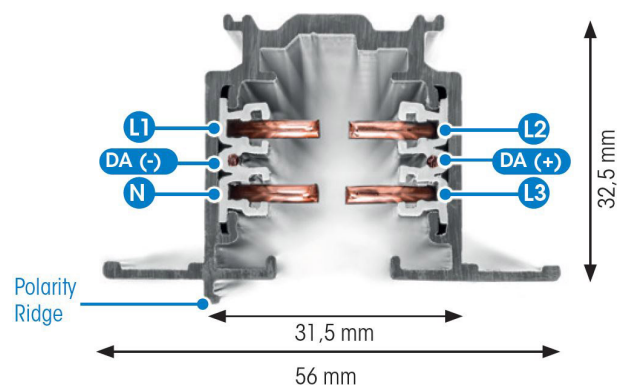

SKENA PULSE INF 3FAS 1M SVART

E7447037

Global Pulse är en infälld 3-Fas skena DALI i strängpressad svartlackerad (RAL 9005) aluminium. Monteras infälld i tak. Monteras på minst 2,2m över golv. Inom område som är avskärmat eller avspärrat för allmänhet, t.ex. skyltfönster kan skenan monteras på lägre höjd, dock minst 50mm från golv vid såväl horisontell som vertikal montering. Elektriska data: 230/400V, 16A, 11,1kVA.

NORDIC  ALUMINIUM

Antal grupper/faser	3	Bredd	56 mm
Form	Rektangulär	Längd	1000 mm
Färg	Svart	Skyddsklass	I
Höjd	32.5 mm	Lämplig för infällt montage	Ja
Material	Aluminium		
Elektriska data			
Märkspänning från/till	230...400 V		

Måttritning

Tillbehör/reservdelar

Artnr	Benämning	Typ av tillbehör	Tillbehör	Transparent	Färg	Material
E7447049	ÄNDSTYCKE XTS41-2 SVART	Ändstycke	Ja	Nej	Svart	Plast
E7447091	NÄTANSL. XTSC611-2 SVART DALI				Svart	
E7447094	NÄTANSL. XTSC612-2 SVART DALI				Svart	
E7447097	MITTANSL. XTSNC614-2 SVAR DALI	Koppling/kontakt don, rakt			Svart	
E7447100	RAKSKARV XTSC621-2 SVART DALI	Koppling/kontakt don, rakt			Svart	
E7447103	FLEXSKARV XTSC623-2 SVART DALI	Koppling/kontakt don, flexibelt			Svart	
E7447106	L-SKARV XTSNC634-2 SVART DALI	Koppling/kontakt don, L-form			Svart	
E7447109	L-SKARV XTSNC635-2 SVART DALI	Koppling/kontakt don, L-form			Svart	
E7447112	T-SKARV XTSNC636-2 SVART DALI	Koppling/kontakt don, T-form			Svart	
E7447115	T-SKARV XTSNC637-2 SVART DALI	Koppling/kontakt don, T-form			Svart	
E7447118	X-SKARV XTSNC638-2 SVART DALI	Koppling/kontakt don, X-form			Svart	
E7447121	T-SKARV XTSNC639-2 SVART DALI	Koppling/kontakt don, T-form			Svart	
E7447124	T-SKARV XTSNC640-2 SVART DALI	Koppling/kontakt don, T-form			Svart	
E7447142	DEKORKROK STÅL 2MM XTAK11-1					
E7447144	FÄSTE DEKORKROK XTAK142-2 SV				Svart	
E7447148	ADAPTER JORDAT UTTAG XTSA67S SV				Svart	
E7447161	ADAPTER 3-F GAC600 SET SV DALI				Svart	
E7447171	BÖJVERKTYG 3-FAS XTSV12					