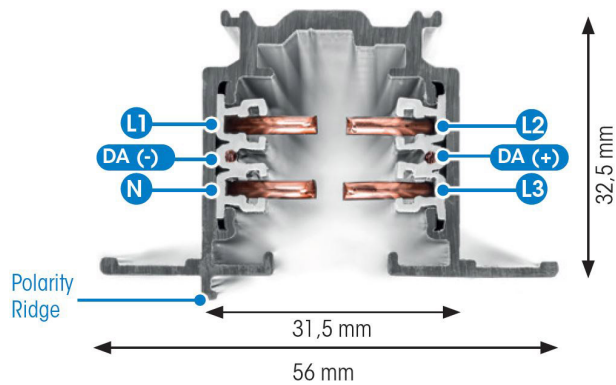

SKENA PULSE INF 3FAS 1M SVART

E7447037

Global Pulse är en infälld 3-Fas skena DALI i strängpressad aluminium. Monteras infälld i tak. Monteras på minst 2,2m över golv. Inom område som är avskärmat eller avspärrat för allmänhet, t.ex. skyltfönster kan skenan monteras på lägre höjd, dock minst 50mm från golv vid såväl horisontell som vertikal montering. Elektriska data: 230/400V, 16A, 11,1kVA.

NORDIC ALUMINIUM

Antal grupper/faser	3	Märkspänning från/till	230...400 V
Form	Rektangulär	Bredd	56 mm
Färg	Svart	Längd	1000 mm
Höjd	32.5 mm	Skyddsklass	I
Inbyggd	Ja		
Material	Aluminium		

Måttritning

Tillbehör/reservdelar

Artnr	Benämning	Färg	Typ av tillbehör
E7447049	ÄNDSTYCKE XTS41-2 SVART	Svart	
E7447091	NÄTANSL. XTSC611-2 SVART DALI	Svart	
E7447094	NÄTANSL. XTSC612-2 SVART DALI	Svart	
E7447097	MITTANSL. XTSNC614-2 SVAR DALI	Svart	Koppling/kontaktidon, rakt
E7447100	RAKSKARV XTSC621-2 SVART DALI	Svart	Koppling/kontaktidon, rakt
E7447103	FLEXSKARV XTSC623-2 SVART DALI	Svart	Koppling/kontaktidon, flexibelt
E7447106	L-SKARV XTSNC634-2 SVART DALI	Svart	Koppling/kontaktidon, L-form
E7447109	L-SKARV XTSNC635-2 SVART DALI	Svart	Koppling/kontaktidon, L-form
E7447112	T-SKARV XTSNC636-2 SVART DALI	Svart	Koppling/kontaktidon, T-form
E7447115	T-SKARV XTSNC637-2 SVART DALI	Svart	Koppling/kontaktidon, T-form
E7447118	X-SKARV XTSNC638-2 SVART DALI	Svart	Koppling/kontaktidon X-form
E7447121	T-SKARV XTSNC639-2 SVART DALI	Svart	Koppling/kontaktidon, T-form
E7447124	T-SKARV XTSNC640-2 SVART DALI	Svart	Koppling/kontaktidon, T-form
E7447142	DEKORKROK STÅL 2MM XTAK11-1		
E7447144	FÄSTE DEKORKROK XTAK142-2 SV	Svart	
E7447148	ADAPTER JORDAT UTTAG XTSA67S SV	Svart	
E7447161	ADAPTER 3-F GAC600 SET SV DALI	Svart	

Tillbehör/reservdelar

Artnr	Benämning	Färg	Typ av tillbehör
E7447171	BÖJVERKTYG 3-FAS XTSV12		

Polaritet Global Trac Pulse (DALI)

Röd linje anger polaritet

GLOBAL Trac Pulse control

Power Conductor Cross-Section: 4mm²
Control Conductor Cross-Section: 1,5mm²