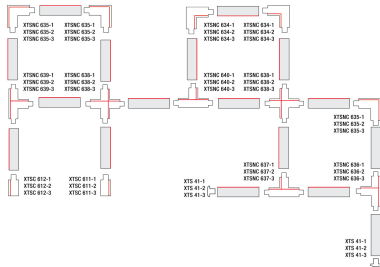

Tillbehör/reservdelar

Artnr	Benämning	Färg	Typ av tillbehör
E7447171	BÖJVERKTYG 3-FAS XTSV12		

Polaritet Global Trac Pulse (DALI)

Röd linje anger polaritet