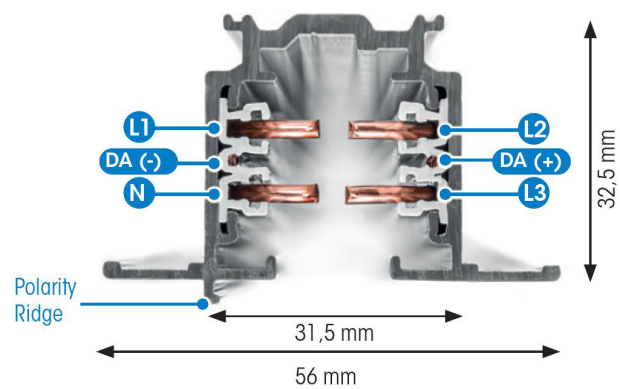

SKENA PULSE INF 3FAS 1M SVART

E7447037

Global Pulse är en infälld 3-Fas skena DALI i strängpressad svartlackerad (RAL 9005) aluminium. Monteras infälld i tak. Monteras på minst 2,2m över golv. Inom område som är avskärmat eller avspärrat för allmänhet, t.ex. skyltfönster kan skenan monteras på lägre höjd, dock minst 50mm från golv vid såväl horisontell som vertikal montering. Elektriska data: 230/400V, 16A, 11,1kVA.

NORDIC ALUMINIUM

Antal grupper/faser	3	Bredd	56 mm
Form	Rektangulär	Längd	1000 mm
Färg	Svart	Skyddsklass	I
Höjd	32.5 mm	Lämplig för infällt montage	Ja
Material	Aluminium		
Elektriska data			
Märkspänning från/till	230...400 V		

Måttitning

Tillbehör/reservdelar

Artnr	Benämning	Typ av tillbehör	Tillbehör	Transparent	Färg	Material
E7447049	ÄNDSTYCKE XTS41-2 SVART	Ändstycke	Ja	Nej	Svart	Plast
E7447091	NÄTANSL. XTSC611-2 SVART DALI				Svart	
E7447094	NÄTANSL. XTSC612-2 SVART DALI				Svart	
E7447097	MITTANSL. XTSNC614-2 SVAR DALI	Koppling/kontakt don, rakt			Svart	
E7447100	RAKSKARV XTSC621-2 SVART DALI	Koppling/kontakt don, rakt			Svart	
E7447103	FLEXSKARV XTSC623-2 SVART DALI	Koppling/kontakt don, flexibelt			Svart	
E7447106	L-SKARV XTSNC634-2 SVART DALI	Koppling/kontakt don, L-form			Svart	
E7447109	L-SKARV XTSNC635-2 SVART DALI	Koppling/kontakt don, L-form			Svart	
E7447112	T-SKARV XTSNC636-2 SVART DALI	Koppling/kontakt don, T-form			Svart	
E7447115	T-SKARV XTSNC637-2 SVART DALI	Koppling/kontakt don, T-form			Svart	
E7447118	X-SKARV XTSNC638-2 SVART DALI	Koppling/kontakt don, X-form			Svart	
E7447121	T-SKARV XTSNC639-2 SVART DALI	Koppling/kontakt don, T-form			Svart	
E7447124	T-SKARV XTSNC640-2 SVART DALI	Koppling/kontakt don, T-form			Svart	
E7447142	DEKORKROK STÅL 2MM XTAK11-1					
E7447144	FÄSTE DEKORKROK XTAK142-2 SV				Svart	
E7447148	ADAPTER JORDAT UTTAG XTSA67S SV				Svart	
E7447161	ADAPTER 3-F GAC600 SET SV DALI				Svart	
E7447171	BÖJVERKTYG 3-FAS XTSV12					