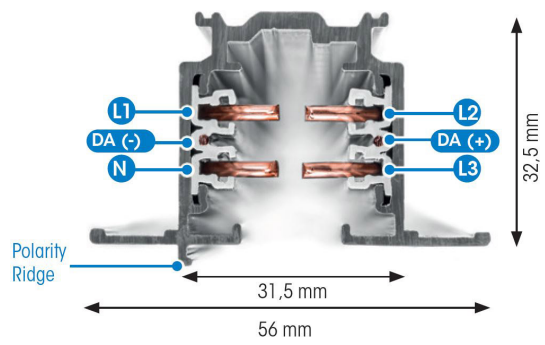

Måttitning