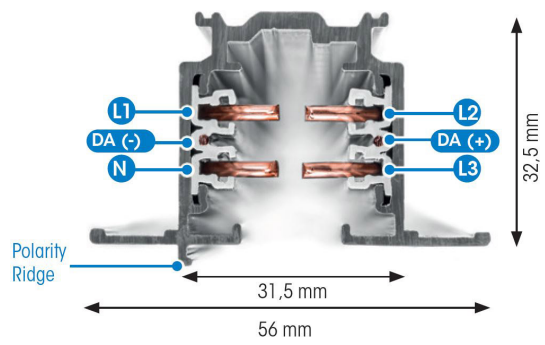

SKENA PULSE INF 3FAS 1M GRÅ

E7447036

Global Pulse är en infälld 3-Fas skena DALI i strängpressad grålackerad (RAL 7040) aluminium. Monteras infälld i tak. Monteras på minst 2,2m över golv. Inom område som är avskärmat eller avspärrat för allmänhet, t.ex. skyltfönster kan skenan monteras på lägre höjd, dock minst 50mm från golv vid såväl horisontell som vertikal montering. Elektriska data: 230/400V, 16A, 11,1kVA.

NORDIC  ALUMINIUM

Antal grupper/faser	3
Form	Rektangulär
Färg	Grå
Höjd	32.5 mm
Material	Aluminium
Elektriska data	
Märkspänning från/til	230...400 V

Dimensioner (forts)

Bredd	56 mm
Längd	1000 mm

Tekniska data

Skyddsklass	I
-------------	---

Utförande

Lämplig för infällt montage	Ja
-----------------------------	----

Måttitning

Tillbehör/reservdelar

Artnr	Benämning	Färg	Typ av tillbehör
E7447048	ÄNDSTYCKE XTS41-1 GRÅ	Grå	
E7447090	NÄTANSL. XTSC611-1 GRÅ DALI	Grå	
E7447093	NÄTANSL. XTSC612-1 GRÅ DALI	Grå	
E7447096	MITTANSL. XTSNC614-1 GRÅ DALI	Grå	Koppling/kontaktton, rakt
E7447099	RAKSKARV XTSC621-1 GRÅ DALI	Grå	Koppling/kontaktton, rakt
E7447102	FLEXSKARV XTSC623-1 GRÅ DALI	Grå	Koppling/kontaktton, flexibelt
E7447105	L-SKARV XTSNC634-1 GRÅ DALI	Grå	Koppling/kontaktton, L-form
E7447108	L-SKARV XTSNC635-1 GRÅ DALI	Grå	Koppling/kontaktton, L-form
E7447111	T-SKARV XTSNC636-1 GRÅ DALI	Grå	Koppling/kontaktton, T-form
E7447114	T-SKARV XTSNC637-1 GRÅ DALI	Grå	Koppling/kontaktton, T-form
E7447117	X-SKARV XTSNC638-1 GRÅ DALI	Grå	Koppling/kontaktton X-form
E7447120	T-SKARV XTSNC639-1 GRÅ DALI	Grå	Koppling/kontaktton, T-form
E7447123	T-SKARV XTSNC640-1 GRÅ DALI	Grå	Koppling/kontaktton, T-form
E7447142	DEKORKROK STÅL 2MM XTAK11-1		
E7447143	FÄSTE DEKORKROK XTAK142-1 GRÅ	Grå	
E7447160	ADAPTER 3-F GAC600SET GRÅ DALI	Grå	
E7447171	BÖJVERKTYG 3-FAS XTSV12		