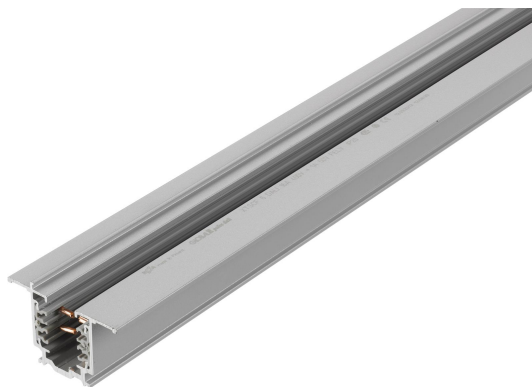

# SKENA PULSE INF 3FAS 1M GRÅ

E7447036

Global Pulse är en infälld 3-Fas skena DALI i strängpressad grålackerad (RAL 7040) aluminium. Monteras infälld i tak. Monteras på minst 2,2m över golv. Inom område som är avskärmat eller avspärrat för allmänhet, t.ex. skyltfönster kan skenan monteras på lägre höjd, dock minst 50mm från golv vid såväl horisontell som vertikal montering. Elektriska data: 230/400V, 16A, 11,1kVA.

NORDIC  ALUMINIUM

Antal grupper/faser	3	Bredd	56 mm
Form	Rektangulär	Längd	1000 mm
Färg	Grå	Skyddsklass	I
Höjd	32.5 mm	Lämplig för infällt montage	Ja
Material	Aluminium		
<b>Elektriska data</b>			
Märkspänning från/till	230...400 V		