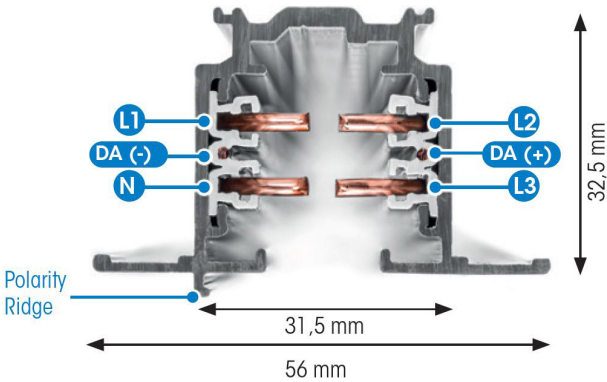

SKENA PULSE INF 3FAS 1M GRÅ

E7447036

Global Pulse är en infälld 3-Fas skena DALI i strängpressad grålackerad (RAL 7040) aluminium. Monteras infälld i tak. Monteras på minst 2,2m över golv. Inom område som är avskärmat eller avspärrat för allmänhet, t.ex. skyltfönster kan skenan monteras på lägre höjd, dock minst 50mm från golv vid såväl horisontell som vertikal montering. Elektriska data: 230/400V, 16A, 11,1kVA.

NORDIC  ALUMINIUM

Antal grupper/faser	3	Bredd	56 mm
Form	Rektangulär	Längd	1000 mm
Färg	Grå	Skyddsklass	I
Höjd	32.5 mm	Lämplig för infällt montage	Ja
Material	Aluminium		
Elektriska data			
Märkspänning från/till	230...400 V		

Måttitning

Tillbehör/reservdelar

Artnr	Benämning	Färg	Typ av tillbehör
E7447048	ÄNDSTYCKE XTS41-1 GRÅ	Grå	
E7447090	NÄTANSL. XTSC611-1 GRÅ DALI	Grå	
E7447093	NÄTANSL. XTSC612-1 GRÅ DALI	Grå	
E7447096	MITTANSL. XTSNC614-1 GRÅ DALI	Grå	Koppling/kontaktton, rakt
E7447099	RAKSKARV XTSC621-1 GRÅ DALI	Grå	Koppling/kontaktton, rakt
E7447102	FLEXSKARV XTSC623-1 GRÅ DALI	Grå	Koppling/kontaktton, flexibelt
E7447105	L-SKARV XTSNC634-1 GRÅ DALI	Grå	Koppling/kontaktton, L-form
E7447108	L-SKARV XTSNC635-1 GRÅ DALI	Grå	Koppling/kontaktton, L-form
E7447111	T-SKARV XTSNC636-1 GRÅ DALI	Grå	Koppling/kontaktton, T-form
E7447114	T-SKARV XTSNC637-1 GRÅ DALI	Grå	Koppling/kontaktton, T-form
E7447117	X-SKARV XTSNC638-1 GRÅ DALI	Grå	Koppling/kontaktton X-form
E7447120	T-SKARV XTSNC639-1 GRÅ DALI	Grå	Koppling/kontaktton, T-form
E7447123	T-SKARV XTSNC640-1 GRÅ DALI	Grå	Koppling/kontaktton, T-form
E7447142	DEKORKROK STÅL 2MM XTAK11-1		
E7447143	FÄSTE DEKORKROK XTAK142-1 GRÅ	Grå	
E7447160	ADAPTER 3-F GAC600SET GRÅ DALI	Grå	
E7447171	BÖJVERKTYG 3-FAS XTSV12		