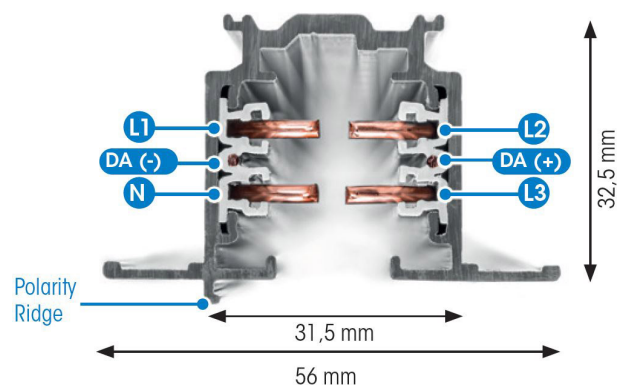

Måttritning