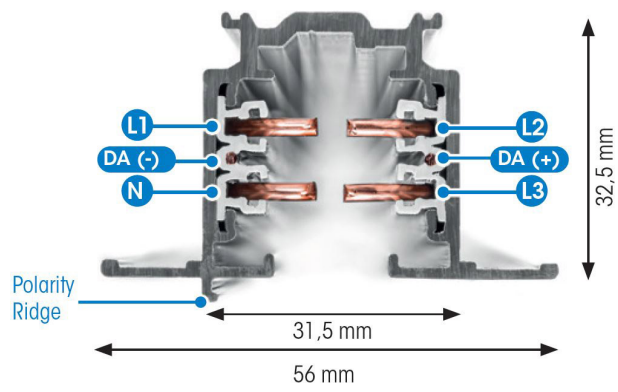

Måttitning