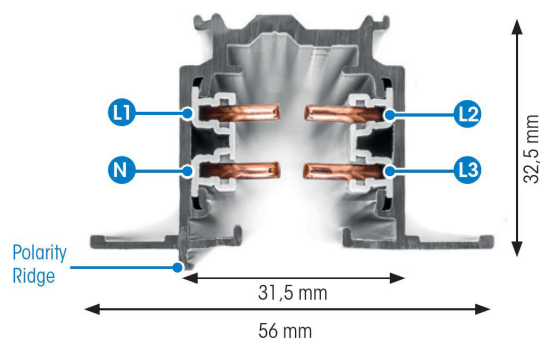

SKENA PRO INF 3FAS 3M SVART

E7447031

Global Pro är en infälld 3-Fas skena i strängpressad svartlackerad (RAL 9005) aluminium. Monteras infälld i tak. Monteras på minst 2,2m över golv. Inom område som är avskärmat eller avspärrat för allmänhet, t.ex. skyltfönster kan skenan monteras på lägre höjd, dock minst 50mm från golv vid såväl horisontell som vertikal montering. Elektriska data: 230/400V, 16A, 11,1kVA.

NORDIC  ALUMINIUM

Antal grupper/faser	3
Form	Rektangulär
Färg	Svart
Höjd	32.5 mm
Material	Aluminium
Elektriska data	
Märkspänning från/til	230...400 V

Dimensioner (forts)	
Bredd	56 mm
Längd	3000 mm
Tekniska data	
Skyddsklass	I
Utförande	
Lämplig för infällt montage	Ja

Måttritning

Tillbehör/reservdelar

Artnr	Benämning	Typ av tillbehör	Tillbehör	Transparent	Färg	Material
E7447049	ÄNDSTYCKE XTS41-2 SVART	Ändstycke	Ja	Nej	Svart	Plast
E7447052	NÄTANSLUTNING XTS11-2 SVART	Ändinmatning			Svart	
E7447055	NÄTANSLUTNING XTS12-2 SVART				Svart	
E7447058	MITTANSLUTNING XTS14-2 SVART	Serieströmförsörjning			Svart	
E7447061	RAKSKARV XTS21-2 SVART	Koppling/kontaktidon, rakt			Svart	
E7447064	FLEXSKARV XTS23-2 SVART	Koppling/kontaktidon, flexibelt			Svart	
E7447067	VRIDSKARV XTS24-2 SVART	Koppling/kontaktidon, flexibelt			Svart	
E7447070	L-SKARV XTS34-2 SVART	Koppling/kontaktidon, L-form			Svart	
E7447073	L-SKARV XTS35-2 SVART	Koppling/kontaktidon, L-form			Svart	
E7447076	T-SKARV XTS36-2 SVART	Koppling/kontaktidon, T-form			Svart	
E7447079	T-SKARV XTS37-2 SVART	Koppling/kontaktidon, T-form			Svart	
E7447082	X-SKARV XTS38-2 SVART	Koppling/kontaktidon X-form			Svart	
E7447085	T-SKARV XTS39-2 SVART	Koppling/kontaktidon, T-form			Svart	
E7447088	T-SKARV XTS40-2 SVART	Koppling/kontaktidon, T-form			Svart	
E7447142	DEKORKROK STÅL 2MM XTAK11-1					
E7447144	FÄSTE DEKORKROK XTAK142-2 SV				Svart	
E7447148	ADAPTER JORDAT UTTAG XTSA67S SV				Svart	
E7447157	ADAPTER 3-FAS XTSA68-2 SET SV				Svart	
E7447171	BÖJVERKTYG 3-FAS XTSV12					