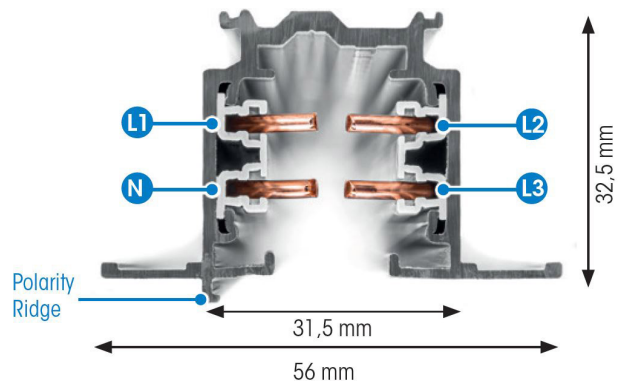

SKENA PRO INF 3FAS 3M SVART

E7447031

Global Pro är en infälld 3-Fas skena i strängpressad svartlackerad (RAL 9005) aluminium. Monteras infälld i tak. Monteras på minst 2,2m över golv. Inom område som är avskärmat eller avspärrat för allmänhet, t.ex. skyltfönster kan skenan monteras på lägre höjd, dock minst 50mm från golv vid såväl horisontell som vertikal montering. Elektriska data: 230/400V, 16A, 11,1kVA.

NORDIC  ALUMINIUM

Antal grupper/faser	3	Bredd	56 mm
Form	Rektangulär	Längd	3000 mm
Färg	Svart	Skyddsklass	I
Höjd	32.5 mm	Lämplig för infällt montage	Ja
Material	Aluminium		
Elektriska data			
Märkspänning från/till	230...400 V		

Måttitning

Tillbehör/reservdelar

Artnr	Benämning	Typ av tillbehör	Tillbehör	Transparent	Färg	Material
E7447049	ÄNDSTYCKE XTS41-2 SVART	Ändstycke	Ja	Nej	Svart	Plast
E7447052	NÄTANSLUTNING XTS11-2 SVART	Ändinmatning			Svart	
E7447055	NÄTANSLUTNING XTS12-2 SVART				Svart	
E7447058	MITTANSLUTNING XTS14-2 SVART	Serieströmförsörjning			Svart	
E7447061	RAKSKARV XTS21-2 SVART	Koppling/kontakt don, rakt			Svart	
E7447064	FLEXSKARV XTS23-2 SVART	Koppling/kontakt don, flexibelt			Svart	
E7447067	VRIDSKARV XTS24-2 SVART	Koppling/kontakt don, flexibelt			Svart	
E7447070	L-SKARV XTS34-2 SVART	Koppling/kontakt don, L-form			Svart	
E7447073	L-SKARV XTS35-2 SVART	Koppling/kontakt don, L-form			Svart	
E7447076	T-SKARV XTS36-2 SVART	Koppling/kontakt don, T-form			Svart	
E7447079	T-SKARV XTS37-2 SVART	Koppling/kontakt don, T-form			Svart	
E7447082	X-SKARV XTS38-2 SVART	Koppling/kontakt don X-form			Svart	
E7447085	T-SKARV XTS39-2 SVART	Koppling/kontakt don, T-form			Svart	
E7447088	T-SKARV XTS40-2 SVART	Koppling/kontakt don, T-form			Svart	
E7447142	DEKORKROK STÅL 2MM XTAK11-1					
E7447144	FÄSTE DEKORKROK XTAK142-2 SV				Svart	
E7447148	ADAPTER JORDAT UTTAG XTSA67S SV				Svart	
E7447157	ADAPTER 3-FAS XTSA68-2 SET SV				Svart	
E7447171	BÖJVERKTYG 3-FAS XTSV12					