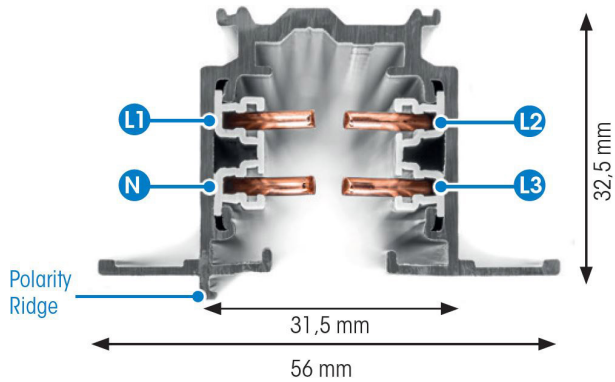

SKENA PRO INF 3FAS 3M GRÅ

E7447030

Global Pro är en infälld 3-Fas skena i strängpressad grålackerad (RAL 7040) aluminium. Monteras infälld i tak. Monteras på minst 2,2m över golv. Inom område som är avskärmat eller avspärrat för allmänhet, t.ex. skyltfönster kan skenan monteras på lägre höjd, dock minst 50mm från golv vid såväl horisontell som vertikal montering. Elektriska data: 230/400V, 16A, 11,1kVA.

NORDIC ALUMINIUM

Antal grupper/faser	3	Märkspänning från/till	230...400 V
Form	Rektangulär	Bredd	56 mm
Färg	Grå	Längd	3000 mm
Höjd	32.5 mm	Skyddsklass	I
Inbyggd	Ja		
Material	Aluminium		

Måttritning

Tillbehör/reservdelar

Polaritet Global Trac Pro

Röd linje anger polaritet

GLOBAL Trac Pro

Power Conductor Cross-Section: 4.0mm²