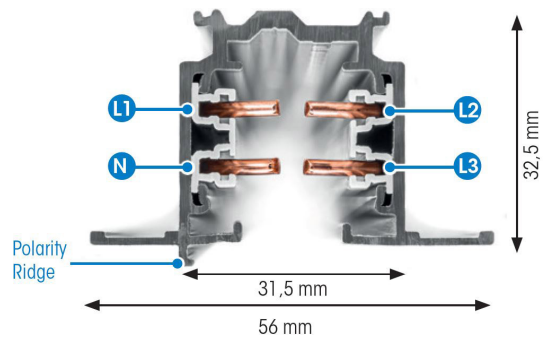

SKENA PRO INF 3FAS 3M GRÅ

E7447030

Global Pro är en infälld 3-Fas skena i strängpressad grålackerad (RAL 7040) aluminium. Monteras infälld i tak. Monteras på minst 2,2m över golv. Inom område som är avskärmat eller avspärrat för allmänhet, t.ex. skyltfönster kan skenan monteras på lägre höjd, dock minst 50mm från golv vid såväl horisontell som vertikal montering. Elektriska data: 230/400V, 16A, 11,1kVA.

NORDIC  ALUMINIUM

Antal grupper/faser	3
Form	Rektangulär
Färg	Grå
Höjd	32.5 mm
Material	Aluminium
Elektriska data	
Märkspänning från/til	230...400 V

Dimensioner (forts)

Bredd	56 mm
Längd	3000 mm

Tekniska data

Skyddsklass	I
-------------	---

Utförande

Lämplig för infällt montage	Ja
-----------------------------	----

Måttitning

Tillbehör/reservdelar

Artnr	Benämning	Färg	Typ av tillbehör
E7447048	ÄNDSTYCKE XTS41-1 GRÅ	Grå	
E7447051	NÄTANSLUTNING XTS11-1 GRÅ	Grå	
E7447054	NÄTANSLUTNING XTS12-1 GRÅ	Grå	
E7447057	MITTANSLUTNING XTS14-1 GRÅ	Grå	
E7447060	RAKSKARV XTS21-1 GRÅ	Grå	Koppling/kontaktidon, rakt
E7447063	FLEXSKARV XTS23-1 GRÅ	Grå	Koppling/kontaktidon, flexibelt
E7447066	VRIDSKARV XTS24-1 GRÅ	Grå	Koppling/kontaktidon, flexibelt
E7447069	L-SKARV XTS34-1 GRÅ	Grå	Koppling/kontaktidon, L-form
E7447072	L-SKARV XTS35-1 GRÅ	Grå	Koppling/kontaktidon, L-form
E7447075	T-SKARV XTS36-1 GRÅ	Grå	Koppling/kontaktidon, T-form
E7447078	T-SKARV XTS37-1 GRÅ	Grå	Koppling/kontaktidon, T-form
E7447081	X-SKARV XTS38-1 GRÅ	Grå	Koppling/kontaktidon X-form
E7447084	T-SKARV XTS39-1 GRÅ	Grå	Koppling/kontaktidon, T-form
E7447087	T-SKARV XTS40-1 GRÅ	Grå	Koppling/kontaktidon, T-form
E7447142	DEKORKROK STÅL 2MM XTAK11-1		
E7447143	FÄSTE DEKORKROK XTAK142-1 GRÅ	Grå	
E7447156	ADAPTER 3-FAS XTSA68-1 SET GRÅ	Grå	
E7447171	BÖJVERKTYG 3-FAS XTSV12		