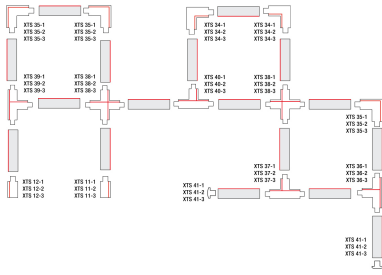

SKENA PRO INF 3FAS 3M GRÅ

E7447030

Global Pro är en infälld 3-Fas skena i strängpressad grålackerad (RAL 7040) aluminium. Monteras infälld i tak. Monteras på minst 2,2m över golv. Inom område som är avskärmat eller avspärrat för allmänhet, t.ex. skyltfönster kan skenan monteras på lägre höjd, dock minst 50mm från golv vid såväl horisontell som vertikal montering. Elektriska data: 230/400V, 16A, 11,1kVA.

NORDIC ALUMINIUM

Antal grupper/faser	3	Märkspänning från/till	230...400 V
Form	Rektangulär	Bredd	56 mm
Färg	Grå	Längd	3000 mm
Höjd	32.5 mm	Skyddsklass	I
Inbyggd	Ja		
Material	Aluminium		

Måttritning

Tillbehör/reservdelar

Polaritet Global Trac Pro

Röd linje anger polaritet

GLOBAL Trac Pro

Power Conductor Cross-Section: 4.0mm²