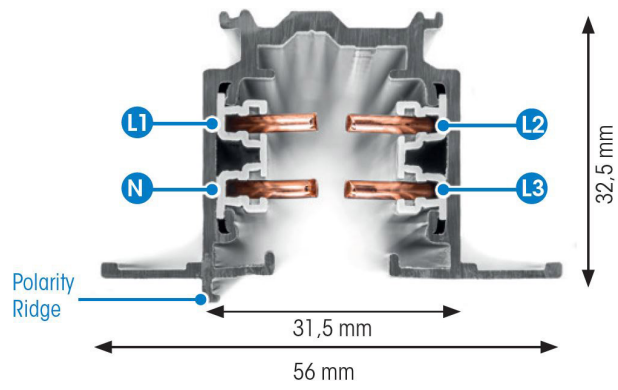

SKENA PRO INF 3FAS 3M GRÅ

E7447030

Global Pro är en infälld 3-Fas skena i strängpressad grålackerad (RAL 7040) aluminium. Monteras infälld i tak. Monteras på minst 2,2m över golv. Inom område som är avskärmat eller avspärrat för allmänhet, t.ex. skyltfönster kan skenan monteras på lägre höjd, dock minst 50mm från golv vid såväl horisontell som vertikal montering. Elektriska data: 230/400V, 16A, 11,1kVA.

NORDIC  ALUMINIUM

Antal grupper/faser	3	Bredd	56 mm
Form	Rektangulär	Längd	3000 mm
Färg	Grå	Skyddsklass	I
Höjd	32.5 mm	Lämplig för infällt montage	Ja
Material	Aluminium		
Elektriska data			
Märkspänning från/till	230...400 V		

Måttitning

Tillbehör/reservdelar

Artnr	Benämning	Färg	Typ av tillbehör
E7447048	ÄNDSTYCKE XTS41-1 GRÅ	Grå	
E7447051	NÄTANSLUTNING XTS11-1 GRÅ	Grå	
E7447054	NÄTANSLUTNING XTS12-1 GRÅ	Grå	
E7447057	MITTANSLUTNING XTS14-1 GRÅ	Grå	
E7447060	RAKSKARV XTS21-1 GRÅ	Grå	Koppling/kontaktton, rakt
E7447063	FLEXSKARV XTS23-1 GRÅ	Grå	Koppling/kontaktton, flexibelt
E7447066	VRIDSKARV XTS24-1 GRÅ	Grå	Koppling/kontaktton, flexibelt
E7447069	L-SKARV XTS34-1 GRÅ	Grå	Koppling/kontaktton, L-form
E7447072	L-SKARV XTS35-1 GRÅ	Grå	Koppling/kontaktton, L-form
E7447075	T-SKARV XTS36-1 GRÅ	Grå	Koppling/kontaktton, T-form
E7447078	T-SKARV XTS37-1 GRÅ	Grå	Koppling/kontaktton, T-form
E7447081	X-SKARV XTS38-1 GRÅ	Grå	Koppling/kontaktton X-form
E7447084	T-SKARV XTS39-1 GRÅ	Grå	Koppling/kontaktton, T-form
E7447087	T-SKARV XTS40-1 GRÅ	Grå	Koppling/kontaktton, T-form
E7447142	DEKORKROK STÅL 2MM XTAK11-1		
E7447143	FÄSTE DEKORKROK XTAK142-1 GRÅ	Grå	
E7447156	ADAPTER 3-FAS XTSA68-1 SET GRÅ	Grå	
E7447171	BÖJVERKTYG 3-FAS XTSV12		