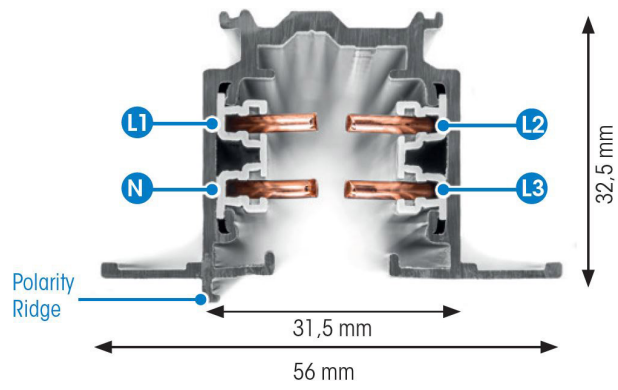

SKENA PRO INF 3FAS 3M GRÅ

E7447030

Global Pro är en infälld 3-Fas skena i strängpressad grålackerad (RAL 7040) aluminium. Monteras infälld i tak. Monteras på minst 2,2m över golv. Inom område som är avskärmat eller avspärrat för allmänhet, t.ex. skyltfönster kan skenan monteras på lägre höjd, dock minst 50mm från golv vid såväl horisontell som vertikal montering. Elektriska data: 230/400V, 16A, 11,1kVA.

NORDIC  ALUMINIUM

Antal grupper/faser	3	Bredd	56 mm
Form	Rektangulär	Längd	3000 mm
Färg	Grå	Skyddsklass	I
Höjd	32.5 mm	Lämplig för infällt montage	Ja
Material	Aluminium		
Elektriska data			
Märkspänning från/till	230...400 V		

Måttitning

Tillbehör/reservdelar

Artnr	Benämning	Färg	Typ av tillbehör
E7447048	ÄNDSTYCKE XTS41-1 GRÅ	Grå	
E7447051	NÄTANSLUTNING XTS11-1 GRÅ	Grå	
E7447054	NÄTANSLUTNING XTS12-1 GRÅ	Grå	
E7447057	MITTANSLUTNING XTS14-1 GRÅ	Grå	
E7447060	RAKSKARV XTS21-1 GRÅ	Grå	Koppling/kontaktidon, rakt
E7447063	FLEXSKARV XTS23-1 GRÅ	Grå	Koppling/kontaktidon, flexibelt
E7447066	VRIDSKARV XTS24-1 GRÅ	Grå	Koppling/kontaktidon, flexibelt
E7447069	L-SKARV XTS34-1 GRÅ	Grå	Koppling/kontaktidon, L-form
E7447072	L-SKARV XTS35-1 GRÅ	Grå	Koppling/kontaktidon, L-form
E7447075	T-SKARV XTS36-1 GRÅ	Grå	Koppling/kontaktidon, T-form
E7447078	T-SKARV XTS37-1 GRÅ	Grå	Koppling/kontaktidon, T-form
E7447081	X-SKARV XTS38-1 GRÅ	Grå	Koppling/kontaktidon X-form
E7447084	T-SKARV XTS39-1 GRÅ	Grå	Koppling/kontaktidon, T-form
E7447087	T-SKARV XTS40-1 GRÅ	Grå	Koppling/kontaktidon, T-form
E7447142	DEKORKROK STÅL 2MM XTAK11-1		
E7447143	FÄSTE DEKORKROK XTAK142-1 GRÅ	Grå	
E7447156	ADAPTER 3-FAS XTSA68-1 SET GRÅ	Grå	
E7447171	BÖJVERKTYG 3-FAS XTSV12		