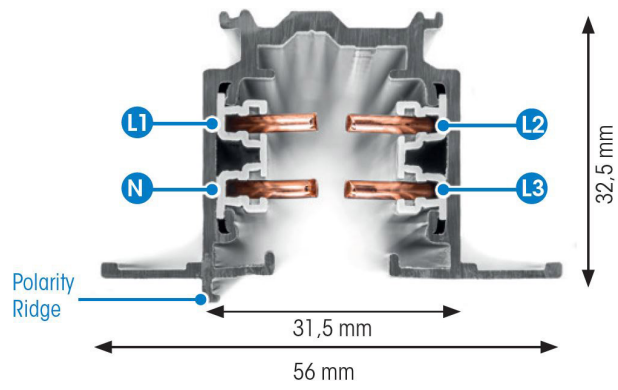

Måttitning