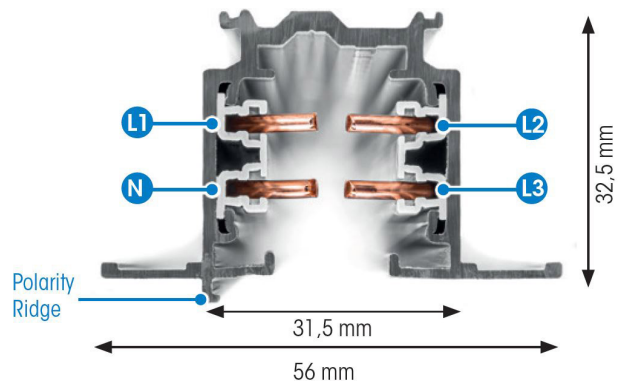

SKENA PRO INF 3FAS 2M SVART

E7447028

Global Pro är en infälld 3-Fas skena i strängpressad svartlackerad (RAL 9005) aluminium. Monteras infälld i tak. Monteras på minst 2,2m över golv. Inom område som är avskärmat eller avspärrat för allmänhet, t.ex. skyltfönster kan skenan monteras på lägre höjd, dock minst 50mm från golv vid såväl horisontell som vertikal montering. Elektriska data: 230/400V, 16A, 11,1kVA.

NORDIC  ALUMINIUM

Antal grupper/faser	3	Bredd	56 mm
Form	Rektangulär	Längd	2000 mm
Färg	Svart	Skyddsklass	I
Höjd	32.5 mm	Lämplig för infällt montage	Ja
Material	Aluminium		
Elektriska data			
Märkspänning från/till	230...400 V		

Måttitning

Tillbehör/reservdelar

Artnr	Benämning	Typ av tillbehör	Tillbehör	Transparent	Färg	Material
E7447049	ÄNDSTYCKE XTS41-2 SVART	Ändstycke	Ja	Nej	Svart	Plast
E7447052	NÄTANSLUTNING XTS11-2 SVART	Ändinmatning			Svart	
E7447055	NÄTANSLUTNING XTS12-2 SVART				Svart	
E7447058	MITTANSLUTNING XTS14-2 SVART	Serieströmförsörjning			Svart	
E7447061	RAKSKARV XTS21-2 SVART	Koppling/kontakt don, rakt			Svart	
E7447064	FLEXSKARV XTS23-2 SVART	Koppling/kontakt don, flexibelt			Svart	
E7447067	VRIDSKARV XTS24-2 SVART	Koppling/kontakt don, flexibelt			Svart	
E7447070	L-SKARV XTS34-2 SVART	Koppling/kontakt don, L-form			Svart	
E7447073	L-SKARV XTS35-2 SVART	Koppling/kontakt don, L-form			Svart	
E7447076	T-SKARV XTS36-2 SVART	Koppling/kontakt don, T-form			Svart	
E7447079	T-SKARV XTS37-2 SVART	Koppling/kontakt don, T-form			Svart	
E7447082	X-SKARV XTS38-2 SVART	Koppling/kontakt don X-form			Svart	
E7447085	T-SKARV XTS39-2 SVART	Koppling/kontakt don, T-form			Svart	
E7447088	T-SKARV XTS40-2 SVART	Koppling/kontakt don, T-form			Svart	
E7447142	DEKORKROK STÅL 2MM XTAK11-1					
E7447144	FÄSTE DEKORKROK XTAK142-2 SV				Svart	
E7447148	ADAPTER JORDAT UTTAG XTSA67S SV				Svart	
E7447157	ADAPTER 3-FAS XTSA68-2 SET SV				Svart	
E7447171	BÖJVERKTYG 3-FAS XTSV12					