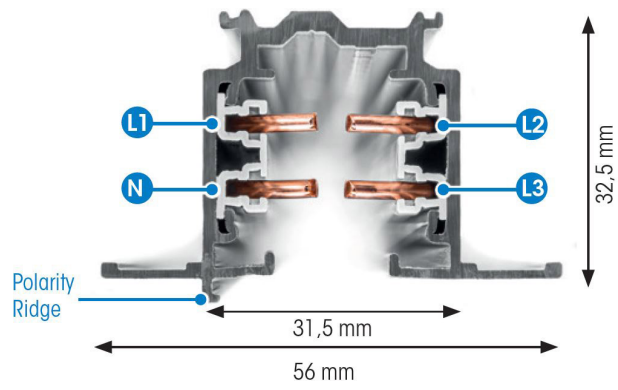

SKENA PRO INF 3FAS 2M SVART

E7447028

Global Pro är en infälld 3-Fas skena i strängpressad svartlackerad (RAL 9005) aluminium. Monteras infälld i tak. Monteras på minst 2,2m över golv. Inom område som är avskärmat eller avspärrat för allmänhet, t.ex. skyltfönster kan skenan monteras på lägre höjd, dock minst 50mm från golv vid såväl horisontell som vertikal montering. Elektriska data: 230/400V, 16A, 11,1kVA.

NORDIC ALUMINIUM

Antal grupper/faser	3	Bredd	56 mm
Form	Rektangulär	Längd	2000 mm
Färg	Svart	Skyddsklass	I
Höjd	32.5 mm	Lämplig för infällt montage	Ja
Material	Aluminium		
Elektriska data			
Märkspänning från/till	230...400 V		

Måttitning

Tillbehör/reservdelar

Artnr	Benämning	Typ av tillbehör	Tillbehör	Transparent	Färg	Material
E7447049	ÄNDSTYCKE XTS41-2 SVART	Ändstycke	Ja	Nej	Svart	Plast
E7447052	NÄTANSLUTNING XTS11-2 SVART	Ändinmatning			Svart	
E7447055	NÄTANSLUTNING XTS12-2 SVART				Svart	
E7447058	MITTANSLUTNING XTS14-2 SVART	Serieströmförsörjning			Svart	
E7447061	RAKSKARV XTS21-2 SVART	Koppling/kontakt don, rakt			Svart	
E7447064	FLEXSKARV XTS23-2 SVART	Koppling/kontakt don, flexibelt			Svart	
E7447067	VRIDSKARV XTS24-2 SVART	Koppling/kontakt don, flexibelt			Svart	
E7447070	L-SKARV XTS34-2 SVART	Koppling/kontakt don, L-form			Svart	
E7447073	L-SKARV XTS35-2 SVART	Koppling/kontakt don, L-form			Svart	
E7447076	T-SKARV XTS36-2 SVART	Koppling/kontakt don, T-form			Svart	
E7447079	T-SKARV XTS37-2 SVART	Koppling/kontakt don, T-form			Svart	
E7447082	X-SKARV XTS38-2 SVART	Koppling/kontakt don X-form			Svart	
E7447085	T-SKARV XTS39-2 SVART	Koppling/kontakt don, T-form			Svart	
E7447088	T-SKARV XTS40-2 SVART	Koppling/kontakt don, T-form			Svart	
E7447142	DEKORKROK STÅL 2MM XTAK11-1					
E7447144	FÄSTE DEKORKROK XTAK142-2 SV				Svart	
E7447148	ADAPTER JORDAT UTTAG XTSA67S SV				Svart	
E7447157	ADAPTER 3-FAS XTSA68-2 SET SV				Svart	
E7447171	BÖJVERKTYG 3-FAS XTSV12					