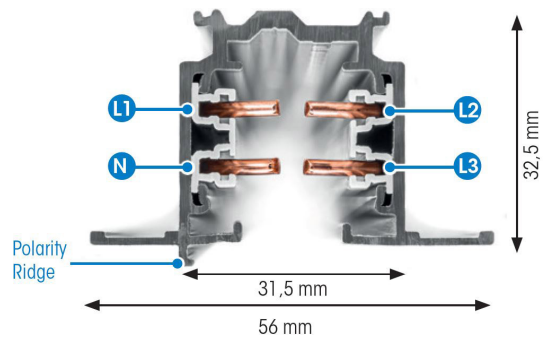

Måttitning