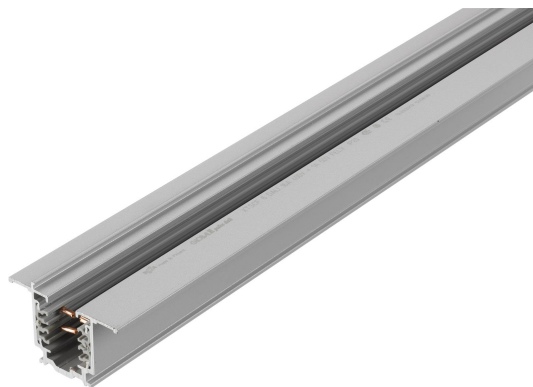

# SKENA PRO INF 3FAS 2M GRÅ

E7447027

Global Pro är en infälld 3-Fas skena i strängpressad grålackerad (RAL 7040) aluminium. Monteras infälld i tak. Monteras på minst 2,2m över golv. Inom område som är avskärmat eller avspärrat för allmänhet, t.ex. skyltfönster kan skenan monteras på lägre höjd, dock minst 50mm från golv vid såväl horisontell som vertikal montering. Elektriska data: 230/400V, 16A, 11,1kVA.

NORDIC  ALUMINIUM

Antal grupper/faser	3	Bredd	56 mm
Form	Rektangulär	Längd	2000 mm
Färg	Grå	Skyddsklass	I
Höjd	32.5 mm	Lämplig för infällt montage	Ja
Material	Aluminium		
<b>Elektriska data</b>			
Märkspänning från/till	230...400 V		