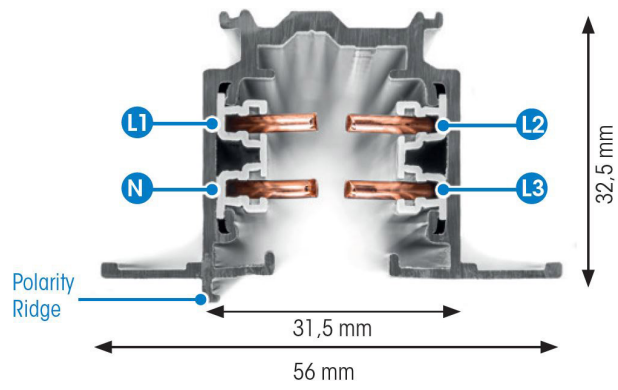

SKENA PRO INF 3FAS 2M GRÅ

E7447027

Global Pro är en infälld 3-Fas skena i strängpressad grålackerad (RAL 7040) aluminium. Monteras infälld i tak. Monteras på minst 2,2m över golv. Inom område som är avskärmat eller avspärrat för allmänhet, t.ex. skyltfönster kan skenan monteras på lägre höjd, dock minst 50mm från golv vid såväl horisontell som vertikal montering. Elektriska data: 230/400V, 16A, 11,1kVA.

NORDIC  ALUMINIUM

Antal grupper/faser	3	Bredd	56 mm
Form	Rektangulär	Längd	2000 mm
Färg	Grå	Skyddsklass	I
Höjd	32.5 mm	Lämplig för infällt montage	Ja
Material	Aluminium		
Elektriska data			
Märkspänning från/till	230...400 V		

Måttitning

Tillbehör/reservdelar

Artnr	Benämning	Färg	Typ av tillbehör
E7447048	ÄNDSTYCKE XTS41-1 GRÅ	Grå	
E7447051	NÄTANSLUTNING XTS11-1 GRÅ	Grå	
E7447054	NÄTANSLUTNING XTS12-1 GRÅ	Grå	
E7447057	MITTANSLUTNING XTS14-1 GRÅ	Grå	
E7447060	RAKSKARV XTS21-1 GRÅ	Grå	Koppling/kontaktton, rakt
E7447063	FLEXSKARV XTS23-1 GRÅ	Grå	Koppling/kontaktton, flexibelt
E7447066	VRIDSKARV XTS24-1 GRÅ	Grå	Koppling/kontaktton, flexibelt
E7447069	L-SKARV XTS34-1 GRÅ	Grå	Koppling/kontaktton, L-form
E7447072	L-SKARV XTS35-1 GRÅ	Grå	Koppling/kontaktton, L-form
E7447075	T-SKARV XTS36-1 GRÅ	Grå	Koppling/kontaktton, T-form
E7447078	T-SKARV XTS37-1 GRÅ	Grå	Koppling/kontaktton, T-form
E7447081	X-SKARV XTS38-1 GRÅ	Grå	Koppling/kontaktton X-form
E7447084	T-SKARV XTS39-1 GRÅ	Grå	Koppling/kontaktton, T-form
E7447087	T-SKARV XTS40-1 GRÅ	Grå	Koppling/kontaktton, T-form
E7447142	DEKORKROK STÅL 2MM XTAK11-1		
E7447143	FÄSTE DEKORKROK XTAK142-1 GRÅ	Grå	
E7447156	ADAPTER 3-FAS XTSA68-1 SET GRÅ	Grå	
E7447171	BÖJVERKTYG 3-FAS XTSV12		