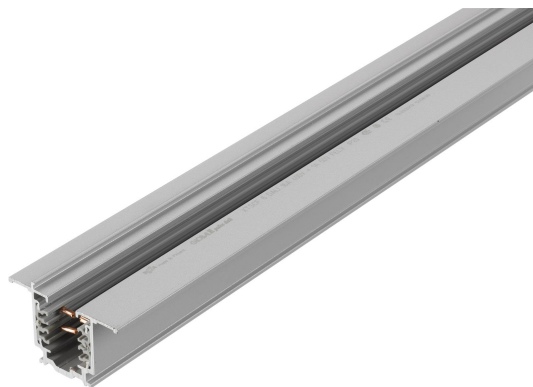

SKENA PRO INF 3FAS 2M GRÅ

E7447027

Global Pro är en infälld 3-Fas skena i strängpressad grålackerad (RAL 7040) aluminium. Monteras infälld i tak. Monteras på minst 2,2m över golv. Inom område som är avskärmat eller avspärrat för allmänhet, t.ex. skyltfönster kan skenan monteras på lägre höjd, dock minst 50mm från golv vid såväl horisontell som vertikal montering. Elektriska data: 230/400V, 16A, 11,1kVA.

NORDIC  ALUMINIUM

Antal grupper/faser	3	Bredd	56 mm
Form	Rektangulär	Längd	2000 mm
Färg	Grå	Skyddsklass	I
Höjd	32.5 mm	Lämplig för infällt montage	Ja
Material	Aluminium		
Elektriska data			
Märkspänning från/till	230...400 V		