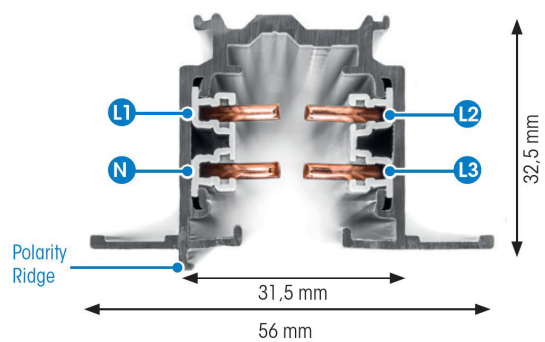

Måttitning