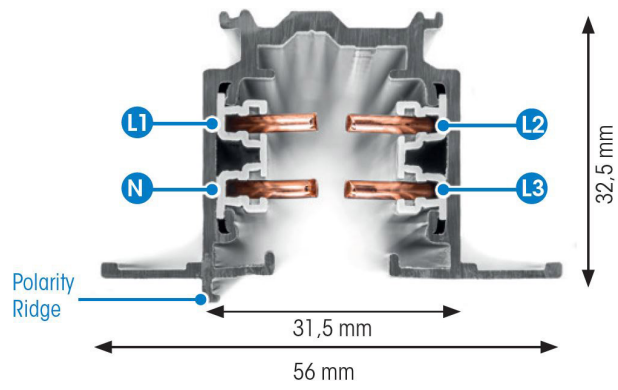

SKENA PRO INF 3FAS 1M SVART

E7447025

Global Pro är en infälld 3-Fas skena i strängpressad svartlackerad (RAL 9005) aluminium. Monteras infälld i tak. Monteras på minst 2,2m över golv. Inom område som är avskärmat eller avspärrat för allmänhet, t.ex. skyltfönster kan skenan monteras på lägre höjd, dock minst 50mm från golv vid såväl horisontell som vertikal montering. Elektriska data: 230/400V, 16A, 11,1kVA.

NORDIC ALUMINIUM

Antal grupper/faser	3	Bredd	56 mm
Form	Rektangulär	Längd	1000 mm
Färg	Svart	Skyddsklass	I
Höjd	32.5 mm	Lämplig för infällt montage	Ja
Material	Aluminium		
Elektriska data			
Märkspänning från/till	230...400 V		

Måttitning

Tillbehör/reservdelar

Artnr	Benämning	Typ av tillbehör	Tillbehör	Transparent	Färg	Material
E7447049	ÄNDSTYCKE XTS41-2 SVART	Ändstycke	Ja	Nej	Svart	Plast
E7447052	NÄTANSLUTNING XTS11-2 SVART	Ändinmatning			Svart	
E7447055	NÄTANSLUTNING XTS12-2 SVART				Svart	
E7447058	MITTANSLUTNING XTS14-2 SVART	Serieströmförsörjning			Svart	
E7447061	RAKSKARV XTS21-2 SVART	Koppling/kontakt don, rakt			Svart	
E7447064	FLEXSKARV XTS23-2 SVART	Koppling/kontakt don, flexibelt			Svart	
E7447067	VRIDSKARV XTS24-2 SVART	Koppling/kontakt don, flexibelt			Svart	
E7447070	L-SKARV XTS34-2 SVART	Koppling/kontakt don, L-form			Svart	
E7447073	L-SKARV XTS35-2 SVART	Koppling/kontakt don, L-form			Svart	
E7447076	T-SKARV XTS36-2 SVART	Koppling/kontakt don, T-form			Svart	
E7447079	T-SKARV XTS37-2 SVART	Koppling/kontakt don, T-form			Svart	
E7447082	X-SKARV XTS38-2 SVART	Koppling/kontakt don X-form			Svart	
E7447085	T-SKARV XTS39-2 SVART	Koppling/kontakt don, T-form			Svart	
E7447088	T-SKARV XTS40-2 SVART	Koppling/kontakt don, T-form			Svart	
E7447142	DEKORKROK STÅL 2MM XTAK11-1					
E7447144	FÄSTE DEKORKROK XTAK142-2 SV				Svart	
E7447148	ADAPTER JORDAT UTTAG XTSA67S SV				Svart	
E7447157	ADAPTER 3-FAS XTSA68-2 SET SV				Svart	
E7447171	BÖJVERKTYG 3-FAS XTSV12					