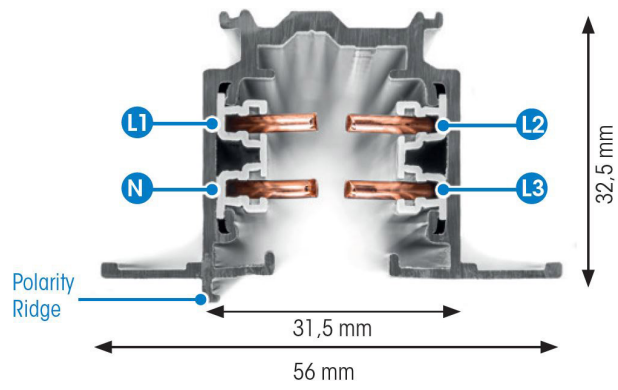

SKENA PRO INF 3FAS 1M GRÅ

E7447024

Global Pro är en infälld 3-Fas skena i strängpressad grålackerad (RAL 7040) aluminium. Monteras infälld i tak. Monteras på minst 2,2m över golv. Inom område som är avskärmat eller avspärrat för allmänhet, t.ex. skyltfönster kan skenan monteras på lägre höjd, dock minst 50mm från golv vid såväl horisontell som vertikal montering. Elektriska data: 230/400V, 16A, 11,1kVA.

NORDIC  ALUMINIUM

Antal grupper/faser	3	Bredd	56 mm
Form	Rektangulär	Längd	1000 mm
Färg	Grå	Skyddsklass	I
Höjd	32.5 mm	Lämplig för infällt montage	Ja
Material	Aluminium		
Elektriska data			
Märkspänning från/till	230...400 V		

Måttitning

Tillbehör/reservdelar

Artnr	Benämning	Färg	Typ av tillbehör
E7447048	ÄNDSTYCKE XTS41-1 GRÅ	Grå	
E7447051	NÄTANSLUTNING XTS11-1 GRÅ	Grå	
E7447054	NÄTANSLUTNING XTS12-1 GRÅ	Grå	
E7447057	MITTANSLUTNING XTS14-1 GRÅ	Grå	
E7447060	RAKSKARV XTS21-1 GRÅ	Grå	Koppling/kontaktidon, rakt
E7447063	FLEXSKARV XTS23-1 GRÅ	Grå	Koppling/kontaktidon, flexibelt
E7447066	VRIDSKARV XTS24-1 GRÅ	Grå	Koppling/kontaktidon, flexibelt
E7447069	L-SKARV XTS34-1 GRÅ	Grå	Koppling/kontaktidon, L-form
E7447072	L-SKARV XTS35-1 GRÅ	Grå	Koppling/kontaktidon, L-form
E7447075	T-SKARV XTS36-1 GRÅ	Grå	Koppling/kontaktidon, T-form
E7447078	T-SKARV XTS37-1 GRÅ	Grå	Koppling/kontaktidon, T-form
E7447081	X-SKARV XTS38-1 GRÅ	Grå	Koppling/kontaktidon X-form
E7447084	T-SKARV XTS39-1 GRÅ	Grå	Koppling/kontaktidon, T-form
E7447087	T-SKARV XTS40-1 GRÅ	Grå	Koppling/kontaktidon, T-form
E7447142	DEKORKROK STÅL 2MM XTAK11-1		
E7447143	FÄSTE DEKORKROK XTAK142-1 GRÅ	Grå	
E7447156	ADAPTER 3-FAS XTSA68-1 SET GRÅ	Grå	
E7447171	BÖJVERKTYG 3-FAS XTSV12		