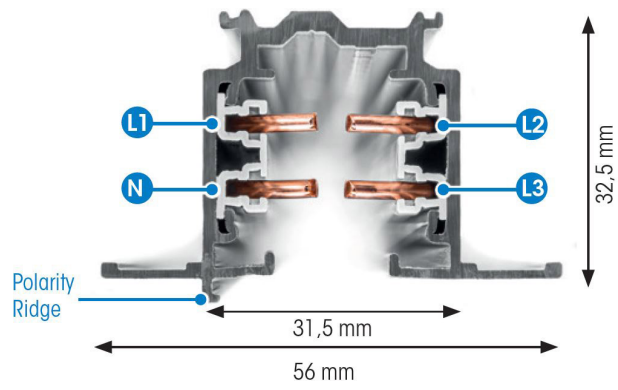

SKENA PRO INF 3FAS 1M GRÅ

E7447024

Global Pro är en infälld 3-Fas skena i strängpressad grålackerad (RAL 7040) aluminium. Monteras infälld i tak. Monteras på minst 2,2m över golv. Inom område som är avskärmat eller avspärrat för allmänhet, t.ex. skyltfönster kan skenan monteras på lägre höjd, dock minst 50mm från golv vid såväl horisontell som vertikal montering. Elektriska data: 230/400V, 16A, 11,1kVA.

NORDIC  ALUMINIUM

Antal grupper/faser	3	Bredd	56 mm
Form	Rektangulär	Längd	1000 mm
Färg	Grå	Skyddsklass	I
Höjd	32.5 mm	Lämplig för infällt montage	Ja
Material	Aluminium		
Elektriska data			
Märkspänning från/till	230...400 V		

Måttitning

Tillbehör/reservdelar

Artnr	Benämning	Färg	Typ av tillbehör
E7447048	ÄNDSTYCKE XTS41-1 GRÅ	Grå	
E7447051	NÄTANSLUTNING XTS11-1 GRÅ	Grå	
E7447054	NÄTANSLUTNING XTS12-1 GRÅ	Grå	
E7447057	MITTANSLUTNING XTS14-1 GRÅ	Grå	
E7447060	RAKSKARV XTS21-1 GRÅ	Grå	Koppling/kontaktton, rakt
E7447063	FLEXSKARV XTS23-1 GRÅ	Grå	Koppling/kontaktton, flexibelt
E7447066	VRIDSKARV XTS24-1 GRÅ	Grå	Koppling/kontaktton, flexibelt
E7447069	L-SKARV XTS34-1 GRÅ	Grå	Koppling/kontaktton, L-form
E7447072	L-SKARV XTS35-1 GRÅ	Grå	Koppling/kontaktton, L-form
E7447075	T-SKARV XTS36-1 GRÅ	Grå	Koppling/kontaktton, T-form
E7447078	T-SKARV XTS37-1 GRÅ	Grå	Koppling/kontaktton, T-form
E7447081	X-SKARV XTS38-1 GRÅ	Grå	Koppling/kontaktton X-form
E7447084	T-SKARV XTS39-1 GRÅ	Grå	Koppling/kontaktton, T-form
E7447087	T-SKARV XTS40-1 GRÅ	Grå	Koppling/kontaktton, T-form
E7447142	DEKORKROK STÅL 2MM XTAK11-1		
E7447143	FÄSTE DEKORKROK XTAK142-1 GRÅ	Grå	
E7447156	ADAPTER 3-FAS XTSA68-1 SET GRÅ	Grå	
E7447171	BÖJVERKTYG 3-FAS XTSV12		