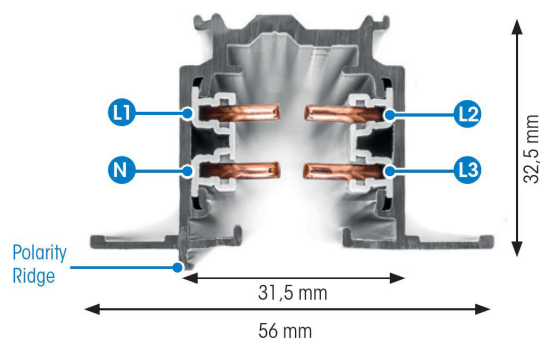

SKENA PRO INF 3FAS 1M GRÅ

E7447024

Global Pro är en infälld 3-Fas skena i strängpressad grålackerad (RAL 7040) aluminium. Monteras infälld i tak. Monteras på minst 2,2m över golv. Inom område som är avskärmat eller avspärrat för allmänhet, t.ex. skyltfönster kan skenan monteras på lägre höjd, dock minst 50mm från golv vid såväl horisontell som vertikal montering. Elektriska data: 230/400V, 16A, 11,1kVA.

NORDIC  ALUMINIUM

Antal grupper/faser	3
Form	Rektangulär
Färg	Grå
Höjd	32.5 mm
Material	Aluminium
Elektriska data	
Märkspänning från/til	230...400 V

Dimensioner (forts)	
Bredd	56 mm
Längd	1000 mm
Tekniska data	
Skyddsklass	I
Utförande	
Lämplig för infällt montage	Ja

Måttritning

Tillbehör/reservdelar

Artnr	Benämning	Färg	Typ av tillbehör
E7447048	ÄNDSTYCKE XTS41-1 GRÅ	Grå	
E7447051	NÄTANSLUTNING XTS11-1 GRÅ	Grå	
E7447054	NÄTANSLUTNING XTS12-1 GRÅ	Grå	
E7447057	MITTANSLUTNING XTS14-1 GRÅ	Grå	
E7447060	RAKSKARV XTS21-1 GRÅ	Grå	Koppling/kontaktidon, rakt
E7447063	FLEXSKARV XTS23-1 GRÅ	Grå	Koppling/kontaktidon, flexibelt
E7447066	VRIDSKARV XTS24-1 GRÅ	Grå	Koppling/kontaktidon, flexibelt
E7447069	L-SKARV XTS34-1 GRÅ	Grå	Koppling/kontaktidon, L-form
E7447072	L-SKARV XTS35-1 GRÅ	Grå	Koppling/kontaktidon, L-form
E7447075	T-SKARV XTS36-1 GRÅ	Grå	Koppling/kontaktidon, T-form
E7447078	T-SKARV XTS37-1 GRÅ	Grå	Koppling/kontaktidon, T-form
E7447081	X-SKARV XTS38-1 GRÅ	Grå	Koppling/kontaktidon X-form
E7447084	T-SKARV XTS39-1 GRÅ	Grå	Koppling/kontaktidon, T-form
E7447087	T-SKARV XTS40-1 GRÅ	Grå	Koppling/kontaktidon, T-form
E7447142	DEKORKROK STÅL 2MM XTAK11-1		
E7447143	FÄSTE DEKORKROK XTAK142-1 GRÅ	Grå	
E7447156	ADAPTER 3-FAS XTSA68-1 SET GRÅ	Grå	
E7447171	BÖJVERKTYG 3-FAS XTSV12		