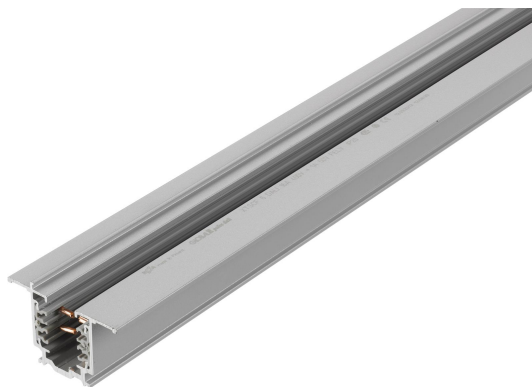

SKENA PRO INF 3FAS 1M GRÅ

E7447024

Global Pro är en infälld 3-Fas skena i strängpressad grålackerad (RAL 7040) aluminium. Monteras infälld i tak. Monteras på minst 2,2m över golv. Inom område som är avskärmat eller avspärrat för allmänhet, t.ex. skyltfönster kan skenan monteras på lägre höjd, dock minst 50mm från golv vid såväl horisontell som vertikal montering. Elektriska data: 230/400V, 16A, 11,1kVA.

NORDIC  ALUMINIUM

Antal grupper/faser	3	Bredd	56 mm
Form	Rektangulär	Längd	1000 mm
Färg	Grå	Skyddsklass	I
Höjd	32.5 mm	Lämplig för infällt montage	Ja
Material	Aluminium		
Elektriska data			
Märkspänning från/till	230...400 V		