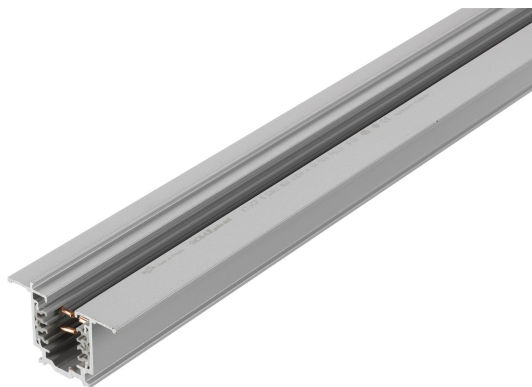

SKENA PRO INF 3FAS 1M GRÅ

E7447024

Global Pro är en infälld 3-Fas skena i strängpressad grålackerad (RAL 7040) aluminium. Monteras infälld i tak. Monteras på minst 2,2m över golv. Inom område som är avskärmat eller avspärrat för allmänhet, t.ex. skyltfönster kan skenan monteras på lägre höjd, dock minst 50mm från golv vid såväl horisontell som vertikal montering. Elektriska data: 230/400V, 16A, 11,1kVA.

NORDIC  ALUMINIUM

Antal grupper/faser	3
Form	Rektangulär
Färg	Grå
Höjd	32.5 mm
Material	Aluminium
Elektriska data	
Märkspänning från/til	230...400 V

Dimensioner (forts)	
Bredd	56 mm
Längd	1000 mm
Tekniska data	
Skyddsklass	I
Utförande	
Lämplig för infällt montage	Ja