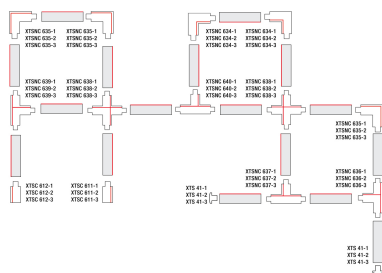

Tillbehör/reservdelar

Artnr	Benämning	Färg	Typ av tillbehör	Material
E7447137	SKARVSTÖD SKB18-3 VIT	Vit		
E7447138	VÄGGFÄSTE 70MM SKB21-1			
E7447141	TAKFÄSTE M KOPP SKB30-3 VIT	Vit		
E7447142	DEKORKROK STÅL 2MM XTAK11-1			
E7447145	FÄSTE DEKORKROK XTAK142-3 VIT	Vit		
E7447149	ADAPTER JORDAT UTTAG XTSA67S VIT	Vit		
E7447162	ADAPTER 3-F GAC600SET VIT DALI	Vit		
E7447171	BÖJVERKTYG 3-FAS XTSV12			
E7447196	UNDERTAKSFÄSTE PROFIL KANT E	Vit	Monteringssats	Stål
E7904080	WIREKITT KOMPLETT			Stål

Polaritet Global Trac Pulse (DALI)

Röd linje anger polaritet