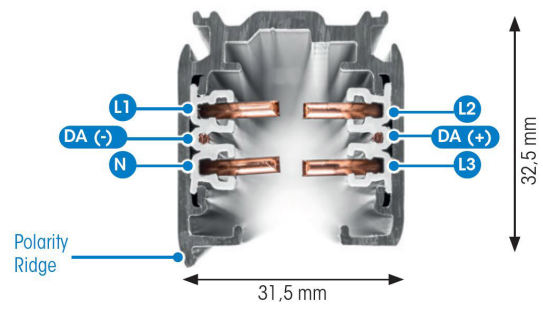

Måttritning