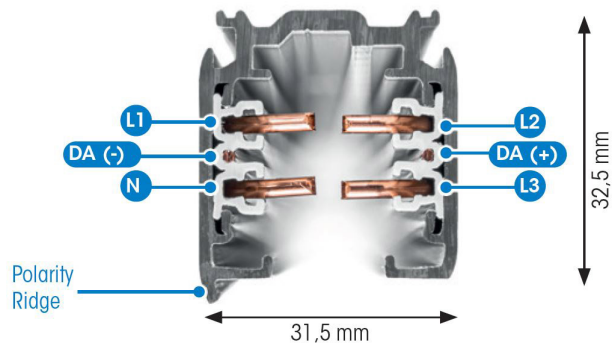

Måttritning

Tillbehör/reservdelar

Artnr	Benämning	Färg	Typ av tillbehör	Material
E7417372	PENDELKIT M SNABBFÄSTE VIT	Vit		Stål
E7447050	ÄNDSTYCKE XTS41-3 VIT	Vit		
E7447092	NÄTANSL. XTSC611-3 VIT DALI	Vit		
E7447095	NÄTANSL. XTSC612-3 VIT DALI	Vit		
E7447098	MITTANSL. XTSNC614-3 VIT DALI	Vit	Koppling/kontaktdon, rakt	
E7447101	RAKSKARV XTSC621-3 VIT DALI	Vit	Koppling/kontaktdon, rakt	
E7447104	FLEXSKARV XTSC623-3 VIT DALI	Vit	Koppling/kontaktdon, flexibelt	
E7447107	L-SKARV XTSNC634-3 VIT DALI	Vit	Koppling/kontaktdon, L-form	
E7447110	L-SKARV XTSNC635-3 VIT DALI	Vit	Koppling/kontaktdon, L-form	
E7447113	T-SKARV XTSNC636-3 VIT DALI	Vit	Koppling/kontaktdon, T-form	
E7447116	T-SKARV XTSNC637-3 VIT DALI	Vit	Koppling/kontaktdon, T-form	
E7447119	X-SKARV XTSNC638-3 VIT DALI	Vit	Koppling/kontaktdon X-form	
E7447122	T-SKARV XTSNC639-3 VIT DALI	Vit	Koppling/kontaktdon, T-form	
E7447125	T-SKARV XTSNC640-3 VIT DALI	Vit	Koppling/kontaktdon, T-form	
E7447128	FÄSTE BÄRPROFIL SKB11T-3 VIT	Vit		
E7447131	TAKFÄSTE SKB12-3 VIT	Vit		
E7447134	WIREFÄSTE SKB16-3 VIT	Vit