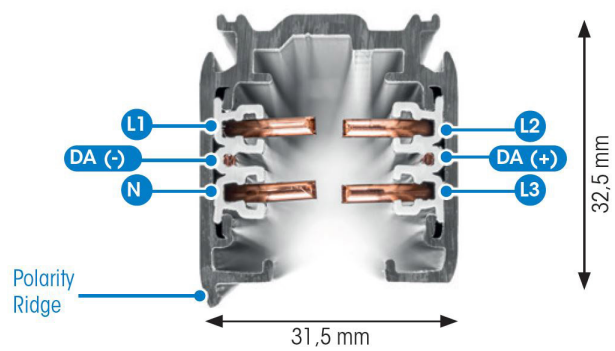

Måttitning