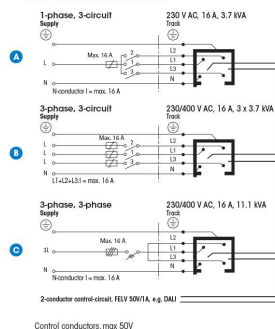

GLOBAL Trac Pulse control

Control conductors, max 50V