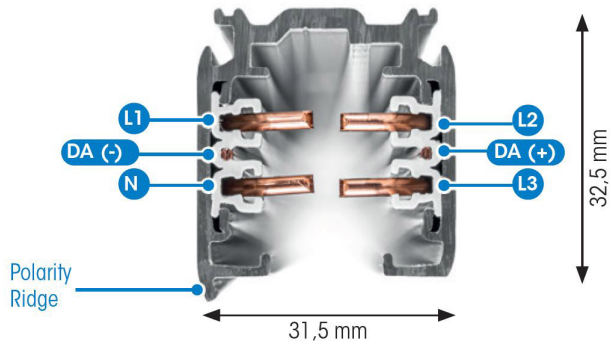

Måttritning

Tillbehör/reservdelar

Artnr	Benämning	Färg	Typ av tillbehör	Material
E7417371	PENDELKIT M SNABBFÄSTE GRÅ	Silver		Stål
E7447048	ÄNDSTYCKE XTS41-1 GRÅ	Grå		
E7447090	NÄTANSL. XTSC611-1 GRÅ DALI	Grå		
E7447093	NÄTANSL. XTSC612-1 GRÅ DALI	Grå		
E7447096	MITTANSL. XTSNC614-1 GRÅ DALI	Grå	Koppling/kontaktdon, rakt	
E7447099	RAKSKARV XTSC621-1 GRÅ DALI	Grå	Koppling/kontaktdon, rakt	
E7447102	FLEXSKARV XTSC623-1 GRÅ DALI	Grå	Koppling/kontaktdon, flexibelt	
E7447105	L-SKARV XTSNC634-1 GRÅ DALI	Grå	Koppling/kontaktdon, L-form	
E7447108	L-SKARV XTSNC635-1 GRÅ DALI	Grå	Koppling/kontaktdon, L-form	
E7447111	T-SKARV XTSNC636-1 GRÅ DALI	Grå	Koppling/kontaktdon, T-form	
E7447114	T-SKARV XTSNC637-1 GRÅ DALI	Grå	Koppling/kontaktdon, T-form	
E7447117	X-SKARV XTSNC638-1 GRÅ DALI	Grå	Koppling/kontaktdon X-form	
E7447120	T-SKARV XTSNC639-1 GRÅ DALI	Grå	Koppling/kontaktdon, T-form	
E7447123	T-SKARV XTSNC640-1 GRÅ DALI	Grå	Koppling/kontaktdon, T-form	
E7447126	FÄSTE BÄRPROFIL SKB11T-1 GRÅ	Grå		
E7447129	TAKFÄSTE SKB12-1 GRÅ	Grå		
E7447132	WIREFÄSTE SKB16-1 GRÅ	Grå