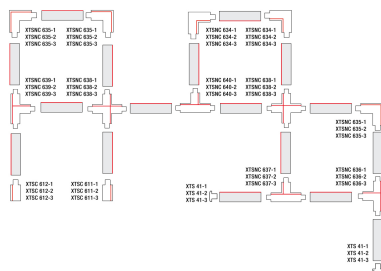

Tillbehör/reservdelar

Artnr	Benämning	Färg	Typ av tillbehör	Material
E7447135	SKARVSTÖD SKB18-1 GRÅ	Grå		
E7447138	VÄGGFÄSTE 70MM SKB21-1			
E7447139	TAKFÄSTE M KOPP SKB30-1 GRÅ	Grå		
E7447142	DEKORKROK STÅL 2MM XTAK11-1			
E7447143	FÄSTE DEKORKROK XTAK142-1 GRÅ	Grå		
E7447160	ADAPTER 3-F GAC600SET GRÅ DALI	Grå		
E7447171	BÖJVERKTYG 3-FAS XTSV12			
E7447196	UNDERTAKSFÄSTE PROFIL KANT E	Vit	Monteringssats	Stål
E7904080	WIREKITT KOMPLETT			Stål

Polaritet Global Trac Pulse (DALI)

ROD linje anger polaritet