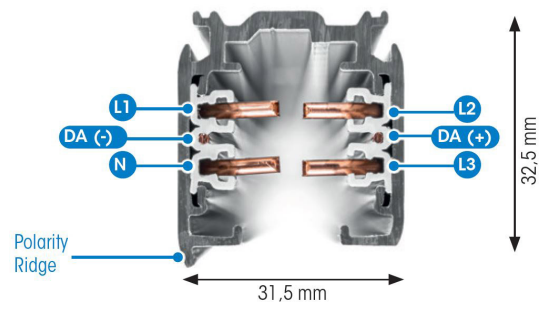

Måttitning