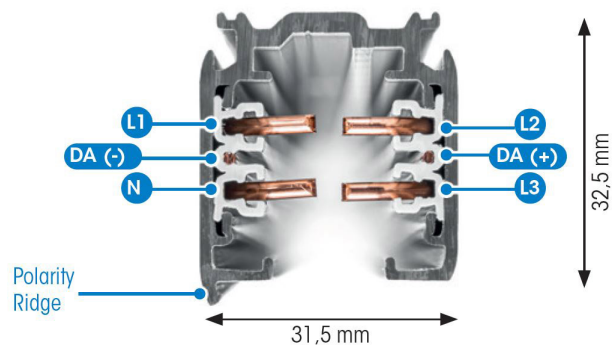

Måttitning