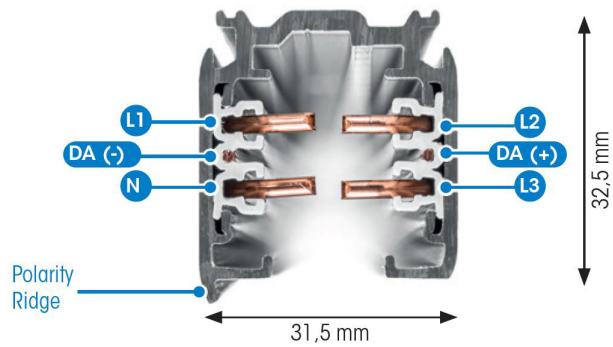

Måttritning

Tillbehör/reservdelar

Artnr	Benämning	Färg	Typ av tillbehör	Material
E7417370	PENDELKIT M SNABBFÄSTE SVART	Svart		Stål
E7447049	ÄNDSTYCKE XTS41-2 SVART	Svart		
E7447091	NÄTANSL. XTSC611-2 SVART DALI	Svart		
E7447094	NÄTANSL. XTSC612-2 SVART DALI	Svart		
E7447097	MITTANSL. XTSNC614-2 SVAR DALI	Svart	Koppling/kontaktton, rakt	
E7447100	RAKSKARV XTSC621-2 SVART DALI	Svart	Koppling/kontaktton, rakt	
E7447103	FLEXSKARV XTSC623-2 SVART DALI	Svart	Koppling/kontaktton, flexibelt	
E7447106	L-SKARV XTSNC634-2 SVART DALI	Svart	Koppling/kontaktton, L-form	
E7447109	L-SKARV XTSNC635-2 SVART DALI	Svart	Koppling/kontaktton, L-form	
E7447112	T-SKARV XTSNC636-2 SVART DALI	Svart	Koppling/kontaktton, T-form	
E7447115	T-SKARV XTSNC637-2 SVART DALI	Svart	Koppling/kontaktton, T-form	
E7447118	X-SKARV XTSNC638-2 SVART DALI	Svart	Koppling/kontaktton X-form	
E7447121	T-SKARV XTSNC639-2 SVART DALI	Svart	Koppling/kontaktton, T-form	
E7447124	T-SKARV XTSNC640-2 SVART DALI	Svart	Koppling/kontaktton, T-form	
E7447127	FÄSTE BÄRPROFIL SKB11T-2 SVART	Svart		
E7447130	TAKFÄSTE SKB12-2 SVART	Svart		
E7447133	WIREFÄSTE SKB16-2 SVART	Svart